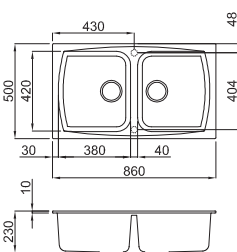

Výřez: 840 x 480 mm

Akční cena: 5.690,-