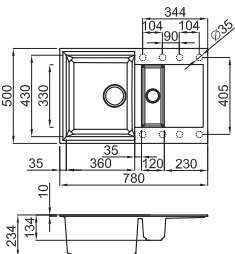

Easy 425

Příslušenství: sítkový ventil 3 1/2", předmontované úchyty, sifon

Výřez: 840 x 415 mm

Akční cena: 6.590,-

Easy 325

Příslušenství: sítkový ventil 3 1/2", předmontované úchyty, sifon

Výřez: 760 x 480 mm

Výřez:

horní montáž: 520 x 420 mm
do roviny: 520x428 mm - R25
spodní montáž: 500x400 mm - R25

horní montáž

spodní montáž

Akční cena: 5.990,-

W - Square 340

Příslušenství: hranatý ventil, úchyty, sifon
Síla plechu 1,0 mm