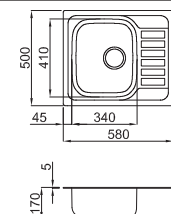

Výřez: 560 x 485 mm

horní montáž

Akční cena: 1.690,-