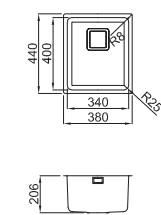

Příslušenství: sítkový ventil 3 1/2", úchyty, sifon.
S otvorem pro baterii, síla plechu 0,6 mm

Výřez: 460 x 460 mm

horní montáž

Pokud je dřez na
krají pracovní desky

Akční cena: 1.390,-

W - Square 500

Příslušenství: hranatý ventil, úchyty, sifon
Síla plechu 1,0 mm

Výřez:

horní montáž: 520 x 420 mm
do roviny: 520x428 mm - R25
spodní montáž: 500x400 mm - R25

horní montáž

spodní montáž

Akční cena: 5.990,-

W - Square 340

Příslušenství: hranatý ventil, úchyty, sifon
Síla plechu 1,0 mm

Výřez:

horní montáž: 360 x 420 mm
do roviny: 368 x 428 mm
spodní montáž: 340 x 400 mm - R25

horní montáž

spodní montáž

Akční cena: 5.490,-

Sky ROUND 510

Příslušenství: sítkový ventil 3 1/2", úchyty, sifon
S otvorem pro baterii, síla plechu 0,6 mm