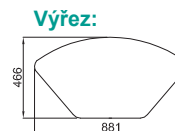

Nerezové dřezy

Special ESA 920

Příslušenství: sítkový ventil 3 1/2",
úchyty, sifon S otvorem pro baterii,
síla plechu 0,8 mm

Výřez:

Akční cena: 3.690,-

Special 350

Příslušenství: sítkový ventil 3 1/2",
úchyty, sifon S otvorem pro baterii,
síla plechu 0,8 mm

Výřez: 760 x 415 mm

horní montáž

Pokud je dřez na
krají pracovní desky

Akční cena: 2.190,-

Special 300

Příslušenství: sítkový ventil 3 1/2",
úchyty, sifon Síla plechu 0,6 mm

Výřez: 760 x 415 mm

horní montáž

Pokud je dřez na
krají pracovní desky

Akční cena: 1.490,-

Special 125

Příslušenství : sítkový ventil 3 1/2", úchyty, sifon.
Síla plechu 0,6 mm

Výřez: 560 x 485 mm

horní montáž

Akční cena: 1.690,-

Special 100

Příslušenství: sítkový ventil 3 1/2", úchyty, sifon.
S otvorem pro baterii, síla plechu 0,6 mm

Výřez: 460 x 460 mm

horní montáž

Pokud je dřez na
krají pracovní desky

Akční cena: 1.390,-

W - Square 500

Příslušenství: hranatý ventil, úchyty, sifon
Síla plechu 1,0 mm

Výřez:

horní montáž: 520 x 420 mm
do roviny: 520x428 mm - R25
spodní montáž: 500x400 mm - R25

horní montáž

spodní montáž

Akční cena: 5.990,-

W - Square 340

Příslušenství: hranatý ventil, úchyty, sifon
Síla plechu 1,0 mm

Výřez:

horní montáž: 360 x 420 mm
do roviny: 368 x 428 mm
spodní montáž: 340 x 400 mm - R25

horní montáž

spodní montáž

Akční cena: 5.490,-

Sky ROUND 510

Příslušenství: sítkový ventil 3 1/2", úchyty, sifon
S otvorem pro baterii, síla plechu 0,6 mm

Výřez: Ø 490 mm

horní montáž

Pokud je dřez na
krají pracovní desky

Akční cena: 1.590,-

Sky ROUND 435

Příslušenství: sítkový ventil 3 1/2",
úchyty, sifon Síla plechu 0,6 mm

Výřez: Ø 415 mm

horní montáž

Akční cena: 1.490,-