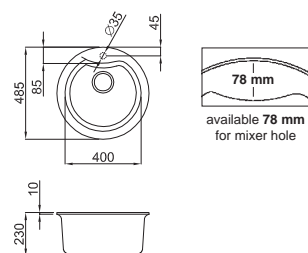

Výřez: Ø 465

Akční cena: 4.190,-

Barvy / Modely	Smart 400	Karisma 120	Karisma 105	Tekno 400	Ego Round
M78 espresso					
G59 antracite					
G54 nero					
G53 terra					
G52 bianco					
G51 avena