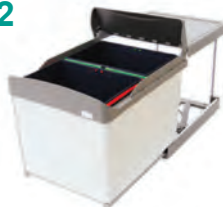

ECHO 4532

Vhodný pro skříňku 40 cm

Akční cena: 2.690,-

ECHO 4531

Vhodný pro skříňku 40 cm

Akční cena: 2.690,-

Příslušenství, Čistící prostředky

ADI02300
Dávkovač saponátu