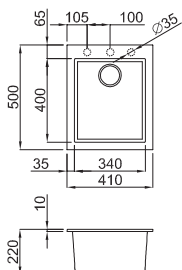

Výřez: 390 x 480 mm

Akční cena: 4.390,-