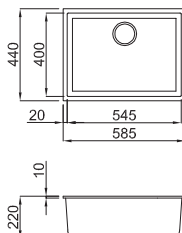

Výřez: 540 x 400 mm - R10

Akční cena: 5.590,-