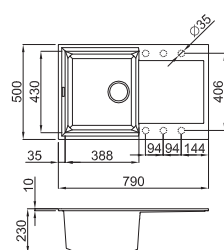

Výřez: 770 x 480 mm

Akční cena: 4.990,-