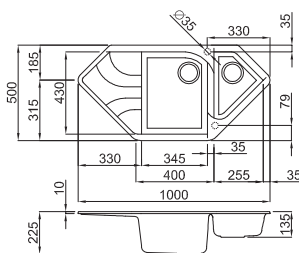

Ego CORNER

Příslušenství: sítkový ventil 3 1/2", předmontované úchyty, sifon

Výřez:

Akční cena: 6.990,-

Quadra 110

Příslušenství: sítkový ventil 3 1/2", předmontované úchyty, sifon

Výřez: 590 x 480 mm

Akční cena: 5.590,-

Quadra 110

SPODNÍ MONTÁŽ

Příslušenství: sítkový ventil 3 1/2", předmontované úchyty, sifon

Výřez: 540 x 400 mm - R10

Akční cena: 5.590,-

Quadra 100

Příslušenství: sítkový ventil 3 1/2", předmontované úchyty, sifon

Výřez: 390 x 480 mm

Akční cena: 4.390,-

Quadra 100

SPODNÍ MONTÁŽ

Příslušenství: sítkový ventil 3 1/2", předmontované úchyty, sifon

Výřez: 340 x 400 mm - R10

Akční cena: 4.390,-

Barvy / Modely	Ego CORNER	Quadra 110	Quadra 110 UM	Quadra 100	Quadra 100 UM
M79 aluminium					
M78 espresso					
G59 antracite					
G54 nero					
G53 terra					
G52 bianco					
G51 avena