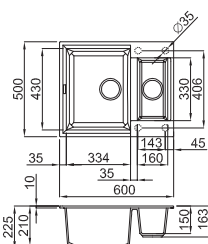

Výřez: 760 x 415 mm

Akční cena: 5.290,-

Barvy / Modely	Easy 425	Easy 325	Easy 300	Easy 290	Easy 150
M79 aluminium					
M78 espresso					
G53 terra					
G52 bianco					
G51 avena					
G40 full black