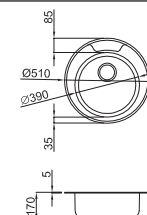

Příslušenství: sítkový ventil 3 1/2", úchyty, sifon.
S otvorem pro baterii, síla plechu 0,6 mm

Výřez: 460 x 460 mm

horní montáž

Pokud je dřez na
krají pracovní desky

Akční cena: 1.390,-

W - Square 500

Příslušenství: hranatý ventil, úchyty, sifon
Síla plechu 1,0 mm

Výřez:

horní montáž: 520 x 420 mm
do roviny: 520x428 mm - R25
spodní montáž: 500x400 mm - R25

horní montáž

spodní montáž

Akční cena: 5.990,-

W - Square 340

Příslušenství: hranatý ventil, úchyty, sifon
Síla plechu 1,0 mm

Výřez:

horní montáž: 360 x 420 mm
do roviny: 368 x 428 mm
spodní montáž: 340 x 400 mm - R25

horní montáž

spodní montáž

Akční cena: 5.490,-

Sky ROUND 510

Příslušenství: sítkový ventil 3 1/2", úchyty, sifon
S otvorem pro baterii, síla plechu 0,6 mm

Výřez: Ø 490 mm

horní montáž

Pokud je dřez na
krají pracovní desky

Akční cena: 1.590,-

Sky ROUND 435

Příslušenství: sítkový ventil 3 1/2",
úchyty, sifon Síla plechu 0,6 mm

Výřez: Ø 415 mm

horní montáž