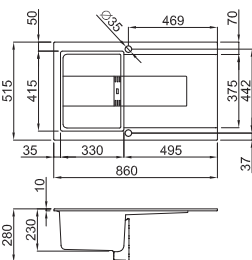

Výřez: 840 x 480 mm

Akční cena: 9.990,-