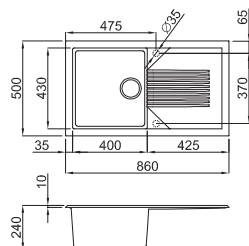

Výřez: 840 x 480 mm

Akční cena: 7.190,-