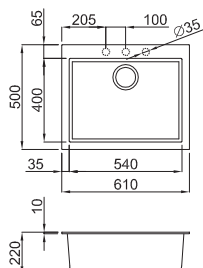

Výřez: 590 x 480 mm

Akční cena: 5.590,-