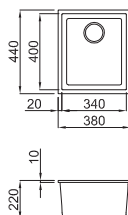

Výřez: 390 x 480 mm

Akční cena: 4.390,-

Quadra 100

SPODNÍ MONTÁŽ

Příslušenství: sítkový ventil 3 1/2", předmontované úchyty, sifon

Výřez: 340 x 400 mm - R10

Akční cena: 4.390,-

Barvy / Modely	Ego CORNER	Quadra 110	Quadra 110 UM	Quadra 100	Quadra 100 UM
M79 aluminium					
M78 espresso					
G59 antracite					
G54 nero					
G53 terra					
G52 bianco					
G51 avena					