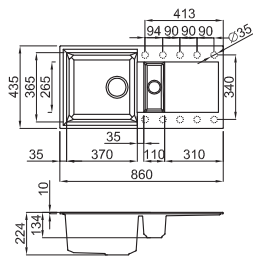

Výřez: 840 x 415 mm

Akční cena: 6.590,-