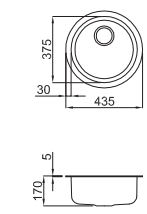

Výřez:

horní montáž: 520 x 420 mm
do roviny: 520x428 mm - R25
spodní montáž: 500x400 mm - R25

horní montáž

spodní montáž

Akční cena: 5.990,-

W - Square 340

Příslušenství: hranatý ventil, úchyty, sifon
Síla plechu 1,0 mm

Výřez:

horní montáž: 360 x 420 mm
do roviny: 368 x 428 mm
spodní montáž: 340 x 400 mm - R25

horní montáž

spodní montáž

Akční cena: 5.490,-

Sky ROUND 510

Příslušenství: sítkový ventil 3 1/2", úchyty, sifon
S otvorem pro baterii, síla plechu 0,6 mm

Výřez: Ø 490 mm

horní montáž

Pokud je dřez na
krají pracovní desky

Akční cena: 1.590,-

Sky ROUND 435

Příslušenství: sítkový ventil 3 1/2",
úchyty, sifon Síla plechu 0,6 mm

Výřez: Ø 415 mm

horní montáž