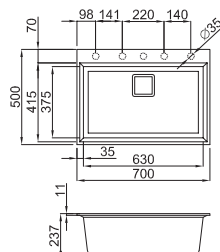

Výřez: 680 x 480 mm

Akční cena: 6.990,-