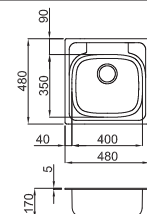

Výřez: 760 x 415 mm

horní montáž

Pokud je dřez na
krají pracovní desky

Akční cena: 2.190,-

Special 300

Příslušenství: sítkový ventil 3 1/2",
úchyty, sifon Síla plechu 0,6 mm

Výřez: 760 x 415 mm

horní montáž

Pokud je dřez na
krají pracovní desky

Akční cena: 1.490,-

Special 125

Příslušenství : sítkový ventil 3 1/2", úchyty, sifon.
Síla plechu 0,6 mm

Výřez: 560 x 485 mm

horní montáž

Akční cena: 1.690,-

Special 100

Příslušenství: sítkový ventil 3 1/2", úchyty, sifon.
S otvorem pro baterii, síla plechu 0,6 mm

Výřez: 460 x 460 mm

horní montáž

Pokud je dřez na
krají pracovní desky

Akční cena: 1.390,-

W - Square 500

Příslušenství: hranatý ventil, úchyty, sifon
Síla plechu 1,0 mm

Výřez:

horní montáž: 520 x 420 mm
do roviny: 520x428 mm - R25
spodní montáž: 500x400 mm - R25

horní montáž

spodní montáž

Akční cena: 5.990,-

W - Square 340

Příslušenství: hranatý ventil, úchyty, sifon
Síla plechu 1,0 mm