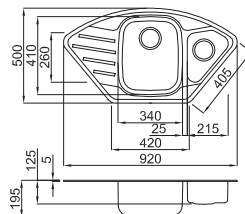

Výřez:

Akční cena: 3.690,-