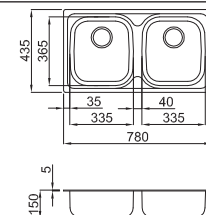

Nerezové dřezy

Special ESA 920

Příslušenství: sítkový ventil 3 1/2",
úchyty, sifon S otvorem pro baterii,
síla plechu 0,8 mm

Výřez:

Akční cena: 3.690,-

Special 350

Příslušenství: sítkový ventil 3 1/2",
úchyty, sifon S otvorem pro baterii,
síla plechu 0,8 mm

Výřez: 760 x 415 mm

horní montáž

Pokud je dřez na
krají pracovní desky

Akční cena: 2.190,-

Special 300

Příslušenství: sítkový ventil 3 1/2",
úchyty, sifon Síla plechu 0,6 mm

Výřez: 760 x 415 mm

horní montáž

Výřez:

horní montáž: 520 x 420 mm
do roviny: 520x428 mm - R25
spodní montáž: 500x400 mm - R25

horní montáž

spodní montáž

Akční cena: 5.990,-

W - Square 340

Příslušenství: hranatý ventil, úchyty, sifon
Síla plechu 1,0 mm