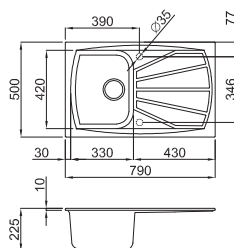

Living 450

Příslušenství: sítkový ventil 3 1/2'', předmontované úchyty, sifon

Výřez: 840 x 480 mm

Akční cena: 5.690,-

Living 300

Příslušenství: sítkový ventil 3 1/2'', předmontované úchyty, sifon

Výřez: 770 x 480 mm

Výřez:

horní montáž: 520 x 420 mm
do roviny: 520x428 mm - R25
spodní montáž: 500x400 mm - R25

horní montáž

spodní montáž

Akční cena: 5.990,-

W - Square 340

Příslušenství: hranatý ventil, úchyty, sifon
Síla plechu 1,0 mm