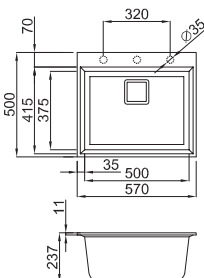

Výřez: 550 x 480 mm

Akční cena: 5.890,-