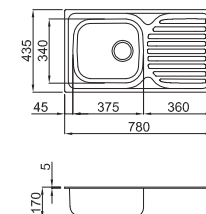

Výřez: 760 x 415 mm

horní montáž

Pokud je dřez na
krají pracovní desky

Akční cena: 2.190,-

Special 300

Příslušenství: sítkový ventil 3 1/2",
úchyty, sifon Síla plechu 0,6 mm

Výřez: 760 x 415 mm

horní montáž

Výřez:

horní montáž: 520 x 420 mm
do roviny: 520x428 mm - R25
spodní montáž: 500x400 mm - R25

horní montáž

spodní montáž

Akční cena: 5.990,-

W - Square 340

Příslušenství: hranatý ventil, úchyty, sifon
Síla plechu 1,0 mm