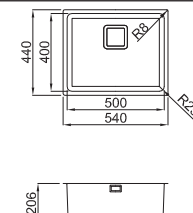

Příslušenství: sítkový ventil 3 1/2", úchyty, sifon.
S otvorem pro baterii, síla plechu 0,6 mm

Výřez: 460 x 460 mm

horní montáž

Pokud je dřez na
krají pracovní desky

Akční cena: 1.390,-

W - Square 500

Příslušenství: hranatý ventil, úchyty, sifon
Síla plechu 1,0 mm

Výřez:

horní montáž: 520 x 420 mm
do roviny: 520x428 mm - R25
spodní montáž: 500x400 mm - R25

horní montáž

spodní montáž

Akční cena: 5.990,-

W - Square 340

Příslušenství: hranatý ventil, úchyty, sifon
Síla plechu 1,0 mm