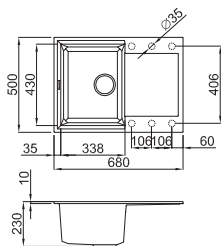

Výřez: 660 x 480 mm

Akční cena: 4.690,-