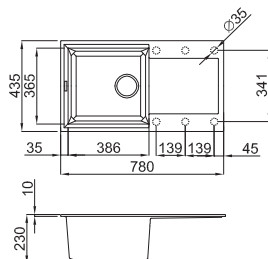

Výřez: 760 x 415 mm

Akční cena: 4.990,-