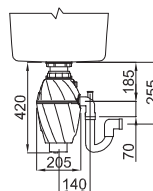

Drtiče potravinového odpadu

Model 1000 TOP / TDH01000 / Deluxe 1 HP / Akční cena: 9.990,-

Výkon 750 W - Napětí 220-240 V - Proud 3,4 A - Otáčky 2800 ot/min. - Váha 4,8 kg - Kapacita 1070 ml

Model 500 / TDM00500 / Mid-Duty, 1/2 HP / Akční cena: 5.990,-