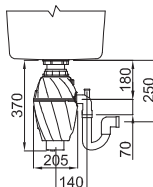

Drtiče potravinového odpadu

Model 1000 TOP / TDH01000 / Deluxe 1 HP / Akční cena: 9.990,-

Výkon 750 W - Napětí 220-240 V - Proud 3,4 A - Otáčky 2800 ot/min. - Váha 4,8 kg - Kapacita 1070 ml

Model 500 / TDM00500 / Mid-Duty, 1/2 HP / Akční cena: 5.990,-

Výkon 375 W - Napětí 220-240 V - Proud 1,7 A - Otáčky 2800 ot/min. - Váha 4,3 kg - Kapacita 860 ml

Sortery

ECHO 4565

Vhodný pro skříňku 45 cm

Akční cena: 4.490,-

ECHO 4532

Vhodný pro skříňku 40 cm

Akční cena: 2.690,-

ECHO 4531

Vhodný pro skříňku 40 cm

Akční cena: 2.690,-

Příslušenství, Čistící prostředky

Akční cena: 690,-

Akční cena: 750,-

Akční cena: 750,-

Akční cena: 1.690,-

Akční cena: 399,-

Akční cena: 399,-

Akční cena: 399,-

Kompozitové materiály dřezů

METALTEK
GRANITE METALLIC EFFECT

10 Garantito Záruka Anni + Let

Odolnost nárazu

Teplotní odolnost

UV ochrana

Antibakterální ochrana

GRANITEK
NATURAL GRANITE EFFECT

10 Garantito Záruka Anni + Let

Odolnost nárazu

Teplotní odolnost

UV ochrana

Antibakterální ochrana

Dovozce pro ČR: FAVIA s.r.o.,
Jesenická 565, 252 44 Dolní Jirčany
Tel., fax.: +420 284 824 808
favia@favia.cz - www.favia.cz