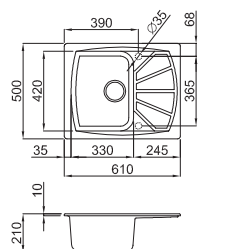

Výřez: 595 x 490 mm

Akční cena: 4.390,-

Barvy / Modely	Easy 135	Easy CORNER	Living 450	Living 300	Living 125
M79 aluminium					
M78 espresso					
G54 nero					
G53 terra					
G52 bianco					
G51 avena					
G40 full black