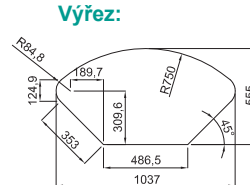

Výřez:

Akční cena: 7.290,-