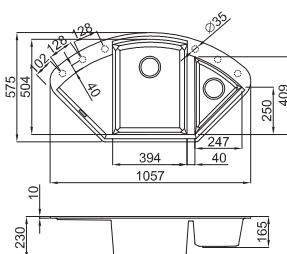

Easy 135

Příslušenství: sítkový ventil 3 1/2'', předmontované úchyty, sifon

Výřez: 660 x 480 mm

Akční cena: 4.690,-

Easy CORNER

Příslušenství: sítkový ventil 3 1/2'', předmontované úchyty, sifon

Výřez:

Akční cena: 7.290,-

Výřez:

horní montáž: 520 x 420 mm
do roviny: 520x428 mm - R25
spodní montáž: 500x400 mm - R25

horní montáž

spodní montáž

Akční cena: 5.990,-

W - Square 340

Příslušenství: hranatý ventil, úchyty, sifon
Síla plechu 1,0 mm