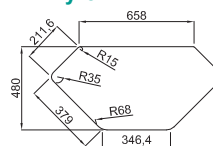

Výřez:

Akční cena: 6.990,-