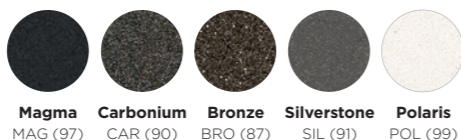

SCHOCK

CRISTADUR

BAREVNÁ PROVEDENÍ CRISTADUR

Magma CAR (97) Carbonium CAR (90) Bronze BRO (87) Silverstone SIL (91) Polaris POL (99)