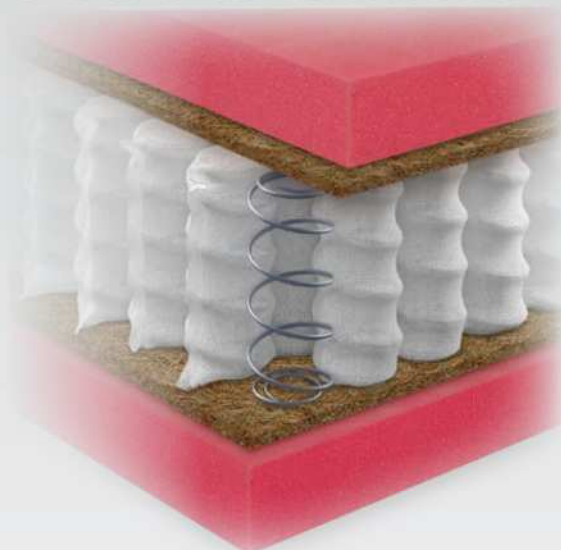

## AIRGEL comfort

**AIRGEL – svěží a prodyšná pěna**

**AIRGEL** – pěna výjimečnou svou přizpůsobivostí a strukturou velkých buněk. Při konstrukci matrací je využívána především v povrchových vrstvách jádra, které jsou zodpovědné za dokonalé „dokoprování“ těla uživatele matrací. Přes otevřenou buněčnou strukturu dochází k dokonalému proudění vzduchu, tím i k excelentnímu odvodu vlhkosti a zajištění příjemného klimatu během spánku.

### Potah s vřezky z mořských řas

**ALGUA** – V potahu jsou v mikrokapslech navázané vřezky z mořských řas Spirulina, které obsahují 11 přírodních vitamínů, 10 minerálů, 18 aminokyselin, 3 mastné kyseliny, beta-karoten, železo a množství antioxidantů a proteinů. Během spánku dochází k uvolňování těchto látek s blahodárným dopadem na lidskou pokožku. Jedná se o „NeaIt&Beauty“ koncept, kdy při spánku podstupujeme wellness terapii. Praní na 60 °C.

### TAŠTIČKOVÉ PRUŽINY

Matrace s **TAŠTIČKOVOU PRUŽINOU**, jsou špičkou mezi pružinovými matracemi. Každá pružina je uložena v tašce, která ji umožňuje samostatné kopírování. K vlastnostem, které má klasická bonell pružina, přidává lepší schopnosti ortopedické podpory páteře, a to díky většímu počtu pružin a jejich rozložení do sedmi zón tuhosti. Matrace s taštičkovou pružinou jsou vhodné na pevný rošt.