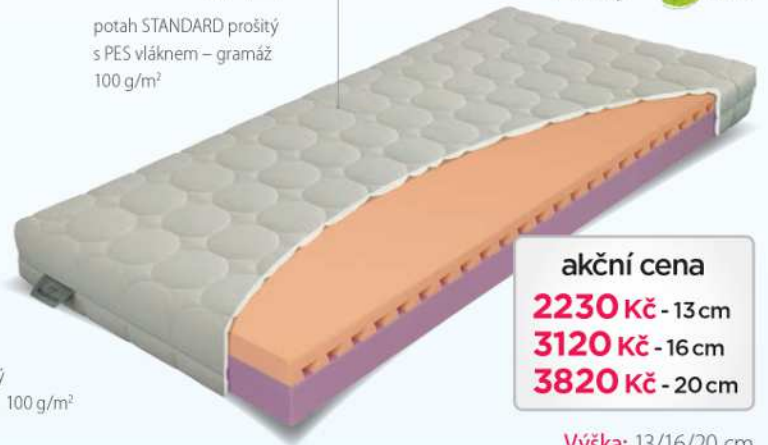

AIRSPRING memory

5 ZÁRUKA let
EKOLOGICKÉ LEPENÍ

potah BAMBOO prošitý s PES vlákem – gramáž 200 g/m²

1+1
za 2 ks
12740 Kč

Tuhost: měkčí strana – ●●●●○
tvrdší strana – ●●●●○
Nosnost: do 130 kg
Výška: 22 cm

vrchní desky: viscoelastická – líná pěna ORANGE; značková pěna NIGHTFLY; jádro matrace: značková pěna ELIOCELL o hustotě 35 kg/m³; spodní deska: značková pěna ELIOCELL o hustotě 28 kg/m³; FYZIOSYSTÉM – 5 zón tuhosti

POLARGEL superior

5 ZÁRUKA let
EKOLOGICKÉ LEPENÍ

potah ALOE VERA prošitý s PES vlákem – gramáž 200 g/m²

-23%
7220 Kč
5560 Kč

190 NOSNOST kg

Tuhost: ●●●●○
Výška: 20 cm

pěna POLARGEL; pěna ELIOCELL o hustotě 35 kg/m³; FYZIOSYSTÉM – 5 zón tuhosti

JUNIOR relax

2 ZÁRUKA roky
EKOLOGICKÉ LEPENÍ

potah STANDARD prošitý s PES vlákem – gramáž 100 g/m²

akční cena
2230 Kč - 13cm
3120 Kč - 16cm
3820 Kč - 20cm

Výška: 13/16/20 cm

Tuhost: měkčí strana – ●●●●○
tvrdší strana – ●●●●○
Nosnost: do 100 kg