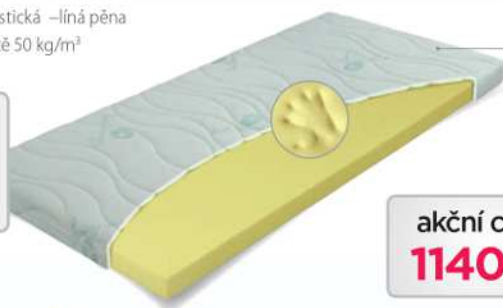

TERMOPUR

akční cena
1040 Kč

Typizované rozměry: 60 x 39 x 11 – 6 – 8
Potahová látka: odnímatelný potah VELUR, možnost praní

LONDON/PARIS

akční cena
1430 Kč

akční cena
1230 Kč

Rozměry: 60 x 43 x 10 – 11 – PARIS,
72 x 42 x 12 cm – LONDON
Potahová látka: odnímatelný potah VELUR, možnost praní

LONDON herbal/PARIS herbal

akční cena
1990 Kč

akční cena
1850 Kč

Rozměry: 60 x 43 x 10 – 11 – PARIS Herbal
72 x 42 x 12 cm – LONDON Herbal
Potahová látka: odnímatelný potah VELUR, možnost praní

PŘISTÝLKA visco

2 ZÁRUKA
roky

viscoelastická – líná pěna
o hustotě 50 kg/m³

akční cena
2510 Kč - 6 cm
2940 Kč - 8 cm

+
Anti Alergie

potah ANTIALERGIC prošitý
s PES vlákny – gramáž 200 g/m²

akční cena
1140 Kč

DOUBLE T5

DOUBLE expert T5

akční cena
1798 Kč

Popis	Výška roštu	Šířka lamel / počet	Pouzdra	Maximální zátěž	Doporučené matrace
polohovatelný s nožním výklonem	5 cm	36 mm / 28 ks	výkyvná, gumová, zdvojená	do 120 kg,	pěnové, latexové