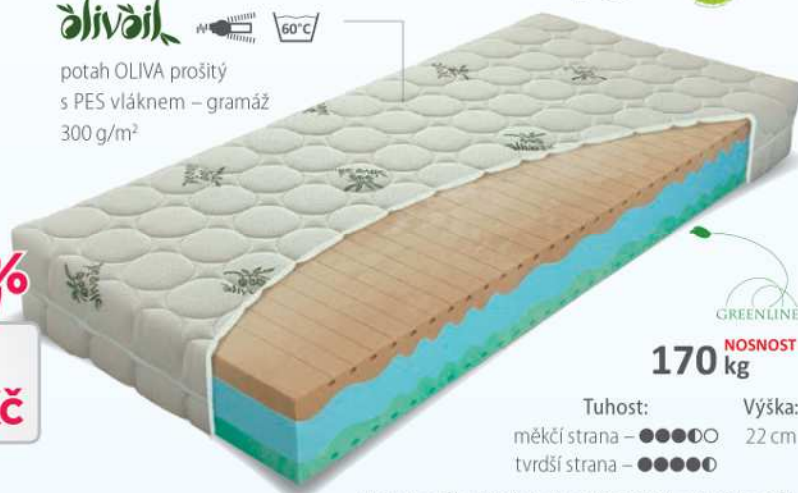

11800Kč

9440Kč

VISCOGREEN lux

5 ZÁRUKA
let

EKOLOGICKÉ
LEPENÍ

EUCALYSS 

vrchní potah EUCALYSS prošíty s viscoelastickou – linou
pěnou; v boku všitá 3D textilie, spodní potah EUCALYSS
prošíty s PES vlákem – gramáž 300 g/m²

BIOGREEN maxi

7 ZÁRUKA
let

EKOLOGICKÉ
LEPENÍ

oliva 

potah OLIVA prošíty
s PES vlákem – gramáž
300 g/m²

170 NOSNOST
kg

Tuhost:
●●●●○

Výška:
21 cm

vrchní deska: pěna VISCOGREEN;
spodní deska: pěna BIOGREEN

-20%

9540Kč

7570Kč

170 NOSNOST
kg

Tuhost: Výška:
měkkí strana – ●●●●○ 22 cm
tvrdší strana – ●●●●○

vrchní profil: přírodní pěna BIOGREEN; střední profil:
LAVENDER FOAM; spodní profil: přírodní pěna BIOGREEN;
FYZIOSYSTÉM – 7 zón rozložení hmotnosti