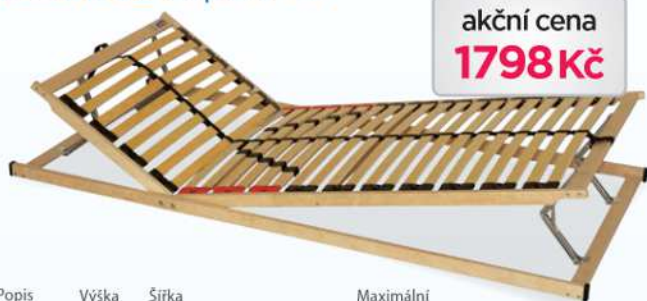

2 ZÁRUKA
roky

viscoelastická – líná pěna
o hustotě 50 kg/m³

akční cena
2510 Kč - 6 cm
2940 Kč - 8 cm

+
Anti Alergie

potah ANTIALERGIC prošitý
s PES vlákny – gramáž 200 g/m²

akční cena
1140 Kč

DOUBLE T5

DOUBLE expert T5

akční cena
1798 Kč

Popis	Výška roštu	Šířka lamel / počet	Pouzdra	Maximální zátěž	Doporučené matrace
polohovatelný s nožním výklonem	5 cm	36 mm / 28 ks	výkyvná, gumová, zdvojená	do 120 kg,	pěnové, latexové