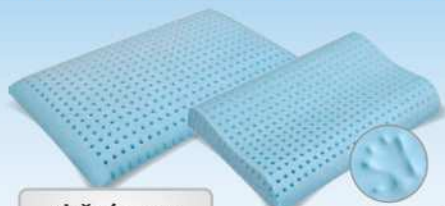

vrchní profil: značková pěna ELIOCELL o hustotě 28 kg/m³; spodní profil: značková pěna ELIOCELL o hustotě 25 kg/m³

KLASIK plus

2 ZÁRUKA roky
EKOLOGICKÉ LEPENÍ

potah STANDARD prošitý s PES vlákem – gramáž 100 g/m²

akční cena
3100 Kč - 16cm
3670 Kč - 20cm
4280 Kč - 24cm

Výška: 16/20/24 cm

Tuhost: měkčí strana – ●●●●○
tvrdší strana – ●●●●○
Nosnost: do 120 kg

vrchní profil: značková pěna ELIOCELL o hustotě 28 kg/m³; jádro matrace: značková pěna ELIOCELL o hustotě 25 kg/m³; spodní profil: značková pěna ELIOCELL o hustotě 25 kg/m³; FYZIOSYSTÉM – 5 zón rozložení hmotnosti

TERMOPUR

akční cena
1040 Kč

Typizované rozměry: 60 x 39 x 11 – 6 – 8
Potahová látka: odnímatelný potah VELUR, možnost praní

LONDON/PARIS

akční cena
1430 Kč

akční cena
1230 Kč

Rozměry: 60 x 43 x 10 – 11 – PARIS,
72 x 42 x 12 cm – LONDON
Potahová látka: odnímatelný potah VELUR, možnost praní