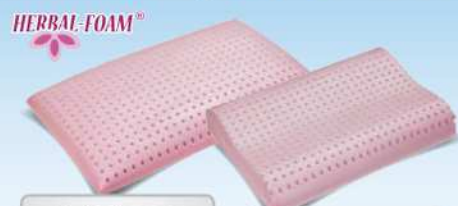

TERMOPUR

akční cena
1040 Kč

Typizované rozměry: 60 x 39 x 11 – 6 – 8
Potahová látka: odnímatelný potah VELUR, možnost praní

LONDON/PARIS

akční cena
1430 Kč

akční cena
1230 Kč

Rozměry: 60 x 43 x 10 – 11 – PARIS,
72 x 42 x 12 cm – LONDON
Potahová látka: odnímatelný potah VELUR, možnost praní

LONDON herbal/PARIS herbal

akční cena
1990 Kč

akční cena
1850 Kč

Rozměry: 60 x 43 x 10 – 11 – PARIS Herbal
72 x 42 x 12 cm – LONDON Herbal
Potahová látka: odnímatelný potah VELUR, možnost praní

PŘISTÝLKA visco