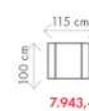

ROZMĚRY (cm)

výška	délka	hloubka	rozklad	v. sedu	hl. sedu	v. opěry od sedu
96	347	231	270 x 123	45	57	58

# Olivie

OT (L) + III. R + R + II. ÚP (P)  
rozklad 270 x 123 cm

III. R (L) + R + II. ÚP (P)  
rozklad 205 x 123 cm

OT (L) + III. R (P)  
rozklad 215 x 123 cm

III. SOFA  
rozklad 195 x 148 cm

KŘESLO

Podhlavník

ROZMĚRY (cm)

výška	délka	hloubka	rozklad	v. sedu	hl. sedu	v. opěry od sedu
86/97	259	205	191 x 131	43	62	43/54