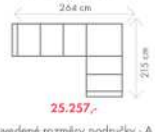

## Ester

OT (L) + III. R + R + II. ÚP (P)  
rozklad 284 x 122 cm

KŘESLO

III. R (L) + R + II. ÚP (P)

rozklad 202 x 122 cm

OT (L) + III. R (P)

rozklad 230 x 122 cm

ilustrační foto

**Akční látky:** všechny standardní látky ze vzorníku A LUMCO ČESKÁ VÝROBA.

ROZMĚRY - područky B (cm)

výška	délka	hloubka	rozklad	v. sedu	hl. sedu	v. opěry od sedu
90	257	208	204 x 120	46	54	46

## Klára

OT (L) + III. R + R + II. ÚP (P)

rozklad 270 x 120 cm

III. SOFA

rozklad 197 x 140 cm

KŘESLO

rozklad 108 cm

III. R (L) + R + II. ÚP (P)

rozklad 204 x 120 cm

OT (L) + III. R (P)

rozklad 218 x 120 cm

uvedené rozměry područky - A