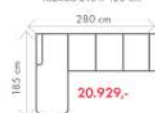

ROZMĚRY (cm)

výška	délka	hloubka	rozklad	v. sedu	hl. sedu	v. opěry od sedu
96	347	231	270 x 123	45	57	58

# Olivie

OT (L) + III. R + R + II. ÚP (P)  
rozklad 270 x 123 cm

III. R (L) + R + II. ÚP (P)  
rozklad 205 x 123 cm

OT (L) + III. R (P)  
rozklad 215 x 123 cm

III. SOFA  
rozklad 195 x 148 cm

KŘESLO

Podhlavník