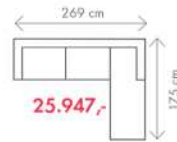

**Akční látky:** všechny standardní látky ze vzorníku A LUMCO ČESKÁ VÝROBA.

ROZMĚRY (cm)

výška	délka	hloubka	výška sedu	hloubka sedu	výška opěry od sedu
70/93	269	175	46	48	47

# Adel

III. (L+P)  
bez funkce

14.421,-

KŘESLO

8.785,-

III. (L) + OT (P)  
lůžko 225 X 75 cm

25.947,-

výška 14 cm

ROZMĚRY (cm)

výška	délka	hloubka	rozklad	v. sedu	hl. sedu	v. opěry od sedu
96	347	231	270 x 123	45	57	58

ROZMĚRY (cm)

výška	délka	hloubka	rozklad	v. sedu	hl. sedu	v. opěry od sedu
106	268	185	206 x 118	45	53	61