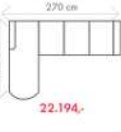

## Ester

OT (L) + III. R + R + II. ÚP (P)  
rozklad 284 x 122 cm

KŘESLO

III. R (L) + R + II. ÚP (P)

rozklad 202 x 122 cm

OT (L) + III. R (P)

rozklad 230 x 122 cm

ilustrační foto

**Akční látky:** všechny standardní látky ze vzorníku A LUMCO ČESKÁ VÝROBA.

ROZMĚRY - područky B (cm)

výška	délka	hloubka	rozklad	v. sedu	hl. sedu	v. opěry od sedu
90	257	208	204 x 120	46	54	46

## Klára

OT (L) + III. R + R + II. ÚP (P)

rozklad 270 x 120 cm

III. SOFA

rozklad 197 x 140 cm

KŘESLO

rozklad 108 cm

III. R (L) + R + II. ÚP (P)

rozklad 204 x 120 cm

OT (L) + III. R (P)

rozklad 218 x 120 cm

uvedené rozměry područky - A