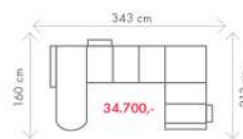

**Akční látky:** všechny standardní látky ze vzorníku A LUMCO ČESKÁ VÝROBA.

ROZMĚRY (cm)

výška	délka	hloubka	rozklad	v. sedu	hl. sedu	v. opěry od sedu
94/109	273	160	230 x 122	45	54	49

## Ester

OT (L) + III. R + R + II. ÚP (P)  
rozklad 284 x 122 cm

KŘESLO

III. R (L) + R + II. ÚP (P)

rozklad 202 x 122 cm

OT (L) + III. R (P)

rozklad 230 x 122 cm

ilustrační foto

**Akční látky:** všechny standardní látky ze vzorníku A LUMCO ČESKÁ VÝROBA.

ROZMĚRY - područky B (cm)

výška	délka	hloubka	rozklad	v. sedu	hl. sedu	v. opěry od sedu
90	257	208	204 x 120	46	54	46

výška	délka	hloubka	rozklad	v. sedu	hl. sedu	v. opěry od sedu
85	166	84	118 x 185	43	58	52