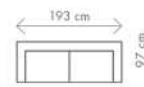

**Akční látky:** všechny standardní látky ze vzorníku A LUMCO ČESKÁ VÝROBA.

ROZMĚRY (cm)

výška	délka	hloubka	výška sedu	hloubka sedu	výška opěry od sedu
70/93	269	175	46	48	47

# Adel

III. (L+P)  
bez funkce

14.421,-

KŘESLO

8.785,-

III. (L) + OT (P)  
lůžko 225 X 75 cm

25.947,-

výška 14 cm