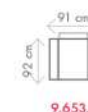

**Akční látky:** všechny standardní látky ze vzorníku A LUMCO ČESKÁ VÝROBA.

ROZMĚRY (cm)

výška	délka	hloubka	rozklad	v. sedu	hl. sedu	v. opěry od sedu
94/109	273	160	230 x 122	45	54	49

## Ester

OT (L) + III. R + R + II. ÚP (P)  
rozklad 284 x 122 cm

KŘESLO

III. R (L) + R + II. ÚP (P)

rozklad 202 x 122 cm

OT (L) + III. R (P)

rozklad 230 x 122 cm

ilustrační foto

výška	délka	hloubka	rozklad	v. sedu	hl. sedu	v. opěry od sedu
85	166	84	118 x 185	43	58	52