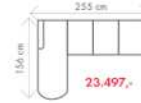

**Akční látky:** všechny standardní látky ze vzorníku A LUMCO ČESKÁ VÝROBA.

ROZMĚRY (cm)

výška	délka	hloubka	rozklad	v. sedu	hl. sedu	v. opěry od sedu
100	200	90	188 x 145	46	56	58

# David

OT (L) + III. R + R + II. ÚP (P)

rozklad 245 x 120 cm

31.158,-

III. SOFA

rozklad 188 x 145 cm

14.315,-

III. R (L) + R + II. ÚP (P)

rozklad 195 x 120 cm

26.119,-

KŘESLO

105 cm

7.372,-

OT (L) + III. R (P)

rozklad 195 x 120 cm

23.497,-

ROZMĚRY (cm)

výška	délka	hloubka	rozklad	v. sedu	hl. sedu	v. opěry od sedu
96	347	231	270 x 123	45	57	58