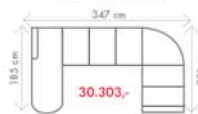

Olivie

OT (L) + III. R + R + II. ÚP (P)
rozklad 270 x 123 cm