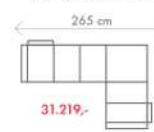

**Akční látky:** všechny standardní látky ze vzorníku A LUMCO ČESKÁ VÝROBA.

ROZMĚRY (cm)

výška	délka	hloubka	rozklad	v. sedu	hl. sedu	v. opěry od sedu
94/109	273	160	230 x 122	45	54	49

## Ester

OT (L) + III. R + R + II. ÚP (P)  
rozklad 284 x 122 cm

KŘESLO

III. R (L) + R + II. ÚP (P)

rozklad 202 x 122 cm

OT (L) + III. R (P)

rozklad 230 x 122 cm

ilustrační foto

**Akční látky:** všechny standardní látky ze vzorníku A LUMCO ČESKÁ VÝROBA.

ROZMĚRY - područky B (cm)

výška	délka	hloubka	rozklad	v. sedu	hl. sedu	v. opěry od sedu
90	257	208	204 x 120	46	54	46

výška	délka	hloubka	rozklad	v. sedu	hl. sedu	v. opěry od sedu
85	166	84	118 x 185	43	58	52