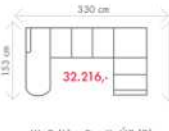

## Ester

OT (L) + III. R + R + II. ÚP (P)  
rozklad 284 x 122 cm

KŘESLO

III. R (L) + R + II. ÚP (P)

rozklad 202 x 122 cm

OT (L) + III. R (P)

rozklad 230 x 122 cm

ilustrační foto

**Akční látky:** všechny standardní látky ze vzorníku A LUMCO ČESKÁ VÝROBA.

ROZMĚRY - područky B (cm)

výška	délka	hloubka	rozklad	v. sedu	hl. sedu	v. opěry od sedu
90	257	208	204 x 120	46	54	46

## Klára

OT (L) + III. R + R + II. ÚP (P)

rozklad 270 x 120 cm

III. SOFA

rozklad 197 x 140 cm

KŘESLO

rozklad 108 cm

III. R (L) + R + II. ÚP (P)

rozklad 204 x 120 cm

OT (L) + III. R (P)

rozklad 218 x 120 cm

uvedené rozměry područky - A