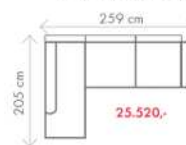

Natali

Velký OT2 (L) + III. R (P)

rozklad 191 x 131 cm