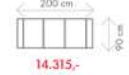

**Akční látky:** všechny standardní látky ze vzorníku A LUMCO ČESKÁ VÝROBA.

ROZMĚRY (cm)

výška	délka	hloubka	rozklad	v. sedu	hl. sedu	v. opěry od sedu
100	200	90	188 x 145	46	56	58

# David

OT (L) + III. R + R + II. ÚP (P)

rozklad 245 x 120 cm

31.158,-

III. SOFA

rozklad 188 x 145 cm

14.315,-

III. R (L) + R + II. ÚP (P)