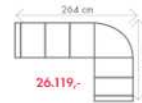

**Akční látky:** všechny standardní látky ze vzorníku A LUMCO ČESKÁ VÝROBA.

ROZMĚRY (cm)

výška	délka	hloubka	rozklad	v. sedu	hl. sedu	v. opěry od sedu
100	200	90	188 x 145	46	56	58

# David

OT (L) + III. R + R + II. ÚP (P)

rozklad 245 x 120 cm

31.158,-

III. SOFA

rozklad 188 x 145 cm

14.315,-

III. R (L) + R + II. ÚP (P)

rozklad 195 x 120 cm

26.119,-

KŘESLO

105 cm

7.372,-

OT (L) + III. R (P)

rozklad 195 x 120 cm

23.497,-