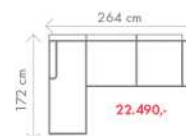

ROZMĚRY (cm)

výška	délka	hloubka	rozklad	v. sedu	hl. sedu	v. opěry od sedu
96	347	231	270 x 123	45	57	58

ROZMĚRY (cm)

výška	délka	hloubka	rozklad	v. sedu	hl. sedu	v. opěry od sedu
86/97	259	205	191 x 131	43	62	43/54

# Natali

Velký OT2 (L) + III. R (P)

rozklad 191 x 131 cm

Malý OT1 (L) + III. R (P)

rozklad 202 x 131 cm

Ilustrační foto

Nejvyšší LUMCO systémová sedací souprava klasického provedení, je vybavena úložnými prostory a rozkladem na lůžko. Sedačka může být rozšířena o křesla či taburety MONA. **Akční látko:** všechny standardní látky ze vzorníku A LUMCO ČESKÁ VÝROBA.

ROZMĚRY (cm)

výška	délka	hloubka	rozklad	v. sedu	hl. sedu	v. opěry od sedu
106	268	185	206 x 118	45	53	61