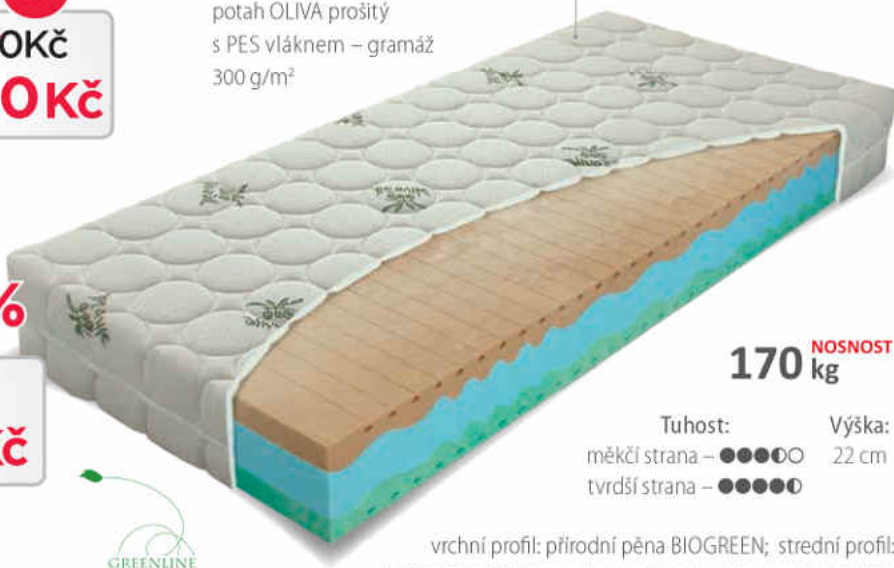

MATRACE S VYSOKOU NOSNOSTÍ

VISCOGREEN lux

5 ZÁRUKA let
EKOLOGICKÉ LEPENÍ

vrchní potah EUCALYSS prošíty s viscoelastickou – línou pěnou; v boku všitá 3D textilie, spodní potah EUCALYSS prošíty s PES vlákem – gramáž 300 g/m²

-20%
~~11800Kč~~
9440Kč

170 **NOSNOST** kg
Tuhost: ●●●●○
Výška: 21 cm

vrchní deska: pěna VISCOGREEN;
spodní deska: pěna BIOGREEN

GREENLINE

BIOGREEN maxi

potah OLIVA prošíty s PES vlákem – gramáž 300 g/m²

7 ZÁRUKA let
EKOLOGICKÉ LEPENÍ

-21%
~~9582Kč~~
7570Kč

170 **NOSNOST** kg

Tuhost: měkčí strana – ●●●●○
tvrdší strana – ●●●●●
Výška: 22 cm

vrchní profil: přírodní pěna BIOGREEN; střední profil: LAVENDER FOAM; spodní profil: přírodní pěna BIOGREEN; FYZIOSYSTÉM – 7 zón rozložení hmotnosti