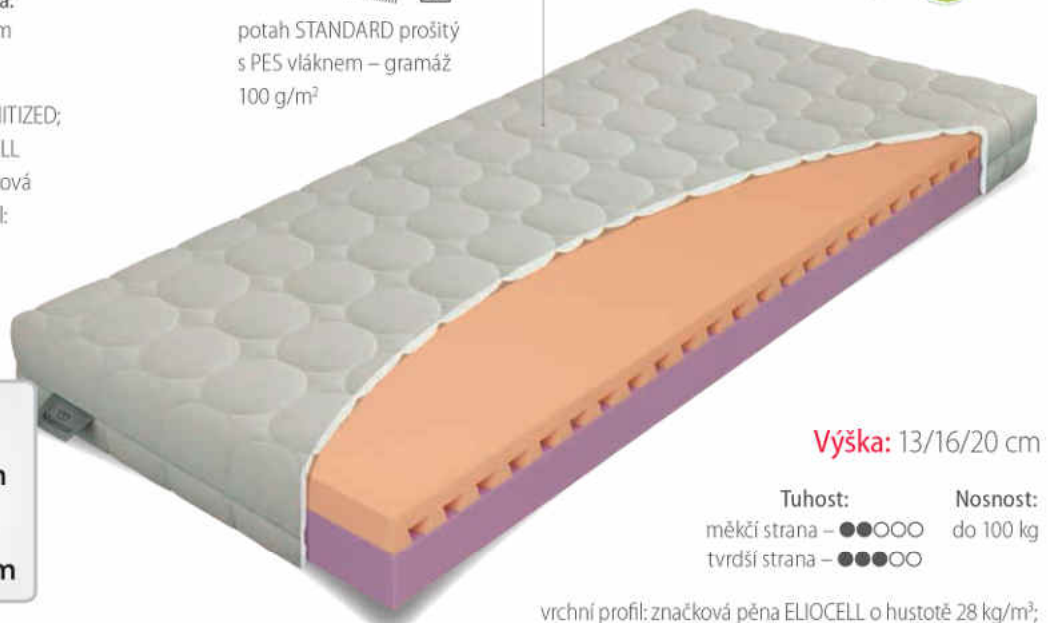

JUNIOR relax

2 ZÁRUKA roky **EKOLOGICKÉ LEPENÍ**

Tuhost: měkčí strana – ●●●○○
tvrdší strana – ●●●●○

Nosnost: do 130 kg

Výška: 22 cm

vrchní profil: antibakteriální komfortní pěna SANITIZED;
jádro matrace: komfortní značková pěna ELIOCELL o hustotě 25 kg/m³ – měkčená, komfortní značková pěna ELIOCELL o hustotě 25 kg/m³; spodní profil: značková pěna ELIOCELL o hustotě 28 kg/m³; FYZIOSYSTÉM – 7 zón tuhosti

potah STANDARD prošíty s PES vlákem – gramáž 100 g/m²

akční cena
2230 Kč - 13 cm
3120 Kč - 16 cm
3820 Kč - 20 cm

Výška: 13/16/20 cm

Tuhost: měkčí strana – ●●○○○
tvrdší strana – ●●●○○

Nosnost: do 100 kg

vrchní profil: značková pěna ELIOCELL o hustotě 28 kg/m³;
spodní profil: značková pěna ELIOCELL o hustotě 25 kg/m³