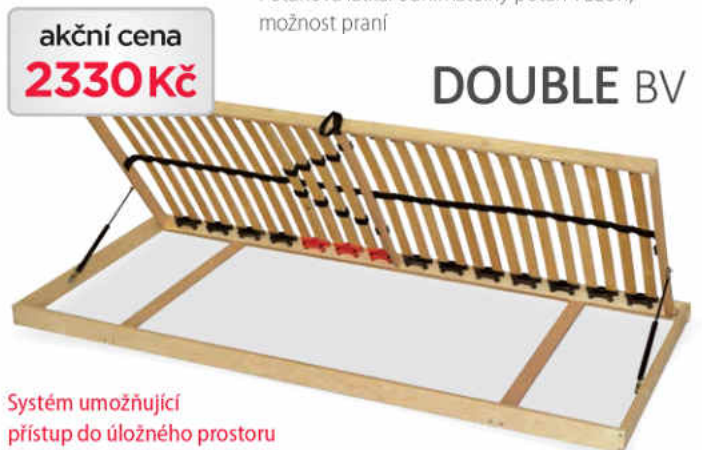

Potahová látka: odnímatelný potah VELUR, možnost praní

LONDON herbal/ PARIS herbal

akční cena
1990 Kč

akční cena
1850 Kč

Rozměry: 60 x 43 x 10 – 11 – PARIS Herbal
72 x 42 x 12 cm – LONDON Herbal

Potahová látka: odnímatelný potah VELUR, možnost praní

DOUBLE T5

akční cena
1140 Kč

Popis	Výška roštu	Šířka lamel / počet	Pouzdra	Maximální zátěž	Doporučené matrace
nepolo-hovatelný	5 cm	36 mm / 28 ks	výkyvná, gumová, zdvojená	do 120 kg,	pěnové, latexové

DOUBLE BV

akční cena
2330 Kč

Systém umožňující přístup do úložného prostoru

Popis	Výška roštu	Šířka lamel / počet	Pouzdra	Maximální zátěž	Doporučené matrace
poloho-vatelný s bočním výklapem	7 cm	36 mm / 28 ks	výkyvná, gumová, zdvojená	do 120 kg,	pěnové, latexové