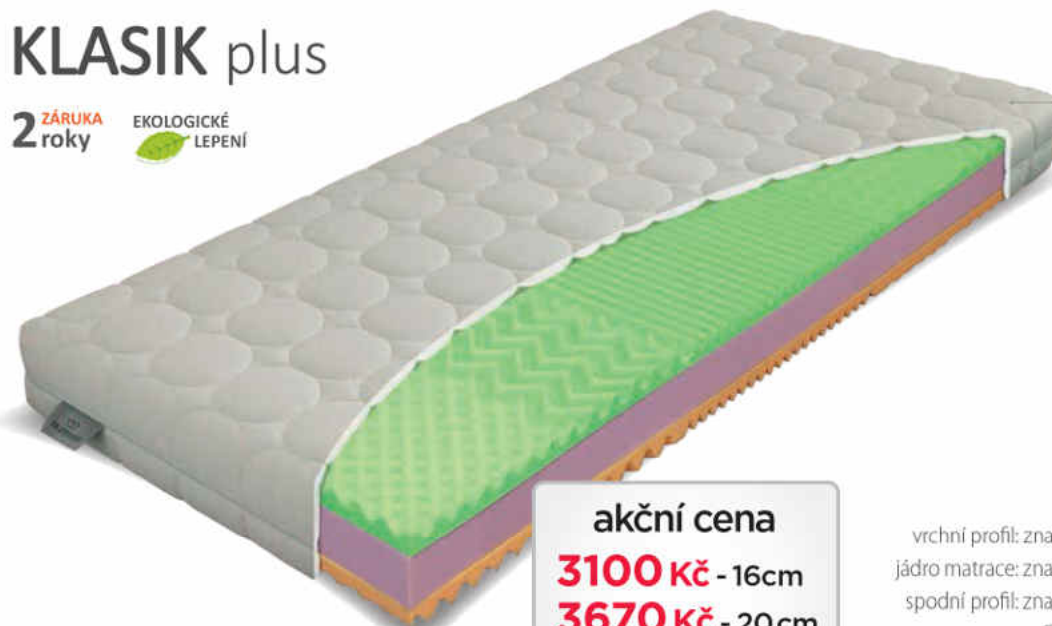

KLASIK plus

2 ZÁRUKA roky **EKOLOGICKÉ LEPENÍ**

potah STANDARD prošíty s PES vlákem – gramáž 100 g/m²

Výška: 16/20/24 cm

Tuhost: měkčí strana – ●●●○○
tvrdší strana – ●●●●○

Nosnost: do 120 kg

akční cena
3100 Kč - 16 cm
3670 Kč - 20 cm
4280 Kč - 24 cm

vrchní profil: značková pěna ELIOCELL o hustotě 28 kg/m³;
jádro matrace: značková pěna ELIOCELL o hustotě 25 kg/m³;
spodní profil: značková pěna ELIOCELL o hustotě 25 kg/m³;
FYZIOSYSTÉM – 5 zón rozložení hmotnosti