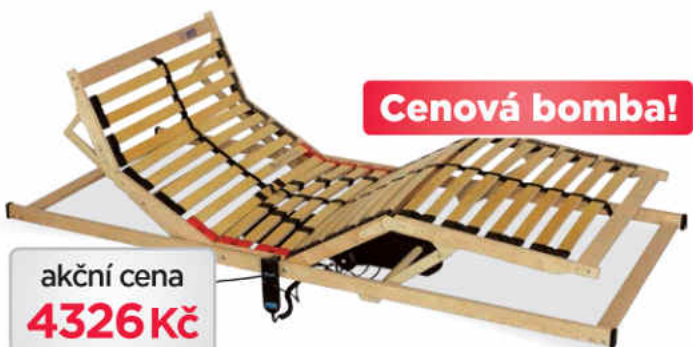

DOUBLE mobil T5

Cenová bomba!

akční cena
4326 Kč

Popis	Výška roštu	Šířka lamel / počet	Pouzdra	Maximální zátěž	Doporučené matrace
poloho-vatelný s elektrickým pohonem	5 cm	36 mm / 28 ks	výkyvná, gumová, zdvojená	do 120 kg,	pěnové, latexové

Váš prodejce:

Sefir S. R. O.

www.materasso.eu