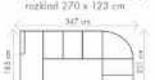

Olivie

OT (L) + HL R + R + HL ÚP (P)
rozklad 270 x 123 cm