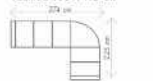

34.023,-

HL R (L) - R - HL ÚP (P)
rozklad 196 x 118 cm