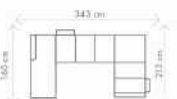

30.686,-

Malý OT1 (L) + III. R + R + II. ÚP (P)

rozklad 284 x 122 cm