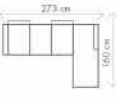

34.341,-

III. R (L) + Malý OT1 (P)

rozklad 230 x 122 cm

27.343,-

KŘESLO

81 cm

10.618,-