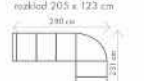

23.019,-

HL R (L) + R + HL ÚP (P)
rozklad 205 x 123 cm