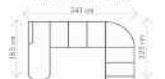

25.846,-

OT (L) + HL B + R + HL ÚP (P)
rozklad 266 x 118 cm