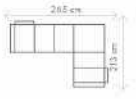

38.170,-

III. R (L) + R + II. ÚP (P)

rozklad 202 x 122 cm