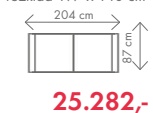

37.209,-

III. SOFA
rozklad 197 x 140 cm