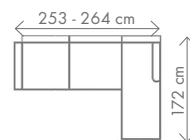

ROZMĚRY (cm) - Lukas I., II. (nohy 14cm)

výš.	dél.	hl.	v. sedu	hl. sedu	v. opěry
108	86	72	47	52	67

ROZMĚRY (cm) - Lukas III., IV. (nohy 14cm)

výš.	dél.	hl.	v. sedu	hl. sedu	v. opěry
118	86	72	47	52	77

taburet ROZMĚRY (cm)

ROZMĚRY (cm) - područky 20cm

výška	délka	hloubka	lůžko	v. sedu	hl. sedu	v. opěry od sedu	v. od země k lůžku
105	225	95	187 x 160 x 14	48,5	47	53	56

možnosti područek		
USB područka 4.199 Kč/ks		
područky B (s kapsou) 10 cm		
područky B (s kapsou) 20 cm		

Akční látky: všechny standardní látky ze vzorníku A LUMCO ČESKÁ VÝROBA.

ROZMĚRY (cm) - područky A

výška	délka	hloubka	rozklad	v. sedu	hl. sedu	v. opěry od sedu
90	330	215	270 x 120	46	54	46

možnosti područek

USB područka 4.199 Kč/ks

područky A (standard)

područky B (rovné)

Ilustrační foto

NATALI

25.976,-

područky A

III. R (L) + malý OT1 (P)
rozklad 202 x 131 cm