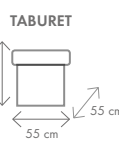

ROZMĚRY (cm) - Lukas I., II. (nohy 14cm)

výš.	dél.	hl.	v. sedu	hl. sedu	v. opěry
108	86	72	47	52	67

ROZMĚRY (cm) - Lukas III., IV. (nohy 14cm)

výš.	dél.	hl.	v. sedu	hl. sedu	v. opěry
118	86	72	47	52	77

taburet ROZMĚRY (cm)

Akční látky: všechny standardní látky ze vzorníku A LUMCO ČESKÁ VÝROBA.

ROZMĚRY (cm)

výška	délka	hloubka	rozklad	v. sedu	hl. sedu	v. opěry od sedu
94/109	267	193	205 x 122	45	54	49/64

Ilustrační foto

OT (L) + III. R (P)
rozklad 216 x 120 cm

25.635,-

OT (L) + III. R + R + II. ÚP (P)
rozklad 270 x 120 cm

37.209,-

III. SOFA
rozklad 197 x 140 cm

25.282,-

II. ÚP (L) + R + III. R (P)
rozklad 204 x 120 cm

29.172,-

8.646,-

Akční látky: všechny standardní látky ze vzorníku A LUMCO ČESKÁ VÝROBA.

ROZMĚRY (cm) - područky A

výška	délka	hloubka	rozklad	v. sedu	hl. sedu	v. opěry od sedu
90	330	215	270 x 120	46	54	46

možnosti područek