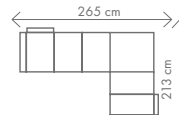

ROZMĚRY (cm) - Lukas I., II. (nohy 14cm)

výš.	dél.	hl.	v. sedu	hl. sedu	v. opěry
108	86	72	47	52	67

ROZMĚRY (cm) - Lukas III., IV. (nohy 14cm)

výš.	dél.	hl.	v. sedu	hl. sedu	v. opěry
118	86	72	47	52	77

taburet ROZMĚRY (cm)

ROZMĚRY (cm) - područky 20cm

výška	délka	hloubka	lůžko	v. sedu	hl. sedu	v. opěry od sedu	v. od země k lůžku
105	225	95	187 x 160 x 14	48,5	47	53	56

možnosti područek		
USB područka 4.199 Kč/ks		
područky B (s kapsou) 10 cm		
područky B (s kapsou) 20 cm		

Akční látka: všechny standardní látky ze vzorníku A LUMCO ČESKÁ VÝROBA.

ROZMĚRY (cm)

výška	délka	hloubka	rozklad	v. sedu	hl. sedu	v. opěry od sedu
96	347	231	270 x 123	45	57	58

ESTER

32.220,-

malý OT1 (L) + III.R(P)
rozklad 230 x 122 cm

28.710,-

malý OT1 (L) + III. R + R + II. ÚP (P)
rozklad 284 x 122 cm

39.999,-

KŘESLO

11.149,-

III. R (L) + R + II. ÚP (P)
rozklad 202 x 122 cm

35.999,-

III. R (L) + velký OT2 (P)
rozklad 205 x 122 cm