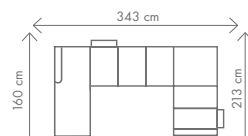

ROZMĚRY (cm)

výška	délka	hloubka	rozklad	v. sedu	hl. sedu	v. opěry od sedu
106	268	185	206 x 118	45	53	61

DREAM

35.463,-

Rozkládací pohovka DREAM, která zaujme náročného uživatele rovnými liniemi, moderním designem a možností jednoduchého rozložení na lůžko s kvalitní matrací vhodnou pro každodenní spaní. Rozkládací systém nabízíme v těchto variantách: 225cm (matrace 160), 205cm (matrace 140cm), 135cm (matrace 70cm). Možnost přidání mechanismu, který umožní pohyb s pohovkou vpřed a vzad pro snadnější manipulaci, lze přibojednat záhlavníky. Područky: 10cm nebo 20cm rovná područka s kapsou nebo USB, pokud nebudou v objednávce uvedeny, automaticky montáž rovných područek 20cm.
Akční látka: všechny standardní látky ze vzorníku A LUMCO ČESKÁ VÝROBA.

ROZMĚRY (cm) - područky 20cm

výška	délka	hloubka	lůžko	v. sedu	hl. sedu	v. opěry od sedu	v. od země k lůžku
105	225	95	187 x 160 x 14	48,5	47	53	56

možnosti područek		
USB područka 4.199 Kč/ks		
područky B (s kapsou) 10 cm		
područky B (s kapsou) 20 cm		

Akční látka: všechny standardní látky ze vzorníku A LUMCO ČESKÁ VÝROBA.

ROZMĚRY (cm)

výška	délka	hloubka	rozklad	v. sedu	hl. sedu	v. opěry od sedu
96	347	231	270 x 123	45	57	58

ESTER

32.220,-

malý OT1 (L) + III.R(P)
rozklad 230 x 122 cm

28.710,-

malý OT1 (L) + III. R + R + II. ÚP (P)
rozklad 284 x 122 cm

39.999,-

KŘESLO

11.149,-

III. R (L) + R + II. ÚP (P)
rozklad 202 x 122 cm

35.999,-

III. R (L) + velký OT2 (P)
rozklad 205 x 122 cm