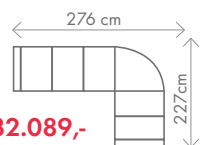

ROZMĚRY (cm)

výš.	dél.	hl.	v. sedu	hl. sedu	v. opěry
101	65	72	45	52	75

podnožka ROZMĚRY (cm)

výš.	dél.	hl.
40	44	36

podnožka

1.429,-

Ilustrační foto

LUKAS^a LUKAS II.

ROZMĚRY (cm) - Lukas I., II. (nohy 14cm)

výš.	dél.	hl.	v. sedu	hl. sedu	v. opěry
108	86	72	47	52	67

ROZMĚRY (cm) - Lukas III., IV. (nohy 14cm)

výš.	dél.	hl.	v. sedu	hl. sedu	v. opěry
118	86	72	47	52	77

taburet ROZMĚRY (cm)

ROZMĚRY (cm)

výš.	dél.	hl.	v. sedu	hl. sedu	v. opěry
114	74	89	44	49	77

taburet ROZMĚRY (cm)

výš.	dél.	hl.
44	60	45

Ilustrační foto

NOVINKA

KARIN

28.199,-

III. R (L) + OT (P)
rozklad 216 x 120 cm

28.199,-

III. R (L) + R + II. ÚP (P)
rozklad 204 x 120 cm

32.089,-

Pohovka KARIN, která je vybavena úložným prostorem s rozkladem na lůžko pro příležitostné spaní. Sedací souprava má očalouněná záda v barvě potahu, díky tomu můžete sedačku umístit do volného prostoru. Relaxační záhlavníky mají 6 volitelných poloh. Područky: možnost A, B nebo USB, pokud nebudou v objednávce uvedeny, automaticky montáž područek A.