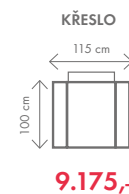

Ilustrační foto

27.138,-

LEONA

Nejvyšší LUMCO systémová sedací souprava klasického provedení, je vybavena úložnými prostory a rozkladem na lůžko pro příležitostné spaní. Sedačka může být rozšířena o křesla či taburety MONA.
Akční látka: všechny standardní látky ze vzorníku A LUMCO ČESKÁ VÝROBA.

ROZMĚRY (cm)

výška	délka	hloubka	rozklad	v. sedu	hl. sedu	v. opěry od sedu
106	268	185	206 x 118	45	53	61

DREAM

35.463,-

Rozkládací pohovka DREAM, která zaujme náročného uživatele rovnými liniemi, moderním designem a možností jednoduchého rozložení na lůžko s kvalitní matrací vhodnou pro každodenní spaní. Rozkládací systém nabízíme v těchto variantách: 225cm (matrace 160), 205cm (matrace 140cm), 135cm (matrace 70cm). Možnost přidání mechanismu, který umožní pohyb s pohovkou vpřed a vzad pro snadnější manipulaci, lze přibojednat záhlavníky. Područky: 10cm nebo 20cm rovná područka s kapsou nebo USB, pokud nebudou v objednávce uvedeny, automaticky montáž rovných područek 20cm.
Akční látka: všechny standardní látky ze vzorníku A LUMCO ČESKÁ VÝROBA.

ROZMĚRY (cm) - područky 20cm

výška	délka	hloubka	lůžko	v. sedu	hl. sedu	v. opěry od sedu	v. od země k lůžku
105	225	95	187 x 160 x 14	48,5	47	53	56

možnosti područek		
USB područka 4.199 Kč/ks		
područky B (s kapsou) 10 cm		
područky B (s kapsou) 20 cm		

Ilustrační foto

34.999,-

OLIVIE

Sedačka klasického stabilního vzhledu a konstrukce zajistí maximální komfort pro celou Vaši rodinu. Nechybí úložné prostory nebo rozklad na lůžko pro příležitostné spaní.

K sedačce máme v nabídce také křeslo či taburetky.

Akční látka: všechny standardní látky ze vzorníku A LUMCO ČESKÁ VÝROBA.

ROZMĚRY (cm)

výška	délka	hloubka	rozklad	v. sedu	hl. sedu	v. opěry od sedu
96	347	231	270 x 123	45	57	58