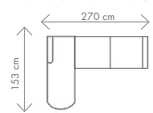

ROZMĚRY (cm) - Lukas I., II. (nohy 14cm)

výš.	dél.	hl.	v. sedu	hl. sedu	v. opěry
108	86	72	47	52	67

ROZMĚRY (cm) - Lukas III., IV. (nohy 14cm)

výš.	dél.	hl.	v. sedu	hl. sedu	v. opěry
118	86	72	47	52	77

taburet ROZMĚRY (cm)

ROZMĚRY (cm) - područky 20cm

výška	délka	hloubka	lůžko	v. sedu	hl. sedu	v. opěry od sedu	v. od země k lůžku
105	225	95	187 x 160 x 14	48,5	47	53	56

možnosti područek		
USB područka 4.199 Kč/ks		
područky B (s kapsou) 10 cm		
područky B (s kapsou) 20 cm		

Akční látky: všechny standardní látky ze vzorníku A LUMCO ČESKÁ VÝROBA.

ROZMĚRY (cm)

výška	délka	hloubka	rozklad	v. sedu	hl. sedu	v. opěry od sedu
94/109	267	193	205 x 122	45	54	49/64

Ilustrační foto

OT (L) + III. R (P)
rozklad 216 x 120 cm