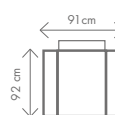

ROZMĚRY (cm) - Lukas I., II. (nohy 14cm)

výš.	dél.	hl.	v. sedu	hl. sedu	v. opěry
108	86	72	47	52	67

ROZMĚRY (cm) - Lukas III., IV. (nohy 14cm)

výš.	dél.	hl.	v. sedu	hl. sedu	v. opěry
118	86	72	47	52	77

taburet ROZMĚRY (cm)

ROZMĚRY (cm) - područky 20cm

výška	délka	hloubka	lůžko	v. sedu	hl. sedu	v. opěry od sedu	v. od země k lůžku
105	225	95	187 x 160 x 14	48,5	47	53	56

možnosti područek		
USB područka 4.199 Kč/ks		
područky B (s kapsou) 10 cm		
područky B (s kapsou) 20 cm		

Akční látka: všechny standardní látky ze vzorníku A LUMCO ČESKÁ VÝROBA.

ROZMĚRY (cm)

výška	délka	hloubka	rozklad	v. sedu	hl. sedu	v. opěry od sedu
96	347	231	270 x 123	45	57	58

ESTER

32.220,-

malý OT1 (L) + III.R(P)
rozklad 230 x 122 cm

28.710,-

malý OT1 (L) + III. R + R + II. ÚP (P)
rozklad 284 x 122 cm

39.999,-

KŘESLO

11.149,-

III. R (L) + R + II. ÚP (P)
rozklad 202 x 122 cm

35.999,-

III. R (L) + velký OT2 (P)
rozklad 205 x 122 cm