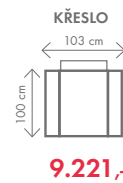

Ilustrační foto

27.138,-

LEONA