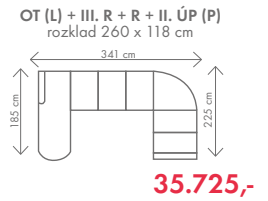

Ilustrační foto

27.138,-

LEONA