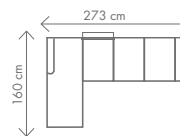

ROZMĚRY (cm) - Lukas I., II. (nohy 14cm)

výš.	dél.	hl.	v. sedu	hl. sedu	v. opěry
108	86	72	47	52	67

ROZMĚRY (cm) - Lukas III., IV. (nohy 14cm)

výš.	dél.	hl.	v. sedu	hl. sedu	v. opěry
118	86	72	47	52	77

taburet ROZMĚRY (cm)

ROZMĚRY (cm) - područky 20cm

výška	délka	hloubka	lůžko	v. sedu	hl. sedu	v. opěry od sedu	v. od země k lůžku
105	225	95	187 x 160 x 14	48,5	47	53	56

možnosti područek		
USB područka 4.199 Kč/ks		
područky B (s kapsou) 10 cm		
područky B (s kapsou) 20 cm		

Akční látka: všechny standardní látky ze vzorníku A LUMCO ČESKÁ VÝROBA.

ROZMĚRY (cm)

výška	délka	hloubka	rozklad	v. sedu	hl. sedu	v. opěry od sedu
96	347	231	270 x 123	45	57	58

ESTER

32.220,-

malý OT1 (L) + III.R(P)
rozklad 230 x 122 cm

28.710,-

malý OT1 (L) + III. R + R + II. ÚP (P)
rozklad 284 x 122 cm

39.999,-

KŘESLO

11.149,-

III. R (L) + R + II. ÚP (P)
rozklad 202 x 122 cm

35.999,-

III. R (L) + velký OT2 (P)
rozklad 205 x 122 cm