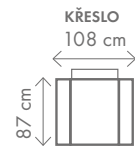

ESTER

32.220,-

malý OT1 (L) + III.R(P)
rozklad 230 x 122 cm

28.710,-

malý OT1 (L) + III. R + R + II. ÚP (P)
rozklad 284 x 122 cm

39.999,-

KŘESLO

11.149,-

III. R (L) + R + II. ÚP (P)
rozklad 202 x 122 cm

35.999,-

III. R (L) + velký OT2 (P)
rozklad 205 x 122 cm

32.220,-

Pořídíte si moderní sedací soupravu ESTER. Získáte příjemné posezení i moderní kousek nábytku do obývacího pokoje. Sedáčku lehce rozložíte na lůžko pro příležitostné spaní a lůžkoviny budou připravené v úložném prostoru ihned k použití. Sedací souprava má očalouněná záda v barvě potahu.

Akční látky: všechny standardní látky ze vzorníku A LUMCO ČESKÁ VÝROBA.

ROZMĚRY (cm)

výška	délka	hloubka	rozklad	v. sedu	hl. sedu	v. opěry od sedu
94/109	267	193	205 x 122	45	54	49/64

Ilustrační foto

OT (L) + III. R (P)
rozklad 216 x 120 cm

25.635,-

OT (L) + III. R + R + II. ÚP (P)
rozklad 270 x 120 cm

37.209,-

III. SOFA
rozklad 197 x 140 cm

25.282,-

II. ÚP (L) + R + III. R (P)
rozklad 204 x 120 cm

29.172,-

8.646,-

3.202,-

KLÁRA

37.209,-

područky A

Klasický čistý design a maximální pohodlí, to jsou přednosti této sedací soupravy. Je vybavena velkými úložnými prostory s rozkladem na lůžko pro příležitostné spaní.

Područky: možnost A, B nebo USB, pokud nebudou v objednávce uvedeny, automaticky montáž područek A.

Akční látky: všechny standardní látky ze vzorníku A LUMCO ČESKÁ VÝROBA.

ROZMĚRY (cm) - područky A

výška	délka	hloubka	rozklad	v. sedu	hl. sedu	v. opěry od sedu
90	330	215	270 x 120	46	54	46

možnosti područek

USB područka 4.199 Kč/ks

područky A (standard)

područky B (rovné)

Ilustrační foto

NATALI

25.976,-

područky A

III. R (L) + malý OT1 (P)
rozklad 202 x 131 cm

25.976,-

III. R (L) + velký OT2 (P)
rozklad 191 x 131 cm

29.475,-