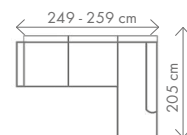

25.976,-

III. R (L) + velký OT2 (P)
rozklad 191 x 131 cm

29.475,-

Moderní rohová sedací souprava s rozkladem na lůžko pro příležitostné spaní a praktickým úložným prostorem v relaxačním otomanu. Nastavitelné opěrky hlavy zaručí pohodlné sezení. Sedací souprava má očalouněná záda v barvě potahu. 2 x polštář v ceně. **Područky:** možnost A,B,C pokud nebudou v objednávce uvedeny, automaticky montáž područek A.

Akční látky: všechny standardní látky ze vzorníku A LUMCO ČESKÁ VÝROBA.

ROZMĚRY (cm) - područky A (cm)

výška	délka	hloubka	rozklad	v. sedu	hl. sedu	v. opěry od sedu
86/97	264	172	202 x 131	43	62	43/54

možnosti područek

područky A (31 cm)

područky B (26 cm)

područky C (21 cm)