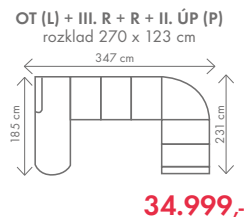

Ilustrační foto

27.138,-

LEONA

Nejvyšší LUMCO systémová sedací souprava klasického provedení, je vybavena úložnými prostory a rozkladem na lůžko pro příležitostné spaní. Sedačka může být rozšířena o křesla či taburety MONA.
Akční látka: všechny standardní látky ze vzorníku A LUMCO ČESKÁ VÝROBA.

ROZMĚRY (cm)

výška	délka	hloubka	rozklad	v. sedu	hl. sedu	v. opěry od sedu
106	268	185	206 x 118	45	53	61

DREAM

35.463,-

Rozkládací pohovka DREAM, která zaujme náročného uživatele rovnými liniemi, moderním designem a možností jednoduchého rozložení na lůžko s kvalitní matrací vhodnou pro každodenní spaní. Rozkládací systém nabízíme v těchto variantách: 225cm (matrace 160), 205cm (matrace 140cm), 135cm (matrace 70cm). Možnost přidání mechanismu, který umožní pohyb s pohovkou vpřed a vzad pro snadnější manipulaci, lze přibojednat záhlavníky. Područky: 10cm nebo 20cm rovná područka s kapsou nebo USB, pokud nebudou v objednávce uvedeny, automaticky montáž rovných područek 20cm.
Akční látka: všechny standardní látky ze vzorníku A LUMCO ČESKÁ VÝROBA.

ROZMĚRY (cm) - područky 20cm

výška	délka	hloubka	lůžko	v. sedu	hl. sedu	v. opěry od sedu	v. od země k lůžku
105	225	95	187 x 160 x 14	48,5	47	53	56

možnosti područek		
USB područka 4.199 Kč/ks		
područky B (s kapsou) 10 cm		
područky B (s kapsou) 20 cm		

Ilustrační foto

34.999,-

OLIVIE

Sedačka klasického stabilního vzhledu a konstrukce zajistí maximální komfort pro celou Vaši rodinu. Nechybí úložné prostory nebo rozklad na lůžko pro příležitostné spaní.

K sedačce máme v nabídce také křeslo či taburetky.

Akční látka: všechny standardní látky ze vzorníku A LUMCO ČESKÁ VÝROBA.

ROZMĚRY (cm)

výška	délka	hloubka	rozklad	v. sedu	hl. sedu	v. opěry od sedu
96	347	231	270 x 123	45	57	58