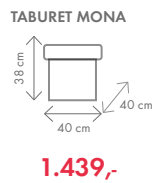

Ilustrační foto

27.138,-

LEONA