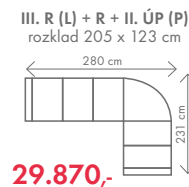

Ilustrační foto

27.138,-

LEONA

Nejvyšší LUMCO systémová sedací souprava klasického provedení, je vybavena úložnými prostory a rozkladem na lůžko pro příležitostné spaní. Sedačka může být rozšířena o křesla či taburety MONA.
Akční látka: všechny standardní látky ze vzorníku A LUMCO ČESKÁ VÝROBA.

ROZMĚRY (cm)

výška	délka	hloubka	rozklad	v. sedu	hl. sedu	v. opěry od sedu
106	268	185	206 x 118	45	53	61

DREAM

35.463,-

Rozkládací pohovka DREAM, která zaujme náročného uživatele rovnými liniemi, moderním designem a možností jednoduchého rozložení na lůžko s kvalitní matrací vhodnou pro každodenní spaní. Rozkládací systém nabízíme v těchto variantách: 225cm (matrace 160), 205cm (matrace 140cm), 135cm (matrace 70cm). Možnost přidání mechanismu, který umožní pohyb s pohovkou vpřed a vzad pro snadnější manipulaci, lze přibojednat záhlavníky. Područky: 10cm nebo 20cm rovná područka s kapsou nebo USB, pokud nebudou v objednávce uvedeny, automaticky montáž rovných područek 20cm.
Akční látka: všechny standardní látky ze vzorníku A LUMCO ČESKÁ VÝROBA.

ROZMĚRY (cm) - područky 20cm

výška	délka	hloubka	lůžko	v. sedu	hl. sedu	v. opěry od sedu	v. od země k lůžku
105	225	95	187 x 160 x 14	48,5	47	53	56

možnosti područek		
USB područka 4.199 Kč/ks		
područky B (s kapsou) 10 cm		
područky B (s kapsou) 20 cm		

Ilustrační foto

34.999,-

OLIVIE

Sedačka klasického stabilního vzhledu a konstrukce zajistí maximální komfort pro celou Vaši rodinu. Nechybí úložné prostory nebo rozklad na lůžko pro příležitostné spaní.

K sedačce máme v nabídce také křeslo či taburetky.

Akční látka: všechny standardní látky ze vzorníku A LUMCO ČESKÁ VÝROBA.

ROZMĚRY (cm)

výška	délka	hloubka	rozklad	v. sedu	hl. sedu	v. opěry od sedu
96	347	231	270 x 123	45	57	58