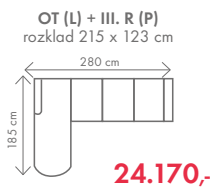

Ilustrační foto

27.138,-

LEONA

Nejvyšší LUMCO systémová sedací souprava klasického provedení, je vybavena úložnými prostory a rozkladem na lůžko pro příležitostné spaní. Sedačka může být rozšířena o křesla či taburety MONA.
Akční látka: všechny standardní látky ze vzorníku A LUMCO ČESKÁ VÝROBA.

ROZMĚRY (cm)

výška	délka	hloubka	rozklad	v. sedu	hl. sedu	v. opěry od sedu
106	268	185	206 x 118	45	53	61

DREAM

35.463,-

Rozkládací pohovka DREAM, která zaujme náročného uživatele rovnými liniemi, moderním designem a možností jednoduchého rozložení na lůžko s kvalitní matrací vhodnou pro každodenní spaní. Rozkládací systém nabízíme v těchto variantách: 225cm (matrace 160), 205cm (matrace 140cm), 135cm (matrace 70cm). Možnost přidání mechanismu, který umožní pohyb s pohovkou vpřed a vzad pro snadnější manipulaci, lze přibojednat záhlavníky. Područky: 10cm nebo 20cm rovná područka s kapsou nebo USB, pokud nebudou v objednávce uvedeny, automaticky montáž rovných područek 20cm.
Akční látka: všechny standardní látky ze vzorníku A LUMCO ČESKÁ VÝROBA.

ROZMĚRY (cm) - područky 20cm

výška	délka	hloubka	lůžko	v. sedu	hl. sedu	v. opěry od sedu	v. od země k lůžku
105	225	95	187 x 160 x 14	48,5	47	53	56

možnosti područek		
USB područka 4.199 Kč/ks		
područky B (s kapsou) 10 cm		
područky B (s kapsou) 20 cm		

Ilustrační foto

34.999,-

OLIVIE

Sedačka klasického stabilního vzhledu a konstrukce zajistí maximální komfort pro celou Vaši rodinu. Nechybí úložné prostory nebo rozklad na lůžko pro příležitostné spaní.

K sedačce máme v nabídce také křeslo či taburetky.

Akční látka: všechny standardní látky ze vzorníku A LUMCO ČESKÁ VÝROBA.

ROZMĚRY (cm)

výška	délka	hloubka	rozklad	v. sedu	hl. sedu	v. opěry od sedu
96	347	231	270 x 123	45	57	58