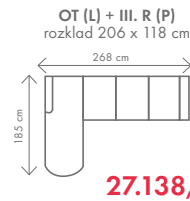

Ilustrační foto

27.138,-

LEONA