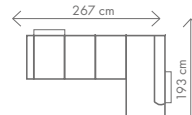

ROZMĚRY (cm) - Lukas I., II. (nohy 14cm)

výš.	dél.	hl.	v. sedu	hl. sedu	v. opěry
108	86	72	47	52	67

ROZMĚRY (cm) - Lukas III., IV. (nohy 14cm)

výš.	dél.	hl.	v. sedu	hl. sedu	v. opěry
118	86	72	47	52	77

taburet ROZMĚRY (cm)

ROZMĚRY (cm) - područky 20cm

výška	délka	hloubka	lůžko	v. sedu	hl. sedu	v. opěry od sedu	v. od země k lůžku
105	225	95	187 x 160 x 14	48,5	47	53	56

možnosti područek		
USB područka 4.199 Kč/ks		
područky B (s kapsou) 10 cm		
područky B (s kapsou) 20 cm		

Akční látka: všechny standardní látky ze vzorníku A LUMCO ČESKÁ VÝROBA.

ROZMĚRY (cm)

výška	délka	hloubka	rozklad	v. sedu	hl. sedu	v. opěry od sedu
96	347	231	270 x 123	45	57	58

ESTER

32.220,-

malý OT1 (L) + III.R(P)
rozklad 230 x 122 cm

28.710,-

malý OT1 (L) + III. R + R + II. ÚP (P)
rozklad 284 x 122 cm

39.999,-

KŘESLO

11.149,-

III. R (L) + R + II. ÚP (P)
rozklad 202 x 122 cm

35.999,-

III. R (L) + velký OT2 (P)
rozklad 205 x 122 cm