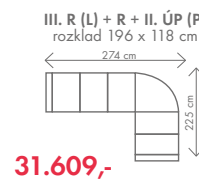

Ilustrační foto

27.138,-

LEONA