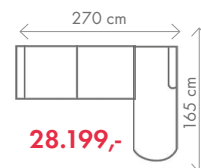

ROZMĚRY (cm)

výš.	dél.	hl.	v. sedu	hl. sedu	v. opěry
101	65	72	45	52	75

podnožka ROZMĚRY (cm)

výš.	dél.	hl.
40	44	36

podnožka

1.429,-

Ilustrační foto

LUKAS^a LUKAS II.

ROZMĚRY (cm) - Lukas I., II. (nohy 14cm)

výš.	dél.	hl.	v. sedu	hl. sedu	v. opěry
108	86	72	47	52	67

ROZMĚRY (cm) - Lukas III., IV. (nohy 14cm)

výš.	dél.	hl.	v. sedu	hl. sedu	v. opěry
118	86	72	47	52	77

taburet ROZMĚRY (cm)

ROZMĚRY (cm)

výš.	dél.	hl.	v. sedu	hl. sedu	v. opěry
114	74	89	44	49	77

taburet ROZMĚRY (cm)

výš.	dél.	hl.
44	60	45

Ilustrační foto

NOVINKA

KARIN

28.199,-

III. R (L) + OT (P)
rozklad 216 x 120 cm

28.199,-

III. R (L) + R + II. ÚP (P)
rozklad 204 x 120 cm

32.089,-

Pohovka KARIN, která je vybavena úložným prostorem s rozkladem na lůžko pro příležitostné spaní. Sedací souprava má očalouněná záda v barvě potahu, díky tomu můžete sedačku umístit do volného prostoru. Relaxační záhlavníky mají 6 volitelných poloh. Područky: možnost A, B nebo USB, pokud nebudou v objednávce uvedeny, automaticky montáž područek A.