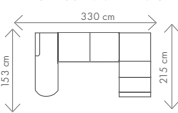

25.635,-

OT (L) + III. R + R + II. ÚP (P)
rozklad 270 x 120 cm