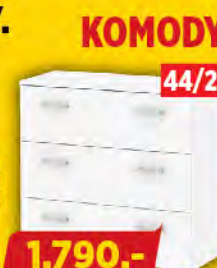

KOMODY

44/2

1.790,-

Šířka 74, výška 70 cm, hloubka 36 cm. Odstín dub sonoma nebo bílá.