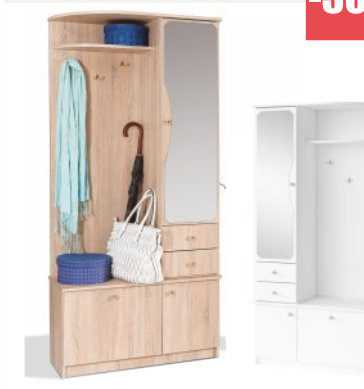

MALL

-50%

Předšíř se zrcadlem. V provedení: dub Sonoma (viz. foto pravá), bílá, ořech jasný. v./š./hl.: 195/90/40 cm. L/P prov. dle zrcadla.

běžná cena 8.320,-
4.160,-*