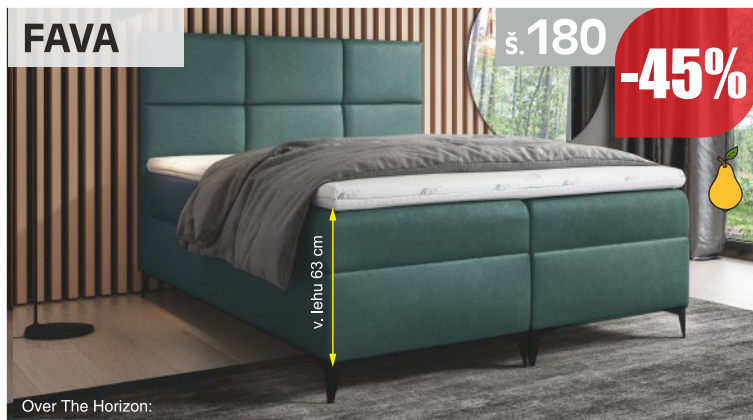

**FAVA**

š. 180

**-45%**

v. lehu 63 cm

Over The Horizon:

77 zelená | 97 tm. šedá | 90 šedá

běžná cena 36.350,-  
**19.990,-\***

Moderní čalouněná boxpringová postel o rozměru 180 x 200 cm. Design postele zaručí vysoké prošivané čelo. Komfortní spaní zajistí matrace doplněná bonellovými pružinami a elastickou pěnou T30. Součástí postele jsou dva úložné prostory. **Pěnový topper o výšce 5 cm zdarma.** Celkový rozměr: 184 x 206, výška čela 115 cm, š. čela 184 cm, výška noh: 13 cm - kov černá. Provedení: kvalitní látky: Over The Horizon 77 zelená (viz. foto), Over The Horizon 90 šedá, Over The Horizon 97 tm. šedá. Deko-race nejsou v ceně.