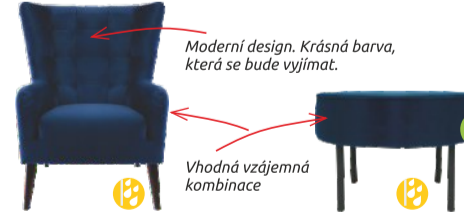

Původní cena celé sestavy **24439,-**
Nyní za **17 355,-**

Ušetříte 7084,-

Flex sestava. Barva: bílá.
Rozměr: v./š./hl.: 218/200,7/66 cm.

Původní cena celé sestavy **22395,-**
Nyní za **14557,-**

Ušetříte 7838,-

Stačí si jen vybrat.

Legenda: vlastnost posedu voděodolný potah lehce čistitelný potah

STO/138/BIS stůl. Typ: STO/138 BIS, v./š./hl.: 80/78/137,5 cm, barva:

Původní cena **2942,-**
Nyní za **2499,-**
Ušetříte 443,-

Marfik 80 oboustranná matrace v./š./hl.: 16/80/200 cm, tvrdost střední, potah pratelný při 60°C, výška matrace 16 cm.

Původní cena **3826,-**
Nyní za **2399,-**
Ušetříte 887,-

Casey ES. Typ: ES křeslo, v./š./hl.: 107/94/86 cm, v. sedu: 45 cm, barva: ■ Riviéra 22 blue, TX023 (water repellent).
Lafu H: Typ: H taburet, v./š./hl.: 40/60/60 cm, v. sedu: 40 cm, barva: ■ Riviéra 22 blue, TX023 (water repellent).