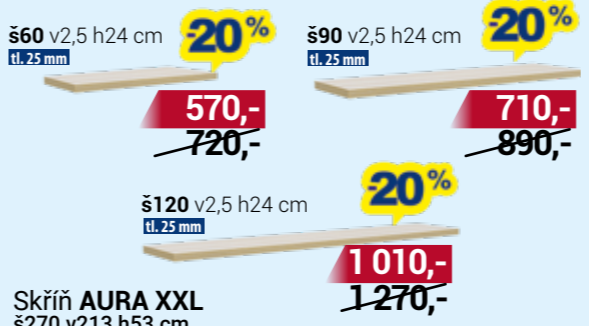

Zásuvkový kontejner do skříně MIA
š50 v43 h47 cm

4 700,-
5 880,-

2 130,-

16 660,-

23 260,-

B3

AKCE

A NOVINKY Z MORAVSKÉ DOLINKY AKCE PLATÍ 1. 3. - 30. 6. 2025

MIKULÍK NÁBYTEK 35 LET

SLEVA 20%

Rodinný Podnik
Česká Republika

Komplet dvoulůžka AURA
na 28lamelovém roštu, polohování hlava + nohy,
velký úložný prostor přístupný od nohou
š186 v93 d206 cm

2 varianty
výšky čela
93 nebo 110 cm

2 260,-

17 960,-
šíře 160 i 180 cm
za stejnou cenu

Police na zeď AURA
včetně kování, DTD dle vzorníku

š60 v2,5 h24 cm
tl. 25 mm

20%
570,-
720,-

š90 v2,5 h24 cm
tl. 25 mm

20%
710,-
890,-

š120 v2,5 h24 cm
tl. 25 mm