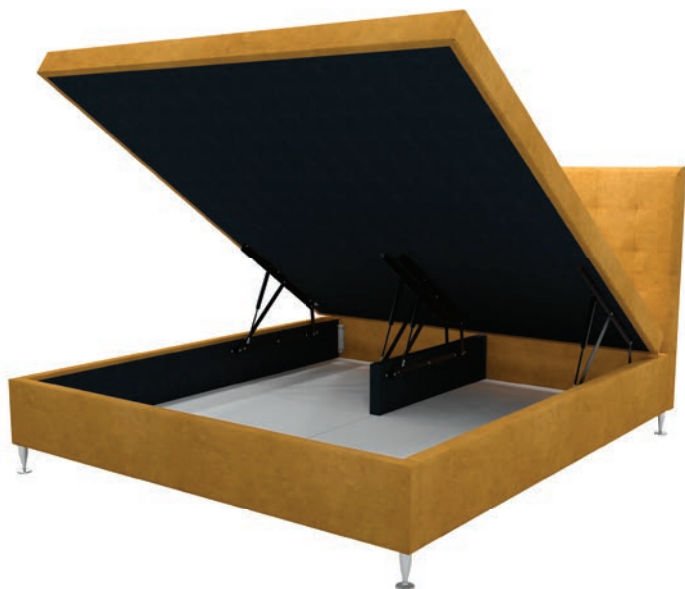

m
Materasso

Materasso Postele 2024/25

Přehled postelí

Postelové systémy

Každý postelový systém je možné kombinovat s libovolným čelem postele a nožičkami. Můžete si vybrat z velké nabídky kvalitních čalounických látek. Ke každé posteli je možné objednat i taburet, křeslo nebo podnožku ke křeslu ve stejné látce. Výšky spacích systémů jsou uvedeny bez nožiček. Všechny postele v rámci dětského a teenager programu vyrábíme už od šířky 90 cm. Celý korpus postele (bez čela a roštů) je balený v kartónové krabici, což zjednodušuje přepravu a zlepšuje ochranu při manipulaci. Ve všech montovaných spojkách u rámových korpusů jsou použity matice a šrouby s metrickým závitem.

POUŽITÉ SKRATKY

UP – úložní prostor

BV – boční výklop

NV – nožní výklop

NEW

Slide Boxspring

Box 20 cm, Boxspring 22 / 32 cm

NEW

Highlight

Boxspring mobil

Boxspring up MAXI 40/100

UP Wood

UP BV / UP NV

Rám postele bez úložného prostoru

UP Metal

UP Lift-UP