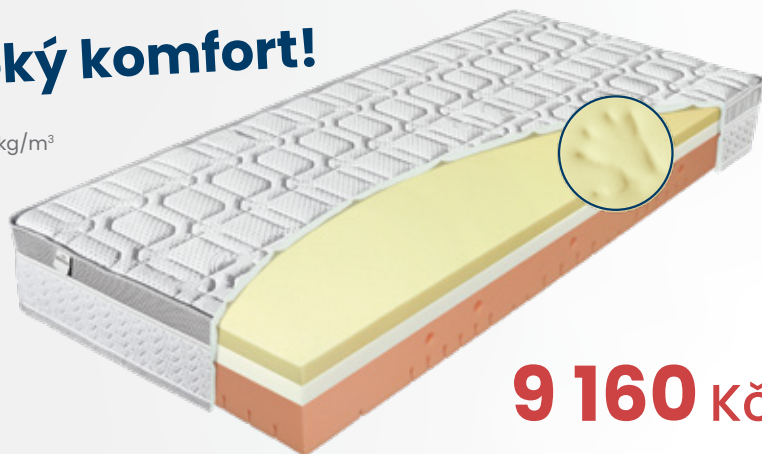

Vysoký komfort!

9 160 Kč

Greengel bio-ex

- vrchní deska: pěna GREENGEL 45 kg/m³
- pěna NIGHTFLY 45 kg/m³ • střed: taštičková pružina
- spodní deska: antibakteriální komfortní pěna SANITIZED 32 kg/m³
- FYZIOSYSTÉM – 7 zón tuhosti

POTAH: ALGUA prošíty s dutým PES vláknem – gramáž 200g/m²

NOSNOST: do 135 kg

TUHOST: měkčí strana ●●●●● / tvrdší strana ●●●●●

VÝŠKA: 21 cm

ZÁRUKA: 4 roky