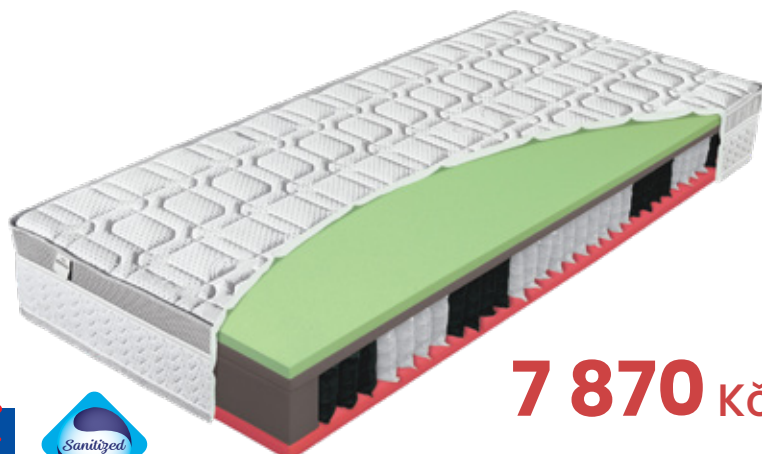

Dynamic

- vrchní deska: pěna GREENGEL 45 kg/m³
- střední deska: pěna NIGHTFLY 35 kg/m³
- spodní profil: značková velmi nosná pěna ELIOCELL 35 kg/m³
  - speciální profil s ramenním změkčením
- FYZIOSYSTÉM – 7 zón rozložení hmotnosti

POTAH: LYOCELL prošíty s dutým PES vláknem – gramáž 300g/m²
v boku všíta 3D textílie

NOSNOST: do 140 kg

TUHOST: měkčí strana ●●●●● / tvrdší strana ●●●●●

VÝŠKA: 22 cm

ZÁRUKA: 6 let

Maximální vzdušnost!

9 170 Kč

Comfort antibacterial

- vrchní deska: viscoelastická – líná pěna (6 cm) 50 kg/m³
- střední deska: antibakteriální pěna SANITIZED 32 kg/m³
- spodní profil: pěna NIGHTFLY 35 kg/m³, se speciálním prořezem
- FYZIOSYSTÉM – 7 zón tuhosti

POTAH: OLIVA / SILKTOUCH prošíty s PES vláknem – gramáž 300g/m²

NOSNOST: do 140 kg

TUHOST: měkčí strana ●●●●● / tvrdší strana ●●●●●

VÝŠKA: 22 cm

ZÁRUKA: 5 let

• v potahu OLIVA

9 160 Kč

• v potahu SILKTOUCH

9 820 Kč

• antidekubitní profil
zabraňující vzniku proleženin

Galaxy viscostar

- vrchní deska: viscoelastická – líná pěna 50 kg/m³
- komfortní značková pěna ELIOCELL 28 kg/m³
- spodní profil: tužší antidekubitní deska ze značkové pěny ELIOCELL 28 kg/m³
- FYZIOSYSTÉM – 7 zón tuhosti

POTAH: ALGUA prošíty s PES vláknem – gramáž 200g/m²

NOSNOST: do 140 kg

TUHOST: měkčí strana ●●●●● / tvrdší strana ●●●●●

VÝŠKA: 25 cm

ZÁRUKA: 6 let

Vysoký komfort!

9 160 Kč

Greengel bio-ex

- vrchní deska: pěna GREENGEL 45 kg/m³
- pěna NIGHTFLY 45 kg/m³ • střed: taštičková pružina
- spodní deska: antibakteriální komfortní pěna SANITIZED 32 kg/m³
- FYZIOSYSTÉM – 7 zón tuhosti

POTAH: ALGUA prošíty s dutým PES vláknem – gramáž 200g/m²

NOSNOST: do 135 kg

TUHOST: měkčí strana ●●●●● / tvrdší strana ●●●●●

VÝŠKA: 21 cm

ZÁRUKA: 4 roky

7 870 Kč