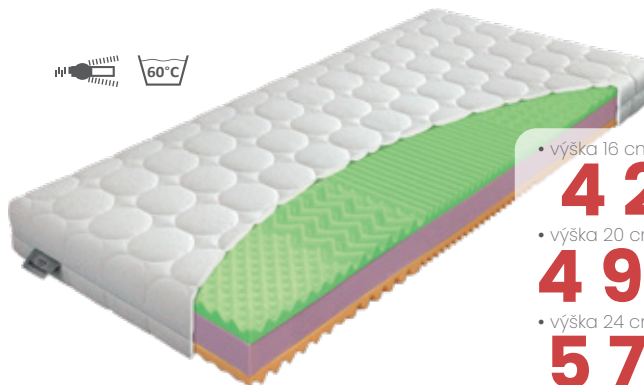

• výška 16 cm
4 210 Kč

• výška 20 cm
4 980 Kč

• výška 24 cm
5 790 Kč

Junior lux

- vrchní deska: pěna ALOE VERA 28 kg/m³
- spodní deska: pěna NIGHTFLY 35 kg/m³

POTAH : GREENTEX prošíty s PES vláknem - gramáž 300g/m²

NOSNOST: do 130 kg   **VÝŠKA:** 16 / 20 / 24 cm

TUHOST: měkčí strana ●●●●● / tvrdší strana ●●●●●

ZÁRUKA: 3 roky