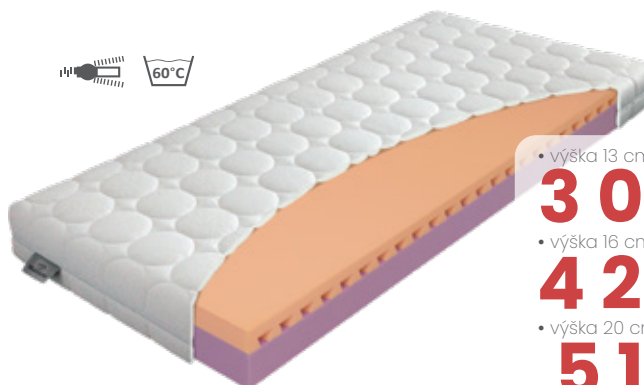

• výška 13 cm
3 050 Kč

• výška 16 cm
4 240 Kč

• výška 20 cm
5 180 Kč

Přistílka visco/nightfly

- verze visco – viscoelastická – líná pěna 50 kg/m³
- verze nightfly – komfortní NIGHTFLY pěna 35 kg/m³

POTAH : ANTIALERGIC prošíty s PES vláknem - gramáž 200g/m²

VÝŠKA: 6 / 8 cm

ZÁRUKA: 2 roky