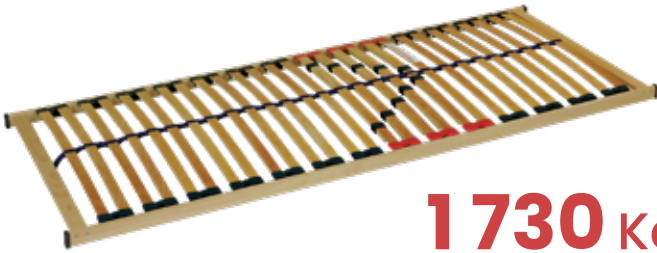

Double T5

1 730 Kč

• popis	• Výška roštu	• Šířka lamel/počet	• Pouzdra	• Maximální zátěž	• Doporučené matrace
nepolo-hovatelný	5 cm	36mm / 28ks	výkyvná, gumová, zdvojená	do 120 kg	pěnové