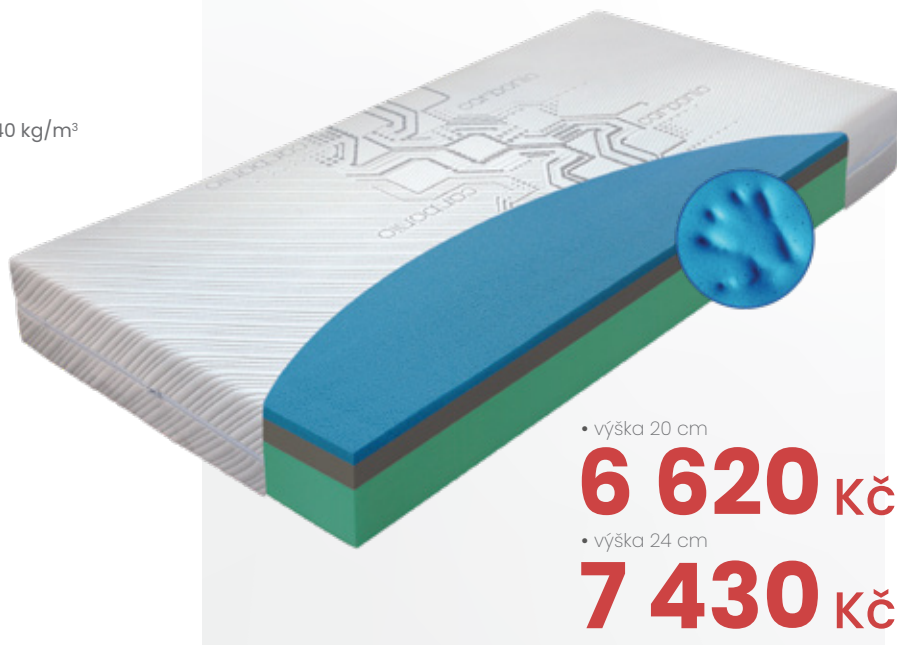

• výška 20 cm

6 620 Kč

• výška 24 cm

7 430 Kč