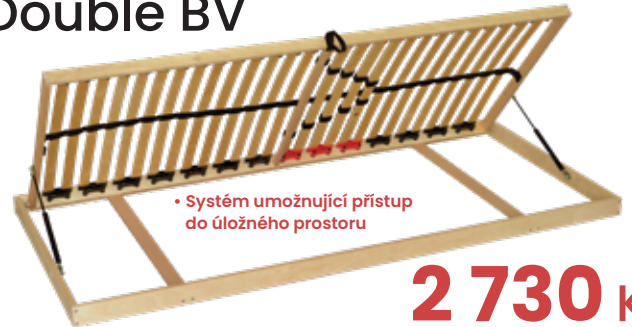

Double BV

2 730 Kč

• popis	• Výška roštu	• Šířka lamel/počet	• Pouzdra	• Maximální zátěž	• Doporučené matrace
nepolo-hovatelný s bočním výklapem	7 cm	36mm / 28ks	výkyvná, gumová, zdvojená	do 120 kg	pěnové