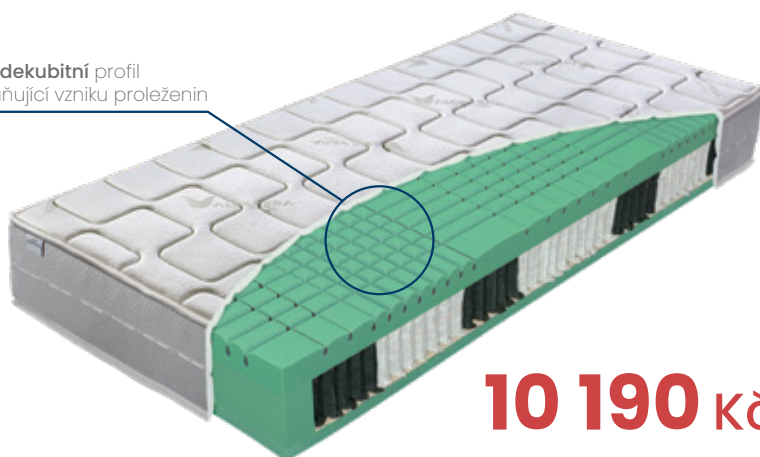

Aloe bio-ex

- vrchní profil: pěna ALOE VERA 28 kg/m³
- jádro matrace: taštičková pružina – SYSTÉM 1000
- spodní deska: pěna ALOE VERA 28 kg/m³
- FYZIOSYSTÉM – 7 zón rozložení hmotnosti

POTAH : ALOE VERA prošíty s PES vláknem – gramáž 300g/m²

NOSNOST: do 140 kg

TUHOST: měkčí strana ●●●●● / tvrdší strana ●●●●●

VÝŠKA: 25 cm

ZÁRUKA: 5 let

• antidekubitní profil
zabraňující vzniku proleženin