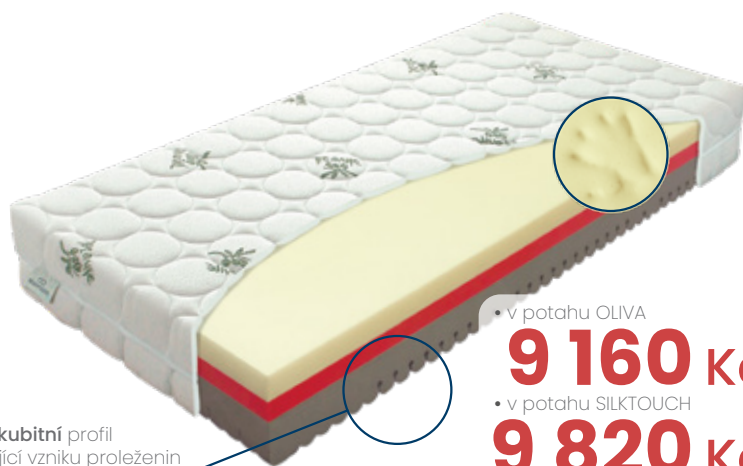

POTAH: OLIVA / SILKTOUCH prošíty s PES vláknem – gramáž 300g/m<sup>2</sup>

**NOSNOST:** do 140 kg

**TUHOST:** měkčí strana ●●●●● / tvrdší strana ●●●●●

**VÝŠKA:** 22 cm

**ZÁRUKA:** 5 let

• v potahu OLIVA

**9 160 Kč**

## Galaxy viscostar

- vrchní deska: viscoelastická – líná pěna 50 kg/m<sup>3</sup>
- komfortní značková pěna ELIOCELL 28 kg/m<sup>3</sup>
- spodní profil: tužší antidekubitní deska ze značkové pěny ELIOCELL 28 kg/m<sup>3</sup>
- FYZIOSYSTÉM – 7 zón tuhosti