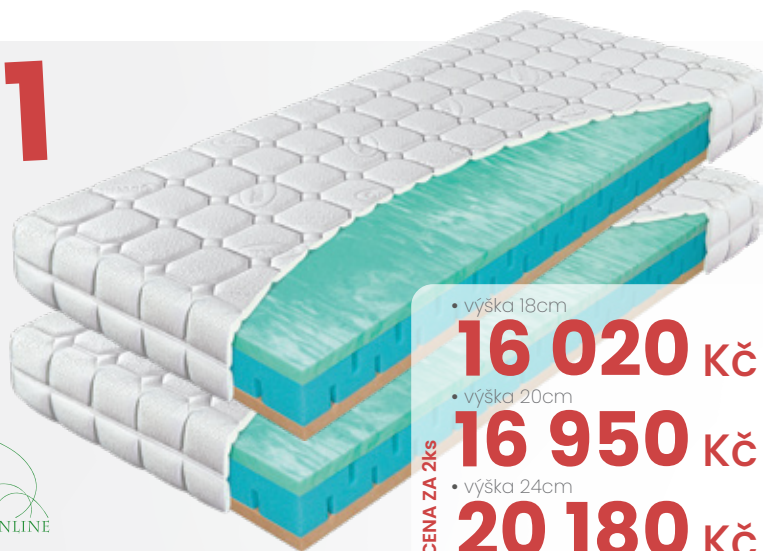

# 1+1

- vrchní profil: přírodní pěna BIOGREEN 36 kg/m<sup>3</sup>
- jádro matrace: značková pěna ELIOCELL 35 kg/m<sup>3</sup>
- spodní profil: přírodní pěna BIOGREEN 36 kg/m<sup>3</sup>
- FYZIOSYSTÉM – 7 zón rozložení hmotnosti

POTAH : LYOCELL prošíty s PES vláknem – gramáž 300g/m<sup>2</sup>

**NOSNOST:** do 130 kg

**TUHOST:** měkčí strana ●●●●● / tvrdší strana ●●●●●

**VÝŠKA:** 18 / 20 / 24 cm

**ZÁRUKA:** 6 let

• výška 18cm  
**16 020 Kč**