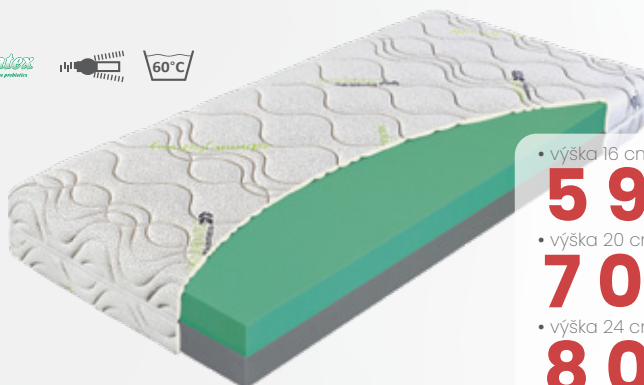

• výška 16 cm
5 920 Kč

• výška 20 cm
7 000 Kč

• výška 24 cm
8 070 Kč

Junior relax

- vrchní profil: značková pěna ELIOCELL 28 kg/m³
- spodní profil: značková pěna ELIOCELL 25 kg/m³

POTAH : STANDARD prošíty s PES vláknem - gramáž 100g/m²

NOSNOST: do 100 kg   **VÝŠKA:** 13 / 16 / 20 cm

TUHOST: měkčí strana ●●●●● / tvrdší strana ●●●●●

ZÁRUKA: 2 roky