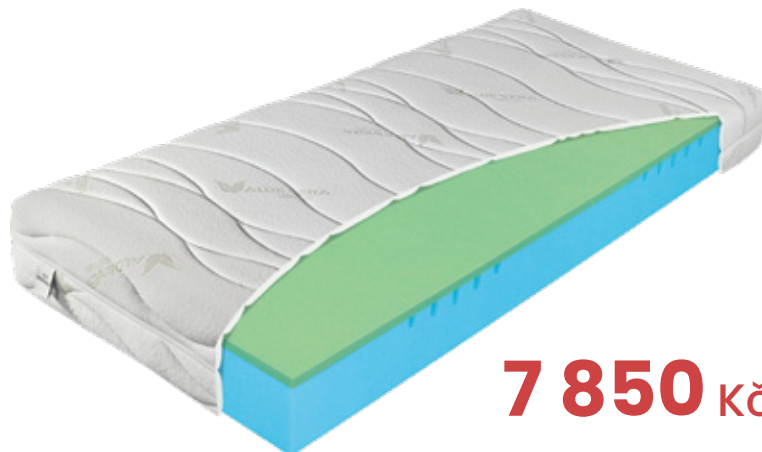

7 850 Kč

Matrace s vysokou nosností