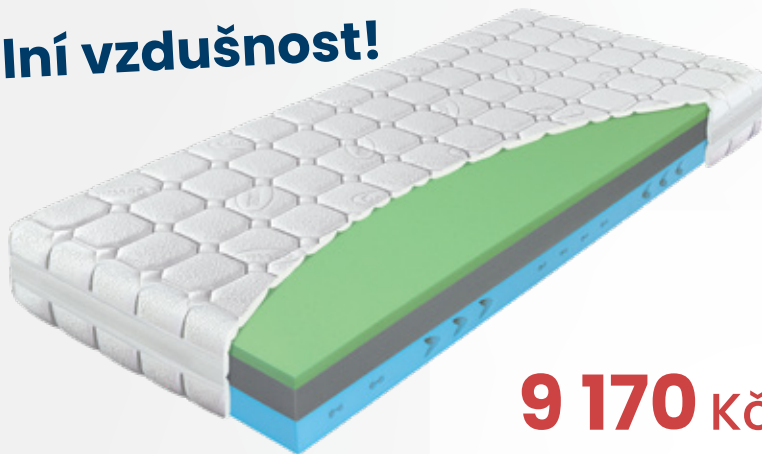

Dynamic

- vrchní deska: pěna GREENGEL 45 kg/m³
- střední deska: pěna NIGHTFLY 35 kg/m³
- spodní profil: značková velmi nosná pěna ELIOCELL 35 kg/m³
  - speciální profil s ramenním změkčením
- FYZIOSYSTÉM – 7 zón rozložení hmotnosti

POTAH: LYOCELL prošíty s dutým PES vláknem – gramáž 300g/m²
v boku všíta 3D textílie

NOSNOST: do 140 kg

TUHOST: měkčí strana ●●●●● / tvrdší strana ●●●●●

VÝŠKA: 22 cm

ZÁRUKA: 6 let

Maximální vzdušnost!

9 170 Kč

Comfort antibacterial

- vrchní deska: viscoelastická – líná pěna (6 cm) 50 kg/m³
- střední deska: antibakteriální pěna SANITIZED 32 kg/m³
- spodní profil: pěna NIGHTFLY 35 kg/m³, se speciálním prořezem
- FYZIOSYSTÉM – 7 zón tuhosti

POTAH: OLIVA / SILKTOUCH prošíty s PES vláknem – gramáž 300g/m²

NOSNOST: do 140 kg

TUHOST: měkčí strana ●●●●● / tvrdší strana ●●●●●

VÝŠKA: 22 cm

ZÁRUKA: 5 let