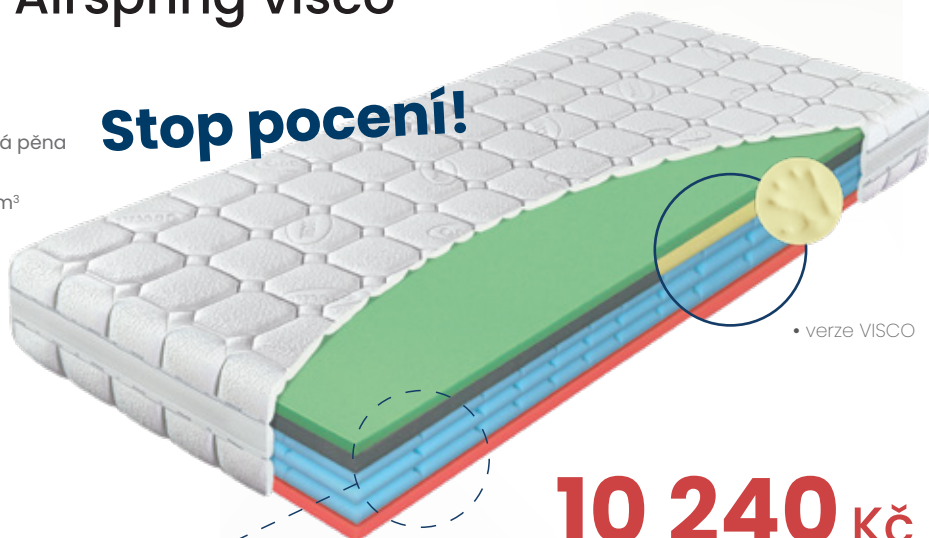

Airspring polargel / Airspring visco

- vrchní deska: pěna GREENGEL 45 kg/m³
- pěna NIGHTFLY 35 kg/m³ (verze POLARGEL)
  viscoelastická – líná pěna 50 kg/m³ (verze VISCO)
- jádro matrace: pěnové pružiny AIRSPRING – značková pěna ELIOCELL 35 kg/m³
- spodní deska: antibakteriální pěna SANITIZED 32 kg/m³
- FYZIOSYSTÉM – 7 zón tuhosti

EKOLOGICKÉ
LEPENÍ

POTAH: LYOCELL prošíty s PES vláknem
– gramáž 300 g/m², v boku všitá 3D textilie

NOSNOST: 150 kg

TUHOST: měkčí strana ●●●●●
tvrdší strana ●●●●●

VÝŠKA: 25 cm

ZÁRUKA: 5 let

Stop pocení!

• verze VISCO

AIRSPRING

- unikátní systém „pěnových pružin“
- excelentní vzdušnost jádra matrace
- detailní kopírování těla

10 240 Kč

Aquasleep

- vrchní deska: komfortní paměťová pěna VISCO WIND 40 kg/m³
- střední deska: komfortní pěna NIGHTFLY 35 kg/m³
- spodní deska: přírodní pěna ALOE VERA 28 kg/m³

EKOLOGICKÉ
LEPENÍ

zdravotní pomůcku používejte vždy v souladu s návodem k použití

POTAH: CARBONIO neprošíty

NOSNOST: 140 kg

TUHOST: měkčí strana ●●●●●
tvrdší strana ●●●●●

VÝŠKA: 20/24 cm

ZÁRUKA: 5 let