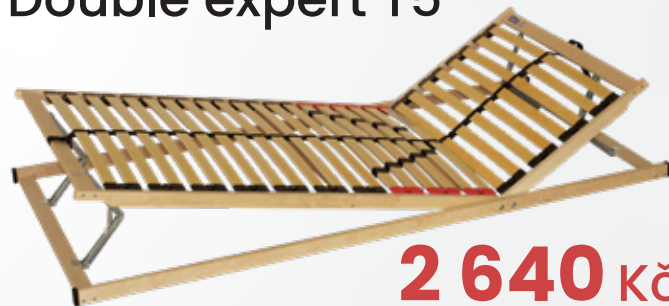

Double expert T5

2 640 Kč

• popis	• Výška roštu	• Šířka lamel/počet	• Pouzdra	• Maximální zátěž	• Doporučené matrace
polo-hovatelný	5 cm	36mm / 28ks	výkyvná, gumová, zdvojená	do 120 kg	pěnové