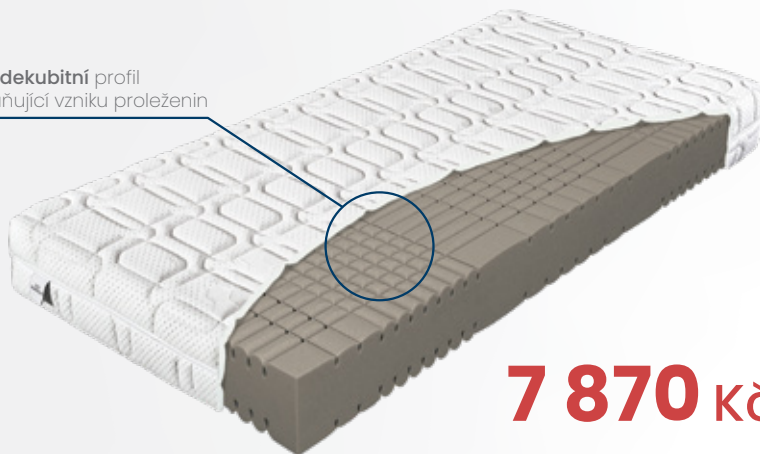

Nightfly magic

- pěna NIGHTFLY 35 kg/m³ – antidekubitní profil
- FYZIOSYSTÉM – 7 zón tuhosti

POTAH : ALGUA prošíty s PES vláknem – gramáž 200g/m²

NOSNOST: do 140 kg

TUHOST: ●●●●●

VÝŠKA: 20 cm

ZÁRUKA: 5 let

• antidekubitní profil
zabraňující vzniku proleženin

7 870 Kč

Aloe comfort

- vrchní desky: pěna AIRGEL
- viscoelastická – líná pěna ORANGE 45 kg/m³
- jádro matrace: profilovaná pěna NIGHTFLY 35 kg/m³
- spodní deska: pěna ALOE VERA 28 kg/m³
- FYZIOSYSTÉM – 7 zón rozložení hmotnosti

POTAH : ALOE VERA prošíty s PES vláknem – gramáž 300g/m²

NOSNOST: do 140 kg

TUHOST: ●●●●●

VÝŠKA: 21 cm

ZÁRUKA: 4 roky