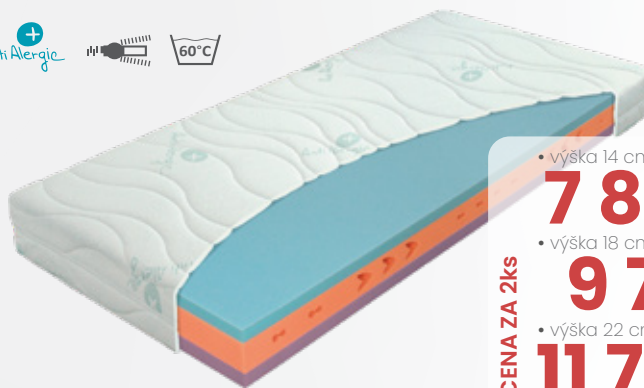

Ergoflex

- značková měkčená pěna ELIOCELL 25 kg/m³
- značková pěna ELIOCELL 28 kg/m³
- značková pěna ELIOCELL 25 kg/m³
- FYZIOSYSTÉM – 7 zón rozložení hmotnosti

1+1

POTAH : ANTIALERGIC prošíty s PES vláknem - gramáž 200g/m²

NOSNOST: do 130 kg   **VÝŠKA:** 14 / 18 / 22 cm

TUHOST: měkčí strana ●●●●● / tvrdší strana ●●●●●

ZÁRUKA: 3 roky

CENA ZA 2KS

• výška 14 cm
7 850 Kč

• výška 18 cm
9 710 Kč

• výška 22 cm
11 700 Kč

Klasik plus

- vrchní profil: značková pěna ELIOCELL 28 kg/m³
- jádro matrace: značková pěna ELIOCELL 25 kg/m³
- spodní profil: značková pěna ELIOCELL 25 kg/m³
- FYZIOSYSTÉM – 5 zón rozložení hmotnosti

POTAH : STANDARD prošíty s PES vláknem - gramáž 100g/m²

NOSNOST: do 120 kg   **VÝŠKA:** 16 / 20 / 24 cm

TUHOST: měkčí strana ●●●●● / tvrdší strana ●●●●●

ZÁRUKA: 2 roky