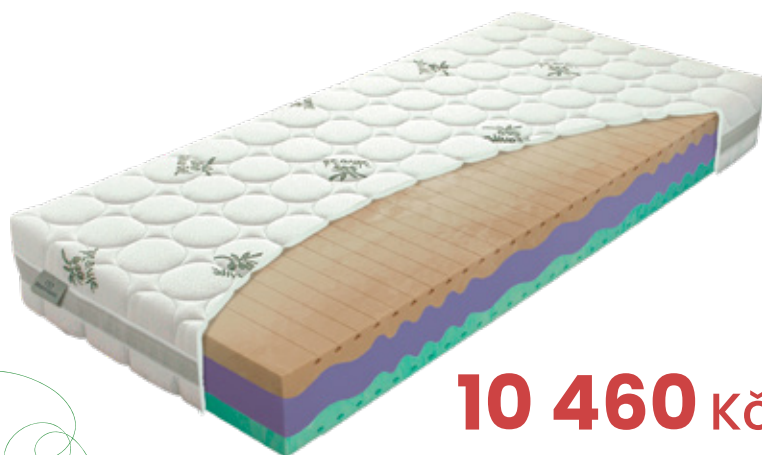

POTAH: OLIVA prošíty s PES vláknem – gramáž 300g/m<sup>2</sup>

**NOSNOST: do 170 kg**

**TUHOST:** měkčí strana ●●●●●● / tvrdší strana ●●●●●●

**VÝŠKA: 22 cm**

**ZÁRUKA: 7 let**

**10 460 Kč**