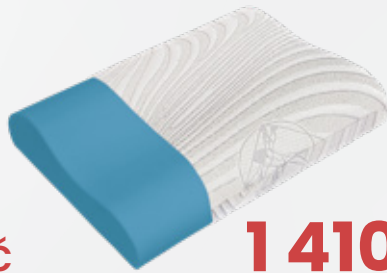

Termowind

1 410 Kč

- Typizované rozměry: 60 x 39 x 11 / 6 / 8
- Potahová látka: odnímatelný potah BIORYTMIC
- možnost praní