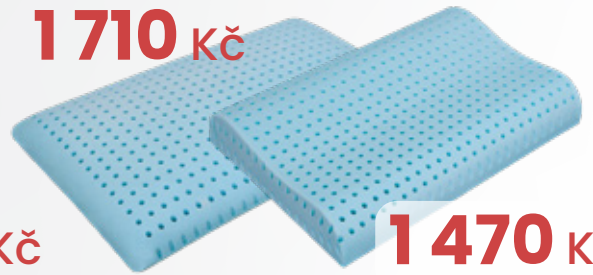

London/Paris

1 710 Kč

1 470 Kč

- Rozměry: LONDON – 72 x 42 x 12
  PARIS – 60 x 43 x 11 / 12
- Potahová látka: odnímatelný potah VELUR,
- možnost praní