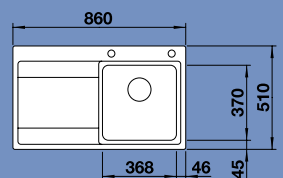

45 cm skříňka