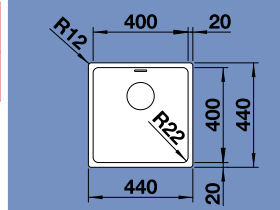

45 cm skříňka