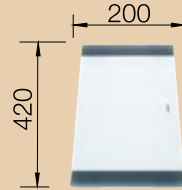

Deska ZEROX sklo /obj.č.: 219 644/

~~2 820~~
2 150

CapFlow - kryt sítko /obj.č.: 517 666/

~~530~~
350