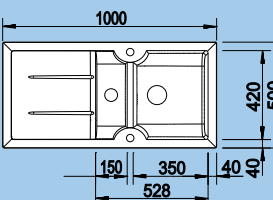

60 cm skříňka