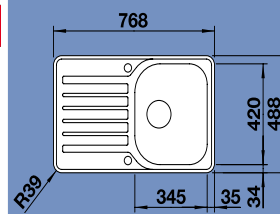

45 cm skříňka