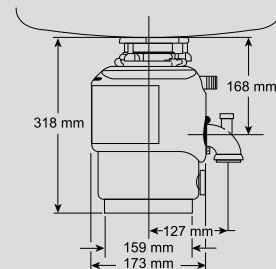

M66 premium – ISE

- výkon 485 W
- motor: indukční, speciálně vyvinutý pro drtiče odpadu
- objem drtící komory: 980 ml
- antikoroziní úprava drtící komory
- tepelná pojistka
- drtící elementy z nerez oceli, upravené proti případnému zaseknutí
- odtoková armatura na bezproblémové propojení s jakýmkoliv typem dřezu
- 4-letá záruka

NOVINKA Obj. číslo: 513 452

in sink erator®

Akční cena

~~15 100~~

13 500