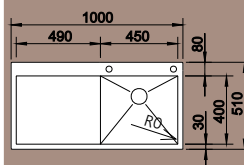

50 cm Skříňka