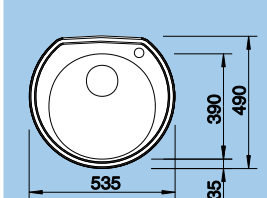

45 cm skříňka