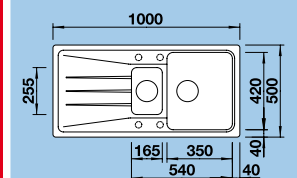

60 cm skříňka

Výřez: 980 x 480 mm
Hloubka dřezu: 190 mm

Uvedené ceny se rozumějí jako akční doporučené ceny včetně DPH

* sifon komplet = odtoková armatura + zápachový uzávěr s odbočkou pro myčku nádobí (obj.č.: 137 267)