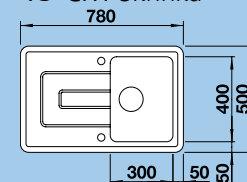

45 cm skříňka

Výřez: 750 x 470 mm
Hloubka dřezu: 190 mm