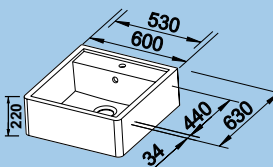

60 cm skříňka