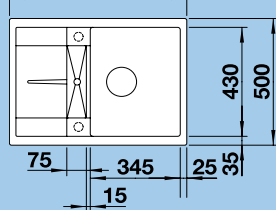

45 cm skříňka
680

Výřez: 660 x 480 mm
Hloubka dřezu: 190 mm