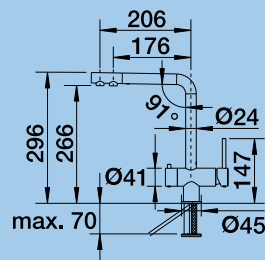

Katalog strana 310

Barva	Obj. číslo	MOC s DPH	Akční cena v Kč
chrom	515 581	~~13 200~~	10 690
bílá	518 506		
jasmín	518 507		
běžová champagne	518 508		
tartufo	518 512		
perlově šedá	520 743	~~14 520~~	11 770
aluminium	518 504		
antracit	518 503		
káva	518 513		
šedá sklála	518 808