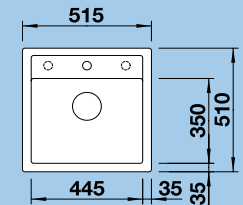

50 cm skříňka

Výřez: 495 x 490 mm
Hloubka dřezu: 190 mm