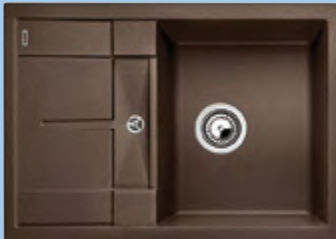

METRA 45 S Compact – včetně sifonu*
- nelze použít univerzální excenter 118 979

Barva	Obj. číslo	MOC s DPH	Akční cena v Kč
bílá	519 565		6 540
jasmín	519 566		
běžová champagne	519 567		
tartufo	519 569		
perlově šedá	520 569	~~8 380~~	
aluminium	519 563		
antracit	519 561		
káva	519 570		
šedá skála	519 562		

Katalog strana 107