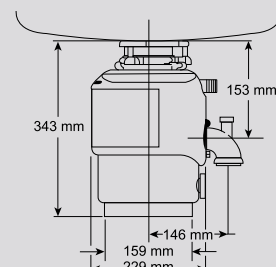

čisté • užitečné • tiché • bezpečné • snadná instalace • jednoduché ovládání • bezúdržbové • nenáročné na spotřebu el. energie a vody

PROSTŘEDKY K ČIŠTĚNÍ A ÚDRŽBĚ - BLANCO CARE

BLANCO POLISH

na nerezové dřezy

Obj. číslo: 511 895 1 tuba - 150 ml

- ošetření škrábanců
- odstranění rzi a skvrn
- umožňuje odperlení vody
- předchází otiskům prstů a novému znečištění
- vytváří hedvábně lesklý povrch
- není vhodný na nerez přírodní lesk

~~200~~

180

BLANCO ANTIKALK - sprej

na směšovací baterie

Obj. číslo: 520 523 1 sprej - 30 ml

NOVINKA

- efektivní odstranění usazenin a vodního kamene
- šetrný ke všem povrchům BLANCO baterií a dřezů
- speciální receptura pro BLANCO mycí centra
- šetrné k životnímu prostředí

~~150~~

140

BLANCO ACTIV - prášek

na SILGRANIT-ové dřezy

Obj. číslo: 520 784 1 balení - 3 sáčky

NOVINKA

- na důkladné čištění SILGRANIT-ových dřezů
- odstraní barevné skvrny po kávě, čaji a ovoci
- přípravek necháme rozpustit ve vodě s teplotou nad 70°C, 2 hodiny působit a nakonec opláchneme a vysušíme

~~170~~

150

BLANCO CeraCare

na keramické dřezy

Obj. číslo: 519 080

- čistí, leští, konzervuje
- odstraní nečistoty a kovové otěry
- odstraní mastnotu a vodní kámen
- obsažené organické látky jsou snadno biologicky odbouratelné

~~510~~

460

ANCOR CZ s.r.o.
Oderská 333/5
areál IMPERA PARK
196 00 Praha 9 - Čakovice
tel.: +420/241 443 498
+420/222 747 015
fax: +420/241 441 630
e-mail: blanco@ancor.cz
www.ancor.cz

BLANCO
GERMANY

Adresa Vašeho prodejce