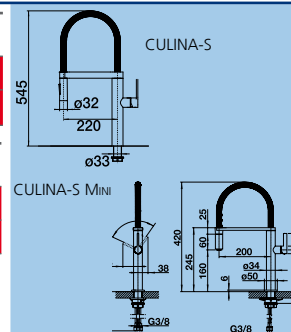

CULINA-S - výsuvná sprcha s přepínačem

CULINA-S Mini
výsuvná sprcha

Katalog strana 271, 289

Barva CULINA-S	Obj. číslo	MOC s DPH	Akční cena v Kč
chrom	517 597	~~15 540~~	12 540
nerez imitace	517 598	~~20 080~~	16 210

Barva CULINA S Mini	Obj. číslo	MOC s DPH	Akční cena v Kč
chrom	519 843	~~12 060~~	9 400
nerez imitace	519 844	~~14 720~~	12 390

MASTER-S Semi-Profi
- výsuvná sprcha s přepínačem

Katalog strana 290

Barva	Obj. číslo	MOC s DPH	Akční cena v Kč
chrom	514 246	~~17 600~~	14 250
nerez imitace	514 247	~~22 870~~	18 520

CARENA

NOVINKA

Katalog Novinky strana 55

Barva	Obj. číslo	MOC s DPH	Akční cena v Kč
chrom	520 766	~~6 750~~	5 170
bílá	520 975		
jasmín	520 976		
běžová champagne	520 977		
tartufo	520 978		
perlově šedá	520 974	~~7 700~~	5 890
aluminium	520 973		
antracit	520 971		
káva	520 979		
šedá sklála	520 972		

CARENA-S - výsuvná sprcha

NOVINKA

baterie se skrytou sprškou

Katalog Novinky strana 54

Barva	Obj. číslo	MOC s DPH	Akční cena v Kč
chrom	520 767	~~9 660~~	7 390
bílá	520 984		
jasmín	520 985		
běžová champagne	520 986		
tartufo	520 987		
perlově šedá	520 983	~~11 630~~	8 900
aluminium	520 982		
antracit	520 980		
káva	520 988		
šedá sklála	520 981		

NEA

Katalog strana 326

Barva	Obj. číslo	MOC s DPH	Akční cena v Kč
chrom	519 402	~~5 120~~	4 610
bílá	519 406		
jasmín	519 407		
běžová champagne	519 408		
tartufo	519 410		
perlově šedá	520 749	~~7 270~~	5 880
aluminium	519 404		
antracit	519 403		
káva	519 411		
šedá sklála	519 412		

NEA-S - výsuvná sprcha

NOVINKA

Katalog Novinky strana 56

Barva	Obj. číslo	MOC s DPH	Akční cena v Kč
chrom	520 296	~~7 870~~	6 190
bílá	520 300		
jasmín	520 301		
běžová champagne	520 302		
tartufo	520 304		
perlově šedá	520 307	~~9 490~~	7 950
aluminium	520 299		
antracit	520 298		
káva	520 305		
šedá sklála	520 306		

Uvedené ceny se rozumějí jako akční doporučené ceny včetně DPH