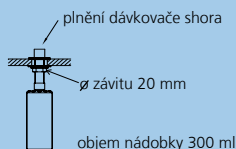

DÁVKOVAČE SAPONÁTU

CRATON