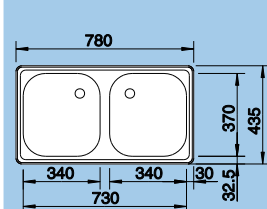

Výřez: 762 x 417 mm
Hloubka dřezu: 150/150 mm

Katalog strana 234

80 cm skříňka

TOP EE 4x4

TOP EE 3x4 – včetně sifonu*

Obj. číslo	Provedení	MOC s DPH	Akční cena v Kč
501 065	TOP EE 4x4 neraz přírodní lesk	1 860	1 590
501 067	TOP EE 3x4 neraz přírodní lesk	1 760	1 490

Výřez Top EE 4x4: 417 x 452 mm
Výřez Top EE 3x4: 312 x 452 mm
Hloubka dřezu: 150 mm

Katalog strana 233

45 cm skříňka

RONDOSOL – včetně sifonu*

Výřez: ø 450 mm
Hloubka dřezu: 165 mm

Výběr z programu strana 23