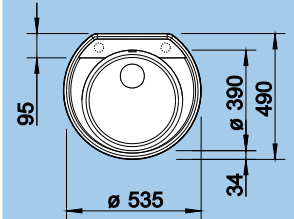

60 cm skříňka

Výřez: podle šablony
Hloubka dřezu: 180 mm