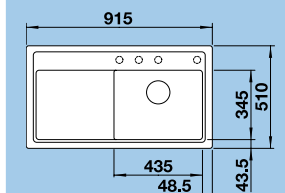

Katalog strana 92

45 cm skříňka
Výřez: 840 x 490 mm
Hloubka dřezu: 190 mm
ZENAR 5 S – s excentrem, včetně sifonu*

NOVINKA

Barva	Obj. číslo P	Obj. číslo L	MOC s DPH	Akční cena v Kč
bílá	520 457	-		14 870 11 390
jasmín	520 458	-		
běžová champagne	520 459	-		
tartufo	520 460	-		
perlově šedá	520 456	-		
aluminium	520 455	-		
antracit	520 453	-		
káva	520 461	-		
šedá skála	520 454	-		

Katalog Novinky strana 7

50 cm skříňka
Výřez: 895 x 490 mm
Hloubka dřezu: 190 mm
ZENAR XL 6 S – s excentrem, včetně sifonu*

Barva	Obj. číslo P	Obj. číslo L	MOC s DPH	Akční cena v Kč
bílá	516 018	516 953		14 330 11 920
jasmín	516 019	516 954		
běžová champagne	516 020	516 955		
tartufo	517 406	517 408		
perlově šedá	520 620	520 623		
aluminium	516 017	516 952		
antracit	516 026	516 961		
káva	516 023	516 958		
šedá skála	518 927	518 929		