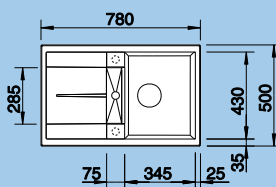

45 cm skříňka

Výřez: 760 x 480 mm
Hloubka dřezu: 190 mm