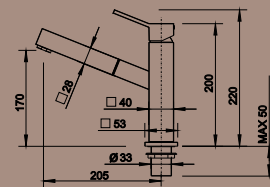

Obj. číslo	Provedení	MOC s DPH	Akční cena v Kč
514 606	QUADRIS-S - chrom	~~15 570~~	14 010

STEELART

Katalog strana 275