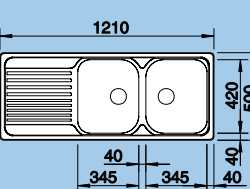

Výřez: 932 x 482 mm
Hloubka dřezu: 170/90 mm

Katalog strana 230

60 cm skříňka

TIPO XL 6 S – včetně sifonu*

XL dřez

Bežná montáž

Obj. číslo	Provedení	MOC s DPH	Akční cena v Kč
511 908	neroz kartáčovaný	5 980	5 000
520 140	neroz profilovaný	7 050	6 340

Výřez: 932 x 482 mm
Hloubka dřezu: 180 mm

Katalog strana 231

60 cm skříňka

TIPO 8 S – včetně sifonu*

Bežná montáž

Obj. číslo	Provedení	MOC s DPH	Akční cena v Kč
511 925	neroz přírodní lesk	7 180	5 000
513 014	neroz kartáčovaný	7 920	5 770
519 534	neroz profilovaný	8 110	7 290

Výřez: 1 192 x 482 mm
Hloubka dřezu: 165/165 mm

Katalog strana 230

80 cm skříňka

TIPO 9 E – včetně sifonu*

Obj. číslo	Provedení	MOC s DPH	Akční cena v Kč
511 582	neroz přírodní lesk	4 440	2 820
513 552	neroz profilovaný	6 570	4 230