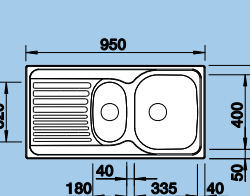

Výřez: 762 x 482 mm
Hloubka dřezu: 170 mm

Katalog strana 229

45 cm skříňka

TIPO 6 S Basic – včetně sifonu*

Bežná montáž

Obj. číslo	Provedení	MOC s DPH	Akční cena v Kč
517 153	neroz přírodní lesk /industry**/	4 180	3 150
512 300	neroz kartáčovaný	5 530	3 530
519 533	neroz profilovaný	7 270	6 540

Výřez: 932 x 482 mm
Hloubka dřezu: 170/90 mm

Katalog strana 230

60 cm skříňka

TIPO XL 6 S – včetně sifonu*

XL dřez

Bežná montáž

Obj. číslo	Provedení	MOC s DPH	Akční cena v Kč
511 908	neroz kartáčovaný	5 980	5 000
520 140	neroz profilovaný	7 050	6 340