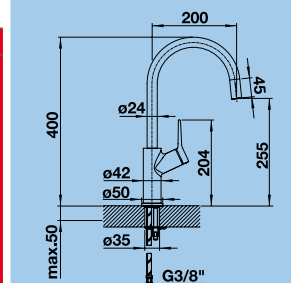

CULINA-S - výsuvná sprcha s přepínačem

CULINA-S Mini
výsuvná sprcha

Katalog strana 271, 289

Barva CULINA-S	Obj. číslo	MOC s DPH	Akční cena v Kč
chrom	517 597	~~15 540~~	12 540
nerez imitace	517 598	~~20 080~~	16 210

Barva CULINA S Mini	Obj. číslo	MOC s DPH	Akční cena v Kč
chrom	519 843	~~12 060~~	9 400
nerez imitace	519 844	~~14 720~~	12 390

MASTER-S Semi-Profi
- výsuvná sprcha s přepínačem

Katalog strana 290

Barva	Obj. číslo	MOC s DPH	Akční cena v Kč
chrom	514 246	~~17 600~~	14 250
nerez imitace	514 247	~~22 870~~	18 520

CARENA

NOVINKA

Katalog Novinky strana 55

Barva	Obj. číslo	MOC s DPH	Akční cena v Kč
chrom	520 766	~~6 750~~	5 170
bílá	520 975		
jasmín	520 976		
běžová champagne	520 977		
tartufo	520 978		
perlově šedá	520 974	~~7 700~~	5 890
aluminium	520 973		
antracit	520 971		
káva	520 979		
šedá sklála	520 972		

CARENA-S - výsuvná sprcha

NOVINKA

baterie se skrytou sprškou

Katalog Novinky strana 54

Barva	Obj. číslo	MOC s DPH	Akční cena v Kč
chrom	520 767	~~9 660~~	7 390
bílá	520 984		
jasmín	520 985		
běžová champagne	520 986		
tartufo	520 987		
perlově šedá	520 983	~~11 630~~	8 900
aluminium	520 982		
antracit	520 980		
káva	520 988		
šedá sklála	520 981		

NEA

Katalog strana 326

Barva	Obj. číslo	MOC s DPH	Akční cena v Kč
chrom	519 402	~~5 120~~	4 610
bílá	519 406		
jasmín	519 407		
běžová champagne	519 408		
tartufo	519 410		
perlově šedá	520 749	~~7 270~~	5 880
aluminium	519 404		
antracit	519 403		
káva	519 411		
šedá sklála	519 412		

NEA-S - výsuvná sprcha

NOVINKA

Katalog Novinky strana 56

Barva	Obj. číslo	MOC s DPH	Akční cena v Kč
chrom	520 296	~~7 870~~	6 190
bílá	520 300		
jasmín	520 301		
běžová champagne	520 302		
tartufo	520 304		
perlově šedá	520 307	~~9 490~~	7 950
aluminium	520 299		
antracit	520 298		
káva	520 305		
šedá sklála	520 306		

Uvedené ceny se rozumějí jako akční doporučené ceny včetně DPH