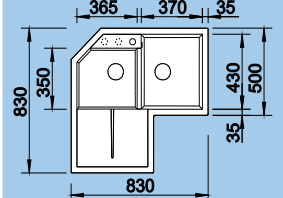

90x90 cm Skříňka

Výřez: podle šablony
Hloubka dřezu: 190/130 mm