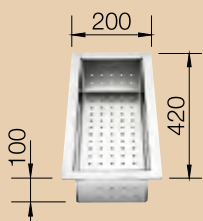

STEELART

Katalog strana 69

60 cm skříňka

Výřez: 545x 400 mm R0
Hloubka dřezu: 175/130 mm

PŘÍSLUŠENSTVÍ k nerezovým dřezům pod pracovní desku

Miska ZEROX /obj.č.: 219 649/

~~5 200~~
3 760

Miska ANDANO /obj.č.: 227 692/