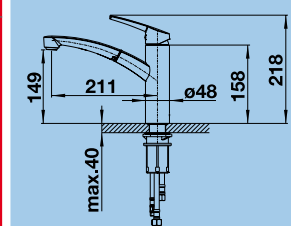

Uvedené ceny se rozumějí jako akční doporučené ceny včetně DPH