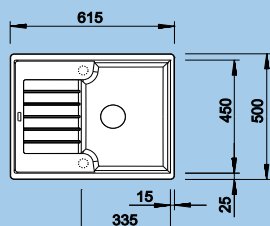

40 cm skříňka

Výřez: 595 x 480 mm
Hloubka dřezu: 190 mm