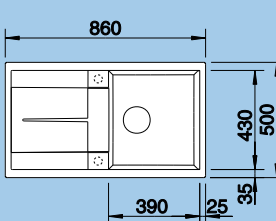

Katalog strana 109

50 cm skříňka

Výřez: 840 x 480 mm
Hloubka dřezu: 190 mm
METRA XL 6 S – včetně sifonu*

XL dřez

Barva	Obj. číslo	MOC s DPH	Akční cena v Kč
bílá	515 136		9 460
jasmín	515 137		
běžová champagne	515 138		
tartufo	517 359		
perlově šedá	520 580	11 750	
aluminium	515 135		
antracit	515 142		
káva	515 143		
šedá skála	518 880		