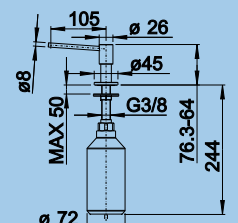

Katalog strana 360

Barva	Obj. číslo	MOC s DPH	Akční cena v Kč
PIONA			
chrom	517 667	~~4 620~~	3 520