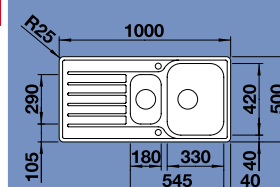

60 cm skříňka