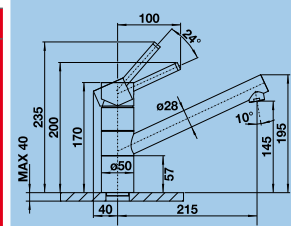

Katalog strana 334

Barva	Obj. číslo	MOC s DPH	Akční cena v Kč
chrom	517 599	~~6 070~~	4 710
bílá	517 603		
jasmín	517 604		
běžová champagne	517 605		
tartufo	517 609		
perlově šedá	520 753	~~7 690~~	5 880
aluminium	517 601		
antracit	517 600		
káva	517 608		
šedá sklála	518 800