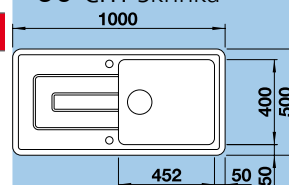

60 cm skříňka

Výřez: 970 x 470 mm
Hloubka dřezu: 190 mm