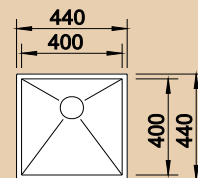

45 cm skříňka

Výřez: 400x 400 mm R0
Hloubka dřezu: 175 mm