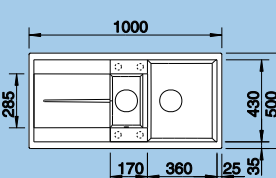

60 cm skříňka

Výřez: 980 x 480 mm
Hloubka dřezu: 190/130 mm

Uvedené ceny se rozumějí jako akční doporučené ceny včetně DPH

* sifon komplet = odtoková armatura + zápachový uzávěr s odbočkou pro myčku nádobí (obj.č.: 137 267)