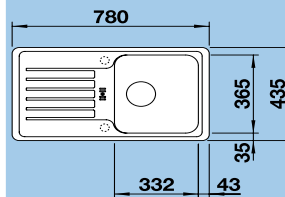

45 cm skříňka

Výřez: 762 x 417 mm
Hloubka dřezu: 180 mm