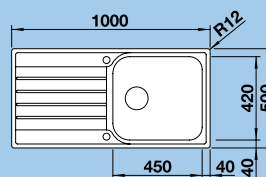

Výřez: 842 x 482 mm
Hloubka dřezu: 155 mm

Katalog strana 210

45 cm skříňka

LIVIT XL 6 S – s excentrem, včetně sifonu*

XL dřez

Obj. číslo	Provedení	MOC s DPH	Akční cena v Kč
518 519	neroz kartáčovaný	7 430	5 610
518 520	neroz profilovaný	8 200	6 230

Výřez: 982 x 482 mm
Hloubka dřezu: 160 mm

Katalog strana 214

60 cm skříňka

LIVIT 6 S – včetně sifonu*

Obj. číslo	Provedení	MOC s DPH	Akční cena v Kč
514 796	neroz kartáčovaný	7 860	5 920
514 797	neroz profilovaný	8 710	6 770

Výřez: 982 x 482 mm
Hloubka dřezu: 155/130 mm

Katalog strana 213

60 cm skříňka

DANA – včetně sifonu*

Obj. číslo	Provedení	MOC s DPH	Akční cena v Kč
511 900	neroz kartáčovaný	5 810	3 690

Výřez: 555 x 485 mm
Hloubka dřezu: 150 mm