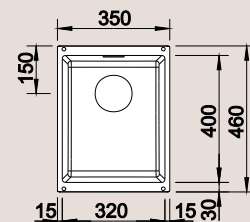

40 cm skříňka

Výřez: 320 x 400 mm R10
Hloubka dřezu: 190 mm