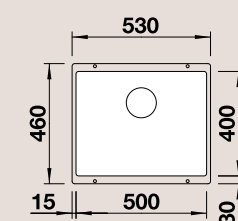

60 cm skříňka

Výřez: 500 x 400 mm R10
Hloubka dřezu: 190 mm