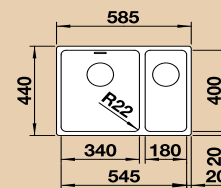

60 cm skříňka

Výřez: 545 x 400 mm R22
Hloubka dřezu: 190/130 mm