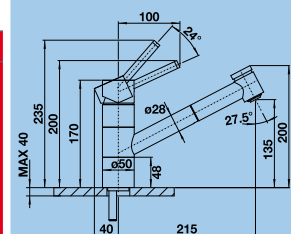

Katalog strana 333

Barva	Obj. číslo	MOC s DPH	Akční cena v Kč
chrom	517 648	~~7 690~~	5 880
bílá	517 613		
jasmín	517 614		
běžová champagne	517 615		
tartufo	517 619		
perlově šedá	520 755	~~9 570~~	7 320
aluminium	517 611		
antracit	517 610		
káva	517 618		
šedá sklála	518 798