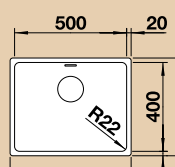

60 cm skříňka

Výřez: 500 x 400 mm R22
Hloubka dřezu: 190 mm