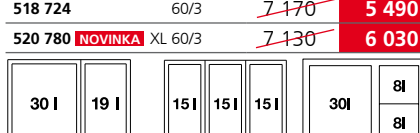

50 cm skříňka

SELECT 60/2, 60/3, XL 60/3

kvalitní plnovýsuv, nosnost 50 kg, tlumený dojezd

Katalog strana 364 a Novinky 74

Obj. číslo		MOC s DPH	Akční cena v Kč
518 723	60/2	7 000	5 360
518 724	60/3	7 170	5 490
520 780	NOVINKA XL 60/3	7 130	6 030