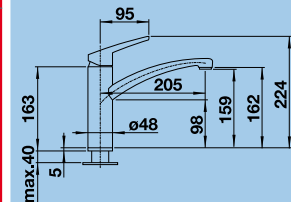

CULINA-S - výsuvná sprcha s přepínačem

CULINA-S Mini
výsuvná sprcha

Katalog strana 271, 289

Barva CULINA-S	Obj. číslo	MOC s DPH	Akční cena v Kč
chrom	517 597	~~15 540~~	12 540
nerez imitace	517 598	~~20 080~~	16 210

Barva CULINA S Mini	Obj. číslo	MOC s DPH	Akční cena v Kč
chrom	519 843	~~12 060~~	9 400
nerez imitace	519 844	~~14 720~~	12 390

MASTER-S Semi-Profi
- výsuvná sprcha s přepínačem

Katalog strana 290

Barva	Obj. číslo	MOC s DPH	Akční cena v Kč
chrom	514 246	~~17 600~~	14 250
nerez imitace	514 247	~~22 870~~	18 520

CARENA

NOVINKA

Katalog Novinky strana 55

Barva	Obj. číslo	MOC s DPH	Akční cena v Kč
chrom	520 766	~~6 750~~	5 170
bílá	520 975		
jasmín	520 976		
běžová champagne	520 977		
tartufo	520 978		
perlově šedá	520 974	~~7 700~~	5 890
aluminium	520 973		
antracit	520 971		
káva	520 979		
šedá sklála	520 972		

CARENA-S - výsuvná sprcha

NOVINKA

baterie se skrytou sprškou

Katalog Novinky strana 54

Barva	Obj. číslo	MOC s DPH	Akční cena v Kč
chrom	520 767	~~9 660~~	7 390
bílá	520 984		
jasmín	520 985		
běžová champagne	520 986		
tartufo	520 987		
perlově šedá	520 983	~~11 630~~	8 900
aluminium	520 982		
antracit	520 980		
káva	520 988		
šedá sklála	520 981		

NEA

Katalog strana 326

Barva	Obj. číslo	MOC s DPH	Akční cena v Kč
chrom	519 402	~~5 120~~	4 610
bílá	519 406		
jasmín	519 407		
běžová champagne	519 408		
tartufo	519 410		
perlově šedá	520 749	~~7 270~~	5 880
aluminium	519 404		
antracit	519 403		
káva	519 411		
šedá sklála	519 412		

NEA-S - výsuvná sprcha

NOVINKA

Katalog Novinky strana 56

Barva	Obj. číslo	MOC s DPH	Akční cena v Kč
chrom	520 296	~~7 870~~	6 190
bílá	520 300		
jasmín	520 301		
běžová champagne	520 302		
tartufo	520 304		
perlově šedá	520 307	~~9 490~~	7 950
aluminium	520 299		
antracit	520 298		
káva	520 305		
šedá sklála	520 306		

Uvedené ceny se rozumějí jako akční doporučené ceny včetně DPH