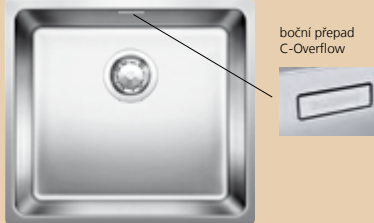

ANDANO 450-U – včetně sifonu*

boční přepad C-Overflow

Obj. číslo	Provedení	MOC s DPH	Akční cena v Kč
519 373	neroz hedvábný lesk bez táhla	~~8 760~~	7 200
519 374	neroz hedvábný lesk s táhlem	~~10 050~~	8 300

Katalog strana 240

50 cm skříňka

Výřez: 450 x 400 mm R22
Hloubka dřezu: 190 mm