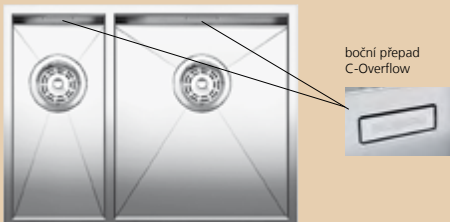

STEELART

Katalog strana 68 -akční model

60 cm skříňka

Výřez: 500x 400 mm R0
Hloubka dřezu: 175 mm

ZEROX 340/180-U – bez táhla, včetně sifonu*

Montáž pod pracovní desku

Obj. číslo	Provedení	MOC s DPH	Akční cena v Kč
517 255	hedvábný lesk P	21 480	19 330
517 254	hedvábný lesk L	21 480	19 330