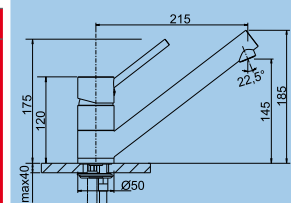

Katalog strana 345

Barva	Obj. číslo	MOC s DPH	Akční cena v Kč
chrom	515 337	~~4 340~~	3 320
bílá	515 339		
jasmín	515 340		
běžová champagne	515 341		
tartufo	517 639		
perlově šedá	520 731	~~6 170~~	4 720
aluminium	515 338		
antracit	515 345		
káva	515 346		
šedá sklála	518 796