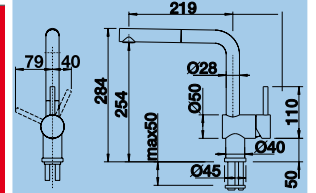

SUBLINE 375-U – s táhlem, včetně sifonu*

Montáž pod pracovní desku

Barva	Obj. číslo	MOC s DPH	Akční cena v Kč
černá	516 044		12 290
basalt	516 974		
aluminium	516 041		
magnolie lesklá	519 595	~~15 250~~	
zářivě bílá	516 042		
bílá matná	516 038		
jasmín	516 040		
vanilka	516 039		

Katalog strana 263

45 cm skříňka

Výřez: 364 x 386 mm
Hloubka dřezu: 185 mm

SUBLINE 500-U – s táhlem, včetně sifonu*

Montáž pod pracovní desku

Barva	Obj. číslo	MOC s DPH	Akční cena v Kč
černá	514 515		16 260
basalt	516 975		
aluminium	514 512		
magnolie lesklá	519 596	~~19 300~~	
zářivě bílá	514 513		
bílá matná	514 509		
jasmín	514 511		
vanilka	514 510		

Katalog strana 263

60 cm skříňka

Výřez: 490 x 386 mm
Hloubka dřezu: 185 mm

SUBLINE 350/150-U – s táhlem, včetně sifonu*

Montáž pod pracovní desku

Barva	Obj. číslo	MOC s DPH	Akční cena v Kč
černá	514 531		17 510
basalt	516 976		
aluminium	514 528		
magnolie lesklá	519 597	~~20 900~~	
zářivě bílá	514 529		
bílá matná	514 525		
jasmín	514 527		
vanilka	514 526		

Katalog strana 263

60 cm skříňka

Výřez: 515 x 386 mm
Hloubka dřezu: 185/130 mm

TRADON

NOVINKA

Barva	Obj. číslo	MOC s DPH	Akční cena v Kč
chrom	515 990	~~9 400~~	7 610
broušená mosaz	520 787	~~10 500~~	8 390

Katalog strana 355

TERA

Barva	Obj. číslo	MOC s DPH	Akční cena v Kč
chrom	512 597	~~6 450~~	5 230
broušená mosaz	512 590	~~8 390~~	6 770

Katalog strana 356

LINUS-S – výsuvná sprcha

Barva	Obj. číslo	MOC s DPH	Akční cena v Kč
černá	516 708		10 770
basalt	517 643		
aluminium	516 709		
magnolie lesklá	519 750	~~11 960~~	
zářivě bílá	516 710		
bílá matná	516 711		
jasmín	516 712		
vanilka	516 713		

Katalog strana 307

ANTAS-S – výsuvná sprcha

Barva	Obj. číslo	MOC s DPH	Akční cena v Kč
černá	516 075		8 090
basalt	517 647		
aluminium	516 074		
magnolie lesklá	519 748	~~9 470~~	
zářivě bílá	516 069		
bílá matná	516 070		
jasmín	516 072		
vanilka	516 071		

Katalog strana 344