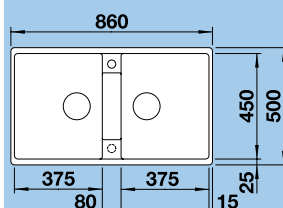

90 cm skříňka

Výřez: 840 x 480 mm
Hloubka dřezu: 190 mm