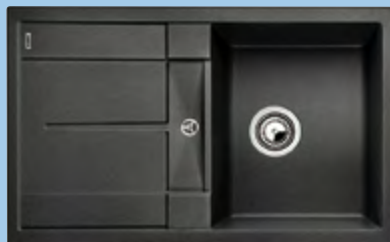

METRA 45 S – včetně sifonu*
- nelze použít univerzální excenter 118 979

Barva	Obj. číslo	MOC s DPH	Akční cena v Kč
bílá	513 187		6 820
jasmín	513 188		
běžová champagne	513 933		
tartufo	517 346		
perlově šedá	520 567	~~9 580~~	
aluminium	513 186		
antracit	513 194		
káva	515 039		
šedá skála	518 869		

Katalog strana 105