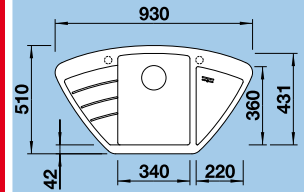

90x90/60 cm Skříňka

Výřez: podle šablony
Hloubka dřezu: 180/27 mm