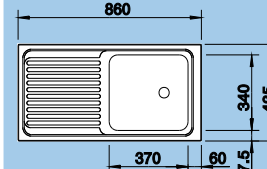

45 cm skříňka