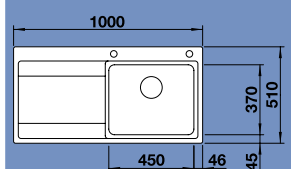

50 cm skříňka

Uvedené ceny se rozumějí jako akční doporučené ceny včetně DPH
* sifon komplet = odtoková armatura + zápachový uzávěr s odbočkou pro myčku nádobí (obj.č.: 137 267)