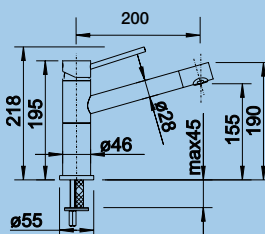

FONTAS

speciální baterie na filtrovanou a užitkovou vodu

Katalog strana 310

Barva	Obj. číslo	MOC s DPH	Akční cena v Kč
chrom	515 581	~~13 200~~	10 690
bílá	518 506		
jasmín	518 507		
běžová champagne	518 508		
tartufo	518 512		
perlově šedá	520 743	~~14 520~~	11 770
aluminium	518 504		
antracit	518 503		
káva	518 513		
šedá sklála	518 808		

TRIMA

speciální baterie na filtrovanou a užitkovou vodu

NOVINKA

Speciální dvojitý perlátor

Katalog Novinky strana 61

Barva	Obj. číslo	MOC s DPH	Akční cena v Kč
chrom	520 840	~~7 440~~	5 960

ALTA Compact

Katalog strana 322

Barva	Obj. číslo	MOC s DPH	Akční cena v Kč
chrom	515 120	~~9 170~~	6 920
nerez imitace	515 121	~~12 060~~	9 230
bílá	515 317		
jasmín	515 318		
běžová champagne	515 319		
tartufo	517 633		
perlově šedá	520 729	~~10 250~~	7 840
aluminium	515 316		
antracit	515 323		
káva	515 324		
šedá sklála	518 810		

QUATURA, QUATURA-S – výsuvná sprcha

Katalog strana 294

Barva	Obj. číslo	MOC s DPH	Akční cena v Kč
chrom	517 186	~~8 980~~	7 270
chrom - výsuvná sprcha	517 185	~~10 250~~	8 300

DÁVKOVAČE SAPONÁTU

CRATON

Katalog strana 361

Barva	Obj. číslo	MOC s DPH	Akční cena v Kč
CRATON			
chrom	513 650	~~770~~	630

TORRE

Katalog strana 361

Barva	Obj. číslo	MOC s DPH	Akční cena v Kč
TORRE			
chrom	512 593	~~1 370~~	950
nerez imitace	512 594	~~1 540~~	1 170

PIONA

Katalog strana 360

Barva	Obj. číslo	MOC s DPH	Akční cena v Kč
PIONA			
chrom	517 667	~~4 620~~	3 520