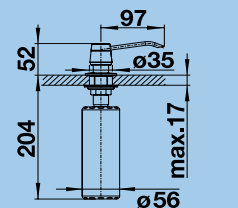

Katalog strana 361

Barva	Obj. číslo	MOC s DPH	Akční cena v Kč
CRATON			
chrom	513 650	~~770~~	630