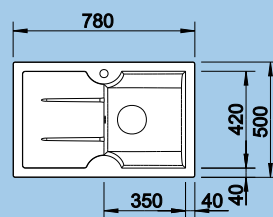

Katalog strana 175

NA OBJEDNÁVKU

45 cm skříňka

Výřez: 758 x 478 mm
Hloubka dřezu: 175 mm

IDESSA XL 6 S – s excentrem, včetně sifonu*

NOVINKA

Barva	Obj. číslo	MOC s DPH	Akční cena v Kč
černá	520 315	20 860	16 930
basalt	520 314		
aluminium	520 313		
magnolie lesklá	520 309		
zářivě bílá	520 308		
bílá matná	520 310		
jasmín	520 312		
vanilka	520 311		