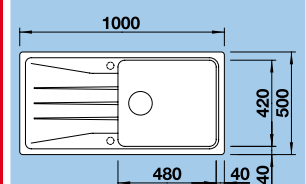

60 cm skříňka

Výřez: 980 x 480 mm
Hloubka dřezu: 190 mm