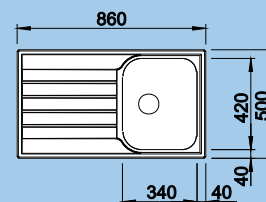

Výřez: 842 x 482 mm
Hloubka dřezu: 190 mm

Katalog strana 205

45 cm skříňka

LIVIT 45 S Salto – včetně sifonu*

Obj. číslo	Provedení	MOC s DPH	Akční cena v Kč
514 786	neroz kartáčovaný	5 120	3 630
514 787	neroz profilovaný	5 890	4 420

Výřez: 842 x 482 mm
Hloubka dřezu: 155 mm

Katalog strana 210

45 cm skříňka

LIVIT XL 6 S – s excentrem, včetně sifonu*

XL dřez

Obj. číslo	Provedení	MOC s DPH	Akční cena v Kč
518 519	neroz kartáčovaný	7 430	5 610
518 520	neroz profilovaný	8 200	6 230