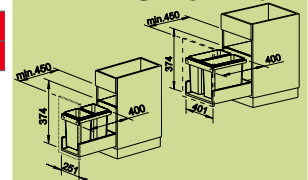

30-45 cm skříňka