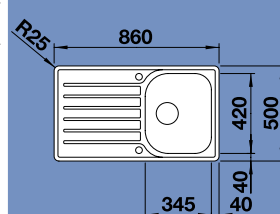

45 cm skříňka