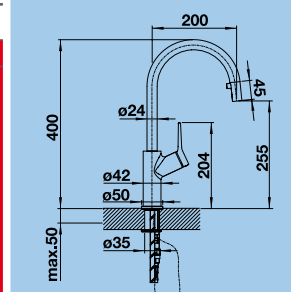

CARENA-S - výsuvná sprcha

NOVINKA

baterie se skrytou sprškou

Katalog Novinky strana 54

Barva	Obj. číslo	MOC s DPH	Akční cena v Kč
chrom	520 767	9 660	7 390
bílá	520 984		
jasmín	520 985		
běžová champagne	520 986		
tartufo	520 987		
perlově šedá	520 983	11 630	8 900
aluminium	520 982		
antracit	520 980		
káva	520 988		
šedá sklála	520 981		