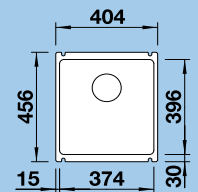

45 cm skříňka

Výřez: 364 x 386 mm
Hloubka dřezu: 185 mm