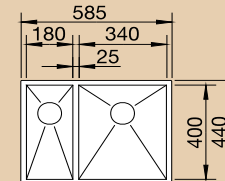

60 cm skříňka

Výřez: 545x 400 mm R0
Hloubka dřezu: 175/130 mm