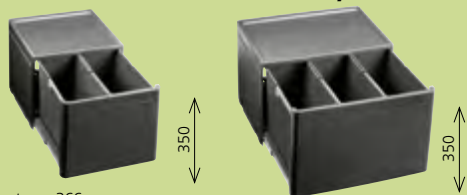

BOTTON Pro automatic 45/2, 60/3