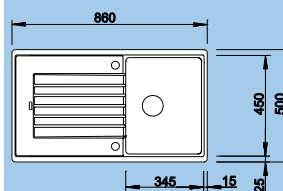

45 cm skříňka

Výřez: 840 x 480 mm
Hloubka dřezu: 190 mm