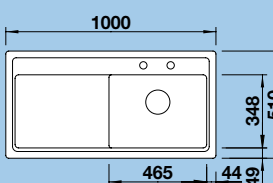

60 cm skříňka