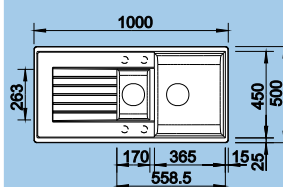

60 cm skříňka

Výřez: 980 x 480 mm
Hloubka dřezu: 190/130 mm