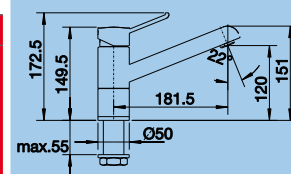

Katalog strana 338

Barva	Obj. číslo	MOC s DPH	Akční cena v Kč
chrom	517 801	~~5 830~~	4 720
bílá	517 808		
jasmín	517 809		
běžová champagne	517 810		
tartufo	517 814		
perlově šedá	520 759	~~6 270~~	5 640
aluminium	517 806		
antracit	517 805		
káva	517 813		
šedá sklála	518 783