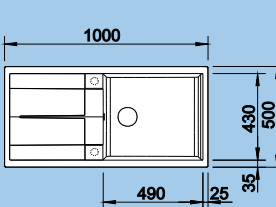

60 cm skříňka

Výřez: 980 x 480 mm
Hloubka dřezu: 190 mm