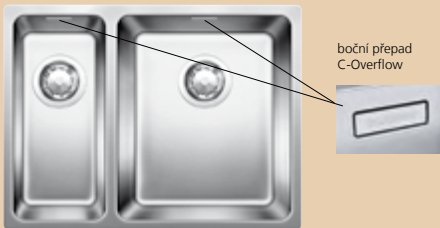

ANDANO 340/180-U – včetně sifonu*

Montáž pod pracovní desku

Obj. číslo	Provedení	MOC s DPH	Akční cena v Kč
518 317	hedvábný lesk bez táhla P	~~14 460~~	12 270
518 321	hedvábný lesk bez táhla L	~~14 460~~	12 270
518 318	hedvábný lesk s táhlem P	~~15 770~~	12 900
518 322	hedvábný lesk s táhlem L	~~15 770~~	12 900

Katalog strana 241