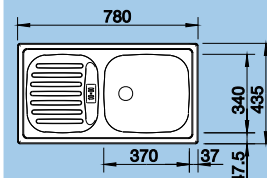

Katalog strana 232

45 cm skříňka

TOP EES 8x4 – včetně sifonu*

Obj. číslo	Provedení	MOC s DPH	Akční cena v Kč
511 665	neraz přírodní lesk /industry**/	1 530	1 350
500 370	neraz přírodní lesk	2 030	1 550

Výřez: 842 x 417 mm
Hloubka dřezu: 150 mm