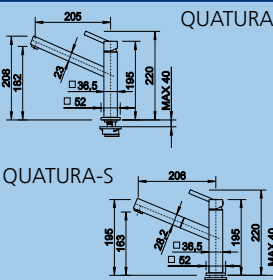

Katalog strana 294

Barva	Obj. číslo	MOC s DPH	Akční cena v Kč
chrom	517 186	~~8 980~~	7 270
chrom - výsuvná sprcha	517 185	~~10 250~~	8 300