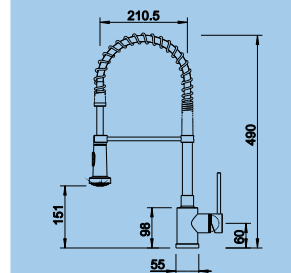

Barva CULINA S Mini	Obj. číslo	MOC s DPH	Akční cena v Kč
chrom	519 843	12 060	9 400
nerez imitace	519 844	14 720	12 390

MASTER-S Semi-Profi
- výsuvná sprcha s přepínačem

Katalog strana 290

Barva	Obj. číslo	MOC s DPH	Akční cena v Kč
chrom	514 246	17 600	14 250
nerez imitace	514 247	22 870	18 520