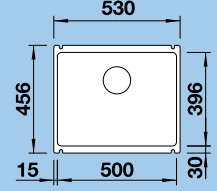

60 cm skříňka

Výřez: 490 x 386 mm
Hloubka dřezu: 185 mm