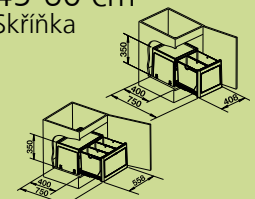

45-60 cm skříňka