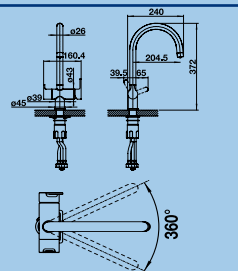

FONTAS

speciální baterie na filtrovanou a užitkovou vodu

Katalog strana 310

Barva	Obj. číslo	MOC s DPH	Akční cena v Kč
chrom	515 581	~~13 200~~	10 690
bílá	518 506		
jasmín	518 507		
běžová champagne	518 508		
tartufo	518 512		
perlově šedá	520 743	~~14 520~~	11 770
aluminium	518 504		
antracit	518 503		
káva	518 513		
šedá sklála	518 808		

TRIMA

speciální baterie na filtrovanou a užitkovou vodu

NOVINKA

Speciální dvojitý perlátor

Katalog Novinky strana 61

Barva	Obj. číslo	MOC s DPH	Akční cena v Kč
chrom	520 840	~~7 440~~	5 960

ALTA Compact

Katalog strana 322

Barva	Obj. číslo	MOC s DPH	Akční cena v Kč
chrom	515 120	~~9 170~~	6 920
nerez imitace	515 121	~~12 060~~	9 230
bílá	515 317		
jasmín	515 318		
běžová champagne	515 319		
tartufo	517 633		
perlově šedá	520 729	~~10 250~~	7 840
aluminium	515 316		
antracit	515 323		
káva	515 324		
šedá sklála	518 810		

QUATURA, QUATURA-S – výsuvná sprcha

Katalog strana 294

Barva	Obj. číslo	MOC s DPH	Akční cena v Kč
chrom	517 186	~~8 980~~	7 270
chrom - výsuvná sprcha	517 185	~~10 250~~	8 300

DÁVKOVAČE SAPONÁTU

CRATON

Katalog strana 361

Barva	Obj. číslo	MOC s DPH	Akční cena v Kč
CRATON			
chrom	513 650	~~770~~	630

TORRE

Katalog strana 361

Barva	Obj. číslo	MOC s DPH	Akční cena v Kč
TORRE			
chrom	512 593	~~1 370~~	950
nerez imitace	512 594	~~1 540~~	1 170

PIONA

Katalog strana 360

Barva	Obj. číslo	MOC s DPH	Akční cena v Kč
PIONA			
chrom	517 667	~~4 620~~	3 520