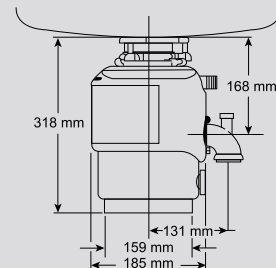

M100 evolution – ISE

- výkon 540 W
- motor: indukční, speciálně vyvinutý pro drtiče odpadu
- o 40 % tišší než běžné modely
- objem drtící komory: 1100 ml
- antikoroziní úprava drtící komory
- tepelná pojistka
- drtící elementy z nerez oceli, upravené proti případnému zaseknutí
- dvojnásobný drtící systém
- odtoková armatura na bezproblémové propojení s jakýmkoliv typem dřezu
- auto-reverzní chod
- 5-letá záruka

Obj. číslo: 513 447

in sink erator®

Akční cena

~~21 300~~

16 900