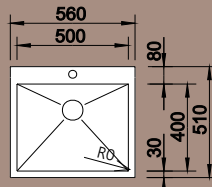

ZEROX 500-IF/A – bez táhla, včetně sifonu*

Obj. číslo	Provedení	MOC s DPH	Akční cena v Kč
516 996	nerez hedvábný lesk	14 950	13 460

STEELART

Katalog strana 55 - akční model

60 cm Skříňka

Hloubka dřezu: 175 mm