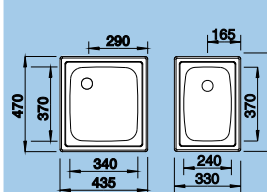

Výřez: 762 x 417 mm
Hloubka dřezu: 150/150 mm

Katalog strana 234

80 cm skříňka

TOP EE 4x4

TOP EE 3x4 – včetně sifonu*

Obj. číslo	Provedení	MOC s DPH	Akční cena v Kč
501 065	TOP EE 4x4 neraz přírodní lesk	1 860	1 590
501 067	TOP EE 3x4 neraz přírodní lesk	1 760	1 490

Výřez Top EE 4x4: 417 x 452 mm
Výřez Top EE 3x4: 312 x 452 mm
Hloubka dřezu: 150 mm

Katalog strana 233

45 cm skříňka

RONDOSOL – včetně sifonu*

Výřez: ø 450 mm
Hloubka dřezu: 165 mm

Výběr z programu strana 23