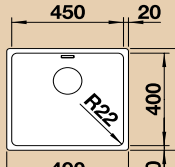

50 cm skříňka

Výřez: 450 x 400 mm R22
Hloubka dřezu: 190 mm