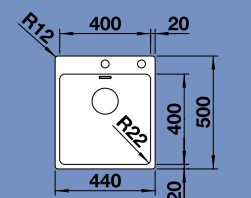

45 cm skříňka