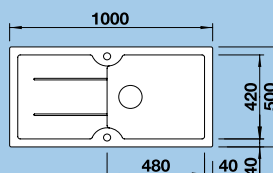

Katalog strana 175

NA OBJEDNÁVKU

45 cm skříňka

Výřez: 758 x 478 mm
Hloubka dřezu: 175 mm

IDESSA XL 6 S – s excentrem, včetně sifonu*

NOVINKA

Barva	Obj. číslo	MOC s DPH	Akční cena v Kč
černá	520 315	20 860	16 930
basalt	520 314		
aluminium	520 313		
magnolie lesklá	520 309		
zářivě bílá	520 308		
bílá matná	520 310		
jasmín	520 312		
vanilka	520 311		

Katalog Novinky strana 27

NA OBJEDNÁVKU

60 cm skříňka

Výřez: 977 x 477 mm
Hloubka dřezu: 175 mm

IDESSA 6 S – s excentrem, včetně sifonu*

Barva	Obj. číslo	MOC s DPH	Akční cena v Kč
černá	516 006	21 910	17 920
basalt	516 984		
aluminium	516 005		
magnolie lesklá	519 605		
zářivě bílá	516 000		
bílá matná	516 001		
jasmín	516 003		
vanilka	516 002		