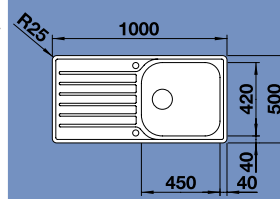

60 cm skříňka