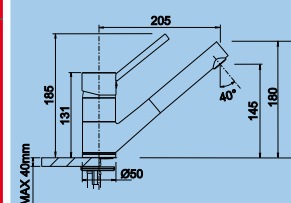

Katalog strana 343

Barva	Obj. číslo	MOC s DPH	Akční cena v Kč
chrom	515 348	~~6 270~~	4 790
bílá	515 350		
jasmín	515 351		
běžová champagne	515 352		
tartufo	517 637		
perlově šedá	520 733	~~9 430~~	8 490
aluminium	515 349		
antracit	515 356		
káva	515 357		
šedá sklála	518 794