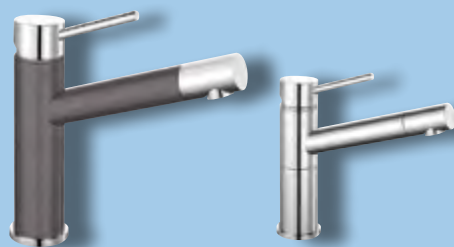

**TRIMA**

speciální baterie na filtrovanou a užitkovou vodu

NOVINKA

Speciální dvojitý perlátor

Katalog Novinky strana 61

Barva	Obj. číslo	MOC s DPH	Akční cena v Kč
chrom	520 840	7 440	5 960

**ALTA Compact**