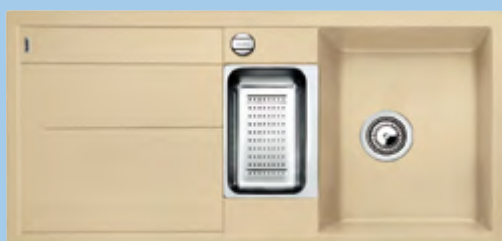

METRA 6 S – s excentrem a miskou, včetně sifonu*

Barva	Obj. číslo	MOC s DPH	Akční cena v Kč
bílá	513 046		10 470
jasmín	513 047		
běžová champagne	513 939		
tartufo	517 354		
perlově šedá	520 577	~~12 420~~	
aluminium	513 045		
antracit	513 053		
káva	515 045		
šedá skála	518 877		

Katalog strana 112