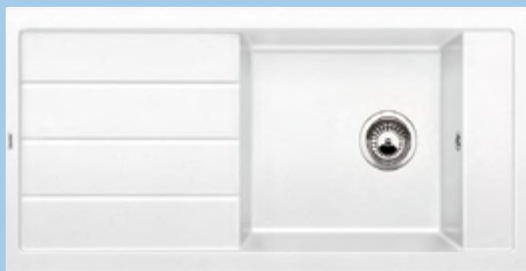

MEVIT XL 6 S – včetně sifonu*

Barva	Obj. číslo	MOC s DPH	Akční cena v Kč
bílá	518 357		~~10 080~~ 8 040
jasmín	518 358		
běžová champagne	518 359		
tartufo	518 361		
perlově šedá	520 589		
aluminium	518 355		
antracit	518 354		
káva	518 362		
šedá skála	518 889		

Katalog strana 140

60 cm skříňka

Výřez: 980 x 460 mm
Hloubka dřezu: 190 mm