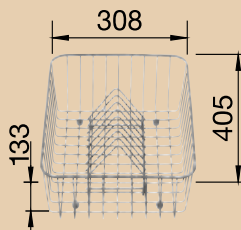

Koš multifunkční /obj.č.: 507 829/

~~2 570~~
2 310