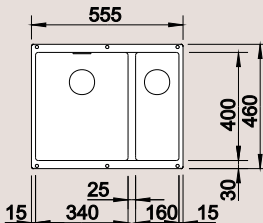

60 cm skříňka

Výřez: 500 x 400 mm R10
Hloubka dřezu: 190 mm