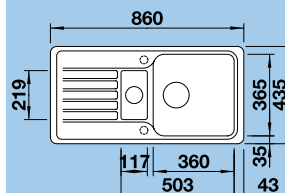

50 cm skříňka

Výřez: 842 x 417 mm
Hloubka dřezu: 180/78 mm