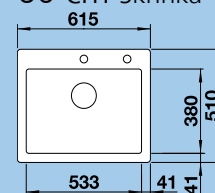

60 cm skříňka

Výřez: 592 x 488 mm
Hloubka dřezu: 190 mm