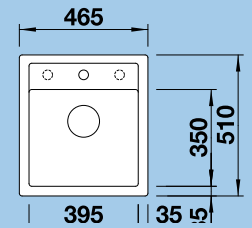

45 cm skříňka

Výřez: 445 x 490 mm
Hloubka dřezu: 190 mm