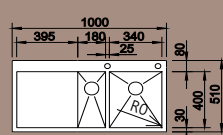

60 cm Skříňka