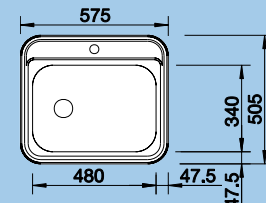

Výřez: 842 x 482 mm
Hloubka dřezu: 155 mm

Katalog strana 210

45 cm skříňka

LIVIT XL 6 S – s excentrem, včetně sifonu*

XL dřez

Obj. číslo	Provedení	MOC s DPH	Akční cena v Kč
518 519	neroz kartáčovaný	7 430	5 610
518 520	neroz profilovaný	8 200	6 230

Výřez: 982 x 482 mm
Hloubka dřezu: 160 mm

Katalog strana 214

60 cm skříňka

LIVIT 6 S – včetně sifonu*

Obj. číslo	Provedení	MOC s DPH	Akční cena v Kč
514 796	neroz kartáčovaný	7 860	5 920
514 797	neroz profilovaný	8 710	6 770

Výřez: 982 x 482 mm
Hloubka dřezu: 155/130 mm

Katalog strana 213

60 cm skříňka

DANA – včetně sifonu*

Obj. číslo	Provedení	MOC s DPH	Akční cena v Kč
511 900	neroz kartáčovaný	5 810	3 690

Výřez: 555 x 485 mm
Hloubka dřezu: 150 mm

Katalog strana 225

60 cm skříňka

Provedení **INDUSTRY**: v samostatném balení dodávány - úchyty, těsnění a antivibrační deska, které jsou zahrnuty v ceně, tloušťka nerezového plechu je 0,5 mm.

Provedení **STANDARD**: úchyty, gumové těsnění a antivibrační deska již součástí dřezu, tloušťka nerezového plechu je 0,6 mm - 0,7 mm