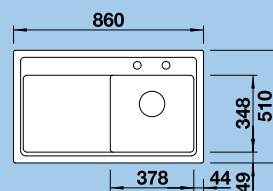

Katalog Novinky strana 27

NA OBJEDNÁVKU

60 cm skříňka

Výřez: 977 x 477 mm
Hloubka dřezu: 175 mm

IDESSA 6 S – s excentrem, včetně sifonu*

Barva	Obj. číslo	MOC s DPH	Akční cena v Kč
černá	516 006	21 910	17 920
basalt	516 984		
aluminium	516 005		
magnolie lesklá	519 605		
zářivě bílá	516 000		
bílá matná	516 001		
jasmín	516 003		
vanilka	516 002		

Katalog strana 179

NA OBJEDNÁVKU

60 cm skříňka

Výřez: 977 x 478 mm
Hloubka dřezu: 185/100 mm

ZENAR 45 S – s excentrem, včetně sifonu*

Barva	Obj. číslo P	Obj. číslo L	MOC s DPH	Akční cena v Kč
černá	517 202	517 203	20 100	18 090
basalt	517 200	517 201		
aluminium	517 198	517 199		
magnolie lesklá	519 610	519 609		
zářivě bílá	517 188	517 189		
bílá matná	517 190	517 191		
jasmín	517 194	517 195		
vanilka	517 192	517 193		

Katalog strana 167

NA OBJEDNÁVKU

45 cm skříňka

Výřez: 837 x 488 mm
Hloubka dřezu: 185 mm

ZENAR XL 6 S – s excentrem, včetně sifonu*

Barva	Obj. číslo P	Obj. číslo L	MOC s DPH	Akční cena v Kč
černá	517 534	517 535	25 210	21 080
basalt	517 532	517 533		
aluminium	517 530	517 531		
magnolie lesklá	519 612	519 611		
zářivě bílá	517 520	517 521		
bílá matná	517 522	517 523		
jasmín	517 526	517 527		
vanilka	517 524	517 525		