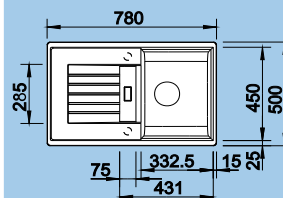

45 cm skříňka

Výřez: 760 x 480 mm
Hloubka dřezu: 190 mm