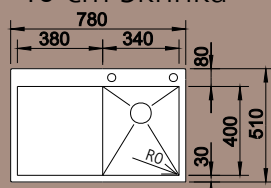

Hloubka dřezu: 175 mm

ZEROX 5S-IF/A – s kulatým táhlem, včetně sifonu*

Obj. číslo	Provedení	MOC s DPH	Akční cena v Kč
514 005	hedvábný lesk P	22 080	19 870
514 006	hedvábný lesk L	22 080	19 870

STEELART

Katalog strana 57