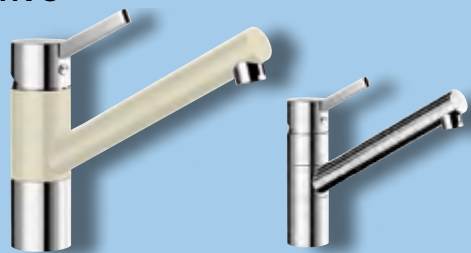

TIVO

Katalog strana 334

Barva	Obj. číslo	MOC s DPH	Akční cena v Kč
chrom	517 599	~~6 070~~	4 710
bílá	517 603		
jasmín	517 604		
běžová champagne	517 605		
tartufo	517 609		
perlově šedá	520 753	~~7 690~~	5 880
aluminium	517 601		
antracit	517 600		
káva	517 608		
šedá sklála	518 800		

TIVO-S – výsuvná sprcha s přepínačem

Katalog strana 333

Barva	Obj. číslo	MOC s DPH	Akční cena v Kč
chrom	517 648	~~7 690~~	5 880
bílá	517 613		
jasmín	517 614		
běžová champagne	517 615		
tartufo	517 619		
perlově šedá	520 755	~~9 570~~	7 320
aluminium	517 611		
antracit	517 610		
káva	517 618		
šedá sklála	518 798		

ZENOS

Katalog strana 338

Barva	Obj. číslo	MOC s DPH	Akční cena v Kč
chrom	517 801	~~5 830~~	4 720
bílá	517 808		
jasmín	517 809		
běžová champagne	517 810		
tartufo	517 814		
perlově šedá	520 759	~~6 270~~	5 640
aluminium	517 806		
antracit	517 805		
káva	517 813		
šedá sklála	518 783		

ZENOS-S – výsuvná sprcha

Katalog strana 336

Barva	Obj. číslo	MOC s DPH	Akční cena v Kč
chrom	517 815	~~8 330~~	6 760
bílá	517 822		
jasmín	517 823		
běžová champagne	517 824		
tartufo	517 828		
perlově šedá	520 760	~~8 960~~	8 060
aluminium	517 820		
antracit	517 819		
káva	517 827		
šedá sklála	518 784		

ANTAS

Katalog strana 345

Barva	Obj. číslo	MOC s DPH	Akční cena v Kč
chrom	515 337	~~4 340~~	3 320
bílá	515 339		
jasmín	515 340		
běžová champagne	515 341		
tartufo	517 639		
perlově šedá	520 731	~~6 170~~	4 720
aluminium	515 338		
antracit	515 345		
káva	515 346		
šedá sklála	518 796		

ANTAS-S – výsuvná sprcha

Katalog strana 343

Barva	Obj. číslo	MOC s DPH	Akční cena v Kč
chrom	515 348	~~6 270~~	4 790
bílá	515 350		
jasmín	515 351		
běžová champagne	515 352		
tartufo	517 637		
perlově šedá	520 733	~~9 430~~	8 490
aluminium	515 349		
antracit	515 356		
káva	515 357		
šedá sklála	518 794