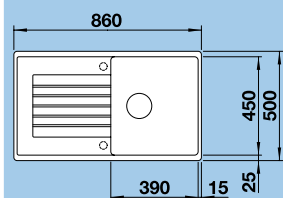

50 cm skříňka

Výřez: 840 x 480 mm
Hloubka dřezu: 190 mm