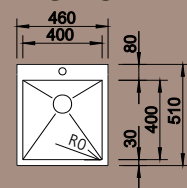

ZEROX 400-IF/A – bez táhla, včetně sifonu*

Obj. číslo	Provedení	MOC s DPH	Akční cena v Kč
516 995	nerez hedvábný lesk	14 100	12 690

STEELART

Katalog strana 55 - akční model

45 cm Skříňka

Hloubka dřezu: 175 mm