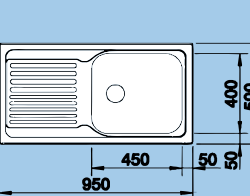

60 cm skříňka