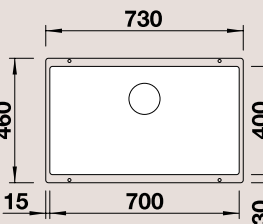

Katalog strana 259-260

80 cm skříňka

Výřez: 700 x 400 mm R10
Hloubka dřezu: 190 mm

NA OBJEDNÁVKU

BLANCO KERAMIKA

Exkluzivní výběr BLANCO keramických dřezů a jednoduchých představuje nadčasovou eleganci a zároveň nabízí nejmodernější funkčnost. Pravidelné zkoušky kvality, které jsou potvrzeny certifikátem LGA, potvrzují naše vysoké požadavky a garantují Vám výroby, na které se můžete spolehnout. Vysoce kvalitní zpracování a přirozený půvab dodávají keramickým dřezům BLANCO výjimečnost. Toto se odráží i ve snadné údržbě...