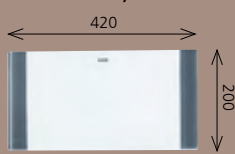

Obj. číslo	Provedení	MOC s DPH	Akční cena v Kč
219 649	miska	4 340	3 760
219 644	skleněná deska	2 820	2 150

STEELART

Katalog strana 70

SET 01

RONDOVAL
/obj. č.: 513 312/

Rozměr dřezu: ø 535 mm

DARAS chrom

~~3 780~~
2 780