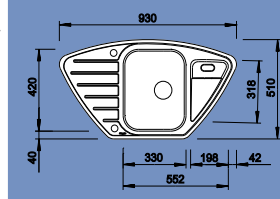

90x90 cm skříňka

ANDANO 400-IF – včetně sifonu*

Obj. číslo	Provedení	MOC s DPH	Akční cena v Kč
518 311	hedvábný lesk bez táhla	8 620	7 330
518 312	hedvábný lesk s táhlem	9 930	7 960
Výřez: 430 x 430 mm Hloubka dřezu: 190 mm			
Katalog strana 238			