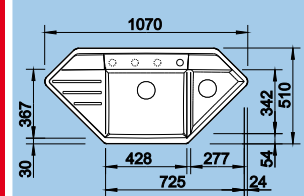

90x90/80 cm Skříňka

Výřez: podle šablony
Hloubka dřezu: 190/130 mm

PŘÍSLUŠENSTVÍ ke dřezům SILGRANIT® PuraDur®

Miska ZENAR XL 6 S /obj.č.: 223 077/ 3 680 1 460	Miska ZIA 6 S /obj.č.: 220 736/ 2 260 1 670	Miska MEVIT XL 6 S /obj.č.: 227 689/ 1 800 1 150	Miska SONA 6 S /obj.č.: 231 178/ 1 450 1 310	Miska DALAGO 45, 5, 6 /obj.č.: 226 189/ 2 310 1 770	Koš SUBLINE /obj.č.: 223 297/ 2 740 2 470	Koš multifunkční /obj.č.: 507 829/ 2 570 2 310	Odkvapávač /obj.č.: 230 734/ 1 030 920
Deska dřevo ZENAR 45 S, 5 S /obj.č.: 229 421/ 4 700 3 800	Deska dřevo METRA, ZIA, SONA /obj.č.: 218 313/ 1 950 1 460	Deska dřevo ZENAR XL 6 S /obj.č.: 229 411/ 4 780 3 880	Deska dřevo DALAGO 45, 5, 6 /obj.č.: 225 362/ 1 620 1 460	Deska sklo ZENAR XL 6 S /obj.č.: 223 078/ 6 370 4 530	Excenter univerzální ** /obj.č.: 118 979/ 800 720	Excenter k METRA 45 S, METRA 45 S Compact /obj.č.: 224 040/ 1 020 890	CapFlow - kryt sítka /obj.č.: 517 666/ 530 350

Uvedené ceny se rozumějí jako akční doporučené ceny včetně DPH
* sifon komplet = odtoková armatura + zápachový uzávěr s odbočkou pro myčku nádobí (obj.č.: 137 267)
**kompatibilní se všemi akčními dřezy mimo METRA 45 S a METRA 45 S Compact