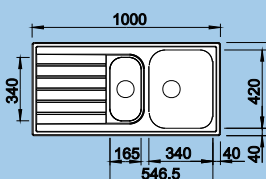

Výřez: 842 x 482 mm
Hloubka dřezu: 155 mm

Katalog strana 210

45 cm skříňka

LIVIT XL 6 S – s excentrem, včetně sifonu*

XL dřez

Obj. číslo	Provedení	MOC s DPH	Akční cena v Kč
518 519	neroz kartáčovaný	7 430	5 610
518 520	neroz profilovaný	8 200	6 230

Výřez: 982 x 482 mm
Hloubka dřezu: 160 mm

Katalog strana 214

60 cm skříňka

LIVIT 6 S – včetně sifonu*

Obj. číslo	Provedení	MOC s DPH	Akční cena v Kč
514 796	neroz kartáčovaný	7 860	5 920
514 797	neroz profilovaný	8 710	6 770

Výřez: 982 x 482 mm
Hloubka dřezu: 155/130 mm

Katalog strana 213

60 cm skříňka

DANA – včetně sifonu*

Obj. číslo	Provedení	MOC s DPH	Akční cena v Kč
511 900	neroz kartáčovaný	5 810	3 690

Výřez: 555 x 485 mm
Hloubka dřezu: 150 mm