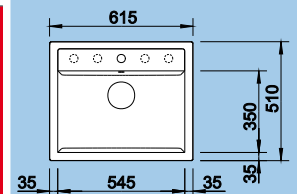

60 cm skříňka

Výřez: 595 x 490 mm
Hloubka dřezu: 190 mm