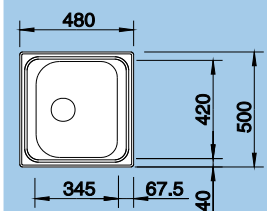

Výřez: podle šablony
Hloubka dřezu: 180 mm

Katalog strana 228

45 cm skříňka

TIPO 45 – včetně sifonu*

Obj. číslo	Provedení	MOC s DPH	Akční cena v Kč
516 611	neraz /industry**/	1 980	1 540
519 425	neraz kartáčovaný	3 970	2 060

Výřez: 462 x 482
Hloubka dřezu: 160 mm

Výběr z programu strana 25

45 cm skříňka

Uvedené ceny se rozumějí jako akční doporučené ceny včetně DPH
* sifon komplet = odtoková armatura + zápachový uzávěr s odbočkou pro mýčku nádobí (obj.č.: 137 267)
** dřez o tloušťce 0,5 mm; těsnění, antivibrační deska a úchytka se dodávají zvlášť, ale jsou zahrnuty v ceně