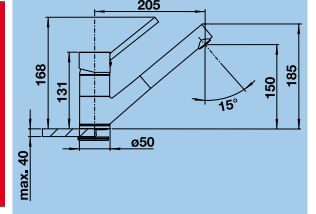

Uvedené ceny se rozumějí jako akční doporučené ceny včetně DPH
* sifon komplet = odtoková armatura + zápachový uzávěr s odbočkou pro myčku nádobí (obj.č.: 137 267)