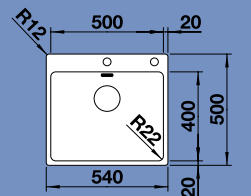

60 cm skříňka