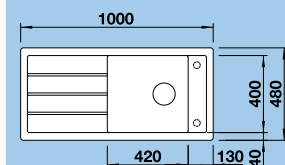

60 cm skříňka

Výřez: 980 x 460 mm
Hloubka dřezu: 190 mm