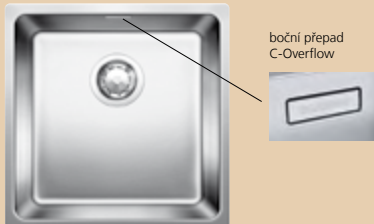

ANDANO 400-U – včetně sifonu*

boční přepad C-Overflow

Obj. číslo	Provedení	MOC s DPH	Akční cena v Kč
518 309	neroz hedvábný lesk bez táhla	~~7 400~~	6 280
518 310	neroz hedvábný lesk s táhlem	~~8 710~~	6 910

Katalog strana 240

45 cm skříňka

Výřez: 400 x 400 mm R22
Hloubka dřezu: 190 mm