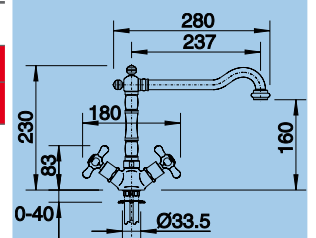

SUBLINE 375-U – s táhlem, včetně sifonu*

Montáž pod pracovní desku

Barva	Obj. číslo	MOC s DPH	Akční cena v Kč
černá	516 044		12 290
basalt	516 974		
aluminium	516 041		
magnolie lesklá	519 595	~~15 250~~	
zářivě bílá	516 042		
bílá matná	516 038		
jasmín	516 040		
vanilka	516 039		

Katalog strana 263

45 cm skříňka

Výřez: 364 x 386 mm
Hloubka dřezu: 185 mm

SUBLINE 500-U – s táhlem, včetně sifonu*

Montáž pod pracovní desku

Barva	Obj. číslo	MOC s DPH	Akční cena v Kč
černá	514 515		16 260
basalt	516 975		
aluminium	514 512		
magnolie lesklá	519 596	~~19 300~~	
zářivě bílá	514 513		
bílá matná	514 509		
jasmín	514 511		
vanilka	514 510		

Katalog strana 263

60 cm skříňka

Výřez: 490 x 386 mm
Hloubka dřezu: 185 mm

SUBLINE 350/150-U – s táhlem, včetně sifonu*

Montáž pod pracovní desku

Barva	Obj. číslo	MOC s DPH	Akční cena v Kč
černá	514 531		17 510
basalt	516 976		
aluminium	514 528		
magnolie lesklá	519 597	~~20 900~~	
zářivě bílá	514 529		
bílá matná	514 525		
jasmín	514 527		
vanilka	514 526		

Katalog strana 263

60 cm skříňka

Výřez: 515 x 386 mm
Hloubka dřezu: 185/130 mm

TRADON

NOVINKA

Barva	Obj. číslo	MOC s DPH	Akční cena v Kč
chrom	515 990	~~9 400~~	7 610
broušená mosaz	520 787	~~10 500~~	8 390

Katalog strana 355

TERA

Barva	Obj. číslo	MOC s DPH	Akční cena v Kč
chrom	512 597	~~6 450~~	5 230
broušená mosaz	512 590	~~8 390~~	6 770

Katalog strana 356

LINUS-S – výsuvná sprcha

Barva	Obj. číslo	MOC s DPH	Akční cena v Kč
černá	516 708		10 770
basalt	517 643		
aluminium	516 709		
magnolie lesklá	519 750	~~11 960~~	
zářivě bílá	516 710		
bílá matná	516 711		
jasmín	516 712		
vanilka	516 713		

Katalog strana 307

ANTAS-S – výsuvná sprcha

Barva	Obj. číslo	MOC s DPH	Akční cena v Kč
černá	516 075		8 090
basalt	517 647		
aluminium	516 074		
magnolie lesklá	519 748	~~9 470~~	
zářivě bílá	516 069		
bílá matná	516 070		
jasmín	516 072		
vanilka	516 071		

Katalog strana 344