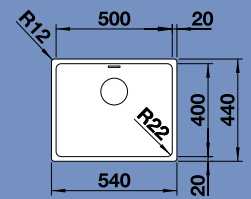

50 cm skříňka

ANDANO 500-IF – včetně sifonu*

Obj. číslo	Provedení	MOC s DPH	Akční cena v Kč
518 315	hedvábný lesk bez táhla	11 150	9 460
518 316	hedvábný lesk s táhlem	12 450	10 070

Výřez: 530 x 430 mm
Hloubka dřezu: 190 mm

Katalog strana 238

60 cm skříňka

ANDANO 340/180-IF – včetně sifonu

Výřez: 575 x 430 mm
Hloubka dřezu: 190/130 mm

Obj. číslo	Provedení	MOC s DPH	Akční cena v Kč
518 319	hedvábný lesk bez táhla P	16 810	14 240
518 323	hedvábný lesk bez táhla L	16 810	14 240
518 320	hedvábný lesk s táhlem P	18 120	14 870
518 324	hedvábný lesk s táhlem L	18 120	14 870