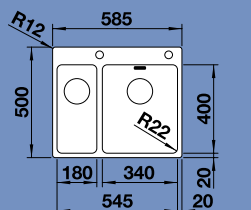

60 cm skříňka