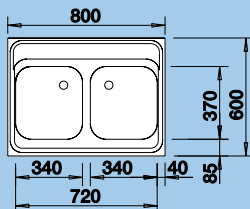

80 cm skříňka