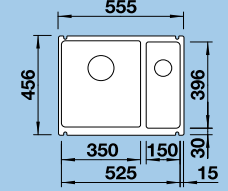

60 cm skříňka

Výřez: 515 x 386 mm
Hloubka dřezu: 185/130 mm