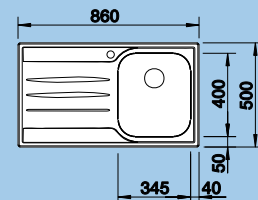

45 cm skříňka