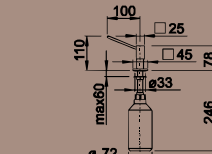

Obj. číslo	Provedení	MOC s DPH	Akční cena v Kč
517 588	dávkovač - chrom	~~4 340~~	3 320
221 902	táhlo - chrom	~~1 800~~	1 380

STEELART

Katalog strana 71, 359