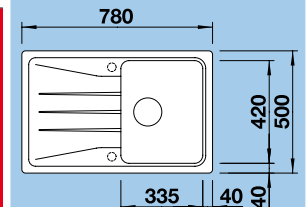

45 cm skříňka

Výřez: 760 x 480 mm
Hloubka dřezu: 190 mm