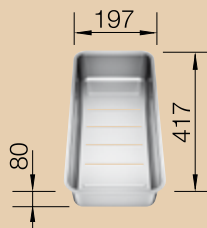

STEELART

Katalog strana 69

60 cm skříňka

Výřez: 545x 400 mm R0
Hloubka dřezu: 175/130 mm

PŘÍSLUŠENSTVÍ k nerezovým dřezům pod pracovní desku

Miska ZEROX /obj.č.: 219 649/

~~5 200~~
3 760

Miska ANDANO /obj.č.: 227 692/