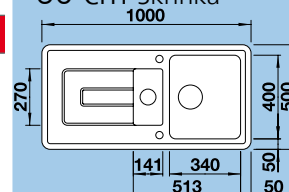

60 cm skříňka

Výřez: 970 x 470 mm
Hloubka dřezu: 190/90 mm

Uvedené ceny se rozumějí jako akční doporučené ceny včetně DPH

* sifon komplet = odtoková armatura + zápachový uzávěr s odbočkou pro myčku nádobí (obj.č.: 137 267)