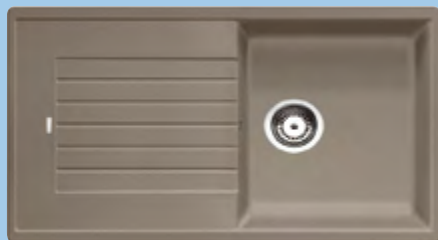

ZIA 5 S – včetně sifonu*

NOVINKA

Barva	Obj. číslo	MOC s DPH	Akční cena v Kč
bílá	520 515		6 310
jasmín	520 516		
běžová champagne	520 517		
tartufo	520 518		
perlově šedá	520 514	~~7 990~~	
aluminium	520 513		
antracit	520 511		
káva	520 519		
šedá skála	520 512		

Katalog Novinky strana 12