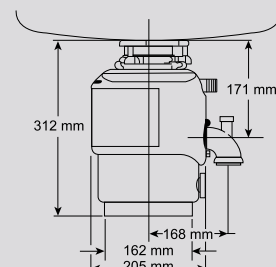

M200 evolution – ISE

- výkon 560 W
- motor: indukční, speciálně vyvinutý pro drtiče odpadu
- o 60 % tišší než běžné modely
- objem drtící komory: 1180 ml
- antikoroziní úprava drtící komory
- tepelná pojistka
- drtící elementy z nerez oceli, upravené proti případnému zaseknutí
- trojnásobný drtící systém
- odtoková armatura na bezproblémové propojení s jakýmkoliv typem dřezu
- auto-reverzní chod
- 6-letá záruka

Obj. číslo: 513 448

in sink erator®

Akční cena

~~26 100~~

22 900