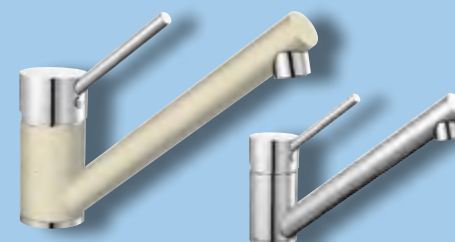

TIVO

Katalog strana 334

Barva	Obj. číslo	MOC s DPH	Akční cena v Kč
chrom	517 599	~~6 070~~	4 710
bílá	517 603		
jasmín	517 604		
běžová champagne	517 605		
tartufo	517 609		
perlově šedá	520 753	~~7 690~~	5 880
aluminium	517 601		
antracit	517 600		
káva	517 608		
šedá sklála	518 800		

TIVO-S – výsuvná sprcha s přepínačem

Katalog strana 333

Barva	Obj. číslo	MOC s DPH	Akční cena v Kč
chrom	517 648	~~7 690~~	5 880
bílá	517 613		
jasmín	517 614		
běžová champagne	517 615		
tartufo	517 619		
perlově šedá	520 755	~~9 570~~	7 320
aluminium	517 611		
antracit	517 610		
káva	517 618		
šedá sklála	518 798		

ZENOS

Katalog strana 338

Barva	Obj. číslo	MOC s DPH	Akční cena v Kč
chrom	517 801	~~5 830~~	4 720
bílá	517 808		
jasmín	517 809		
běžová champagne	517 810		
tartufo	517 814		
perlově šedá	520 759	~~6 270~~	5 640
aluminium	517 806		
antracit	517 805		
káva	517 813		
šedá sklála	518 783		

ZENOS-S – výsuvná sprcha

Katalog strana 336

Barva	Obj. číslo	MOC s DPH	Akční cena v Kč
chrom	517 815	~~8 330~~	6 760
bílá	517 822		
jasmín	517 823		
běžová champagne	517 824		
tartufo	517 828		
perlově šedá	520 760	~~8 960~~	8 060
aluminium	517 820		
antracit	517 819		
káva	517 827		
šedá sklála	518 784		

ANTAS

Katalog strana 345

Barva	Obj. číslo	MOC s DPH	Akční cena v Kč
chrom	515 337	~~4 340~~	3 320
bílá	515 339		
jasmín	515 340		
běžová champagne	515 341		
tartufo	517 639		
perlově šedá	520 731	~~6 170~~	4 720
aluminium	515 338		
antracit	515 345		
káva	515 346		
šedá sklála	518 796		

ANTAS-S – výsuvná sprcha

Katalog strana 343

Barva	Obj. číslo	MOC s DPH	Akční cena v Kč
chrom	515 348	~~6 270~~	4 790
bílá	515 350		
jasmín	515 351		
běžová champagne	515 352		
tartufo	517 637		
perlově šedá	520 733	~~9 430~~	8 490
aluminium	515 349		
antracit	515 356		
káva	515 357		
šedá sklála	518 794