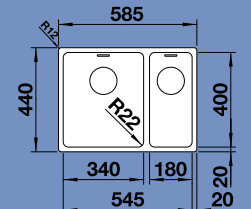

Katalog strana 238

60 cm skříňka

ANDANO 340/180-IF – včetně sifonu

Výřez: 575 x 430 mm
Hloubka dřezu: 190/130 mm

Obj. číslo	Provedení	MOC s DPH	Akční cena v Kč
518 319	hedvábný lesk bez táhla P	16 810	14 240
518 323	hedvábný lesk bez táhla L	16 810	14 240
518 320	hedvábný lesk s táhlem P	18 120	14 870
518 324	hedvábný lesk s táhlem L	18 120	14 870

Katalog strana 239

60 cm skříňka

ANDANO 400-IF/A – s táhlem, včetně sifonu*

Obj. číslo	Provedení	MOC s DPH	Akční cena v Kč
519 555	hedvábný lesk s táhlem	12 100	9 250

Výřez: 430 x 490 mm
Hloubka dřezu: 190 mm