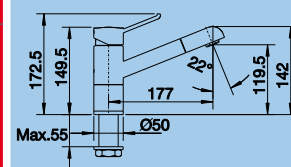

Katalog strana 336

Barva	Obj. číslo	MOC s DPH	Akční cena v Kč
chrom	517 815	~~8 330~~	6 760
bílá	517 822		
jasmín	517 823		
běžová champagne	517 824		
tartufo	517 828		
perlově šedá	520 760	~~8 960~~	8 060
aluminium	517 820		
antracit	517 819		
káva	517 827		
šedá sklála	518 784