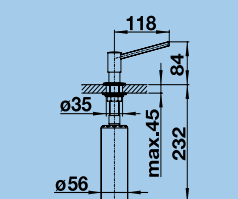

Katalog strana 361

Barva	Obj. číslo	MOC s DPH	Akční cena v Kč
TORRE			
chrom	512 593	~~1 370~~	950
nerez imitace	512 594	~~1 540~~	1 170