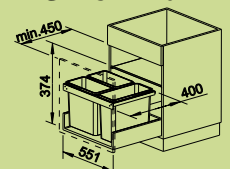

30-45 cm skříňka

FLEXON 60/3

košový systém do zásuvky

Katalog strana 365

Obj. číslo		MOC s DPH	Akční cena v Kč
516 600	60/3	3 600	3 050

60 cm skříňka

SELECT 45/2

kvalitní plnovýsuv, nosnost 50 kg, tlumený dojezd