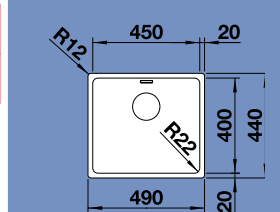

45 cm skříňka

ANDANO 450-IF – včetně sifonu*

Obj. číslo	Provedení	MOC s DPH	Akční cena v Kč
519 375	hedvábný lesk bez táhla	10 190	7 760
519 376	hedvábný lesk s táhlem	11 490	8 770
Výřez: 480 x 430 mm Hloubka dřezu: 190 mm			
Katalog strana 238			

50 cm skříňka

ANDANO 500-IF – včetně sifonu*

Obj. číslo	Provedení	MOC s DPH	Akční cena v Kč
518 315	hedvábný lesk bez táhla	11 150	9 460
518 316	hedvábný lesk s táhlem	12 450	10 070

Výřez: 530 x 430 mm
Hloubka dřezu: 190 mm