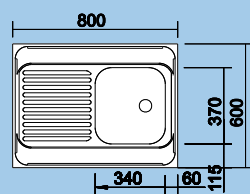

40 cm skříňka