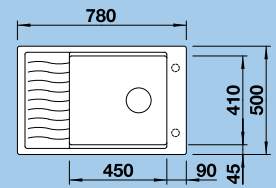

60 cm skříňka

Výřez: 760 x 480 mm
Hloubka dřezu: 190 mm