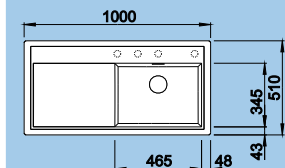

60 cm skříňka

Výřez: 980 x 480 mm
Hloubka dřezu: 190 mm