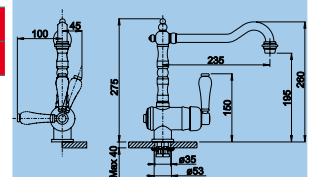

Katalog strana 263

60 cm skříňka

Výřez: 515 x 386 mm
Hloubka dřezu: 185/130 mm

TRADON

NOVINKA

Barva	Obj. číslo	MOC s DPH	Akční cena v Kč
chrom	515 990	9 400	7 610
broušená mosaz	520 787	10 500	8 390

Katalog strana 355