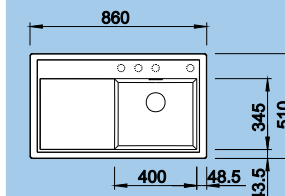

45 cm skříňka

Výřez: 840 x 490 mm
Hloubka dřezu: 190 mm