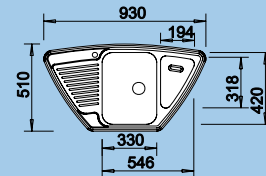

90x90 cm skříňka