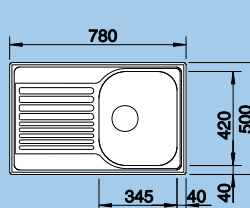

Výřez: 587 x 482 mm
Hloubka dřezu: 160 mm

Výběr z programu strana 25

45 cm skříňka

TIPO 45 S Compact – včetně sifonu*

Bežná montáž

Obj. číslo	Provedení	MOC s DPH	Akční cena v Kč
517 151	neroz přírodní lesk /industry**/	2 310	2 080
513 442	neroz kartáčovaný	3 100	2 390
513 675	neroz profilovaný	4 240	3 080

Výřez: 762 x 482 mm
Hloubka dřezu: 170 mm

Katalog strana 229

45 cm skříňka

TIPO 6 S Basic – včetně sifonu*

Bežná montáž

Obj. číslo	Provedení	MOC s DPH	Akční cena v Kč
517 153	neroz přírodní lesk /industry**/	4 180	3 150
512 300	neroz kartáčovaný	5 530	3 530
519 533	neroz profilovaný	7 270	6 540