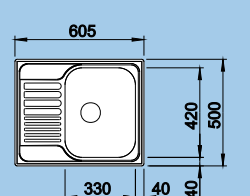

Výběr z programu strana 35

80 cm skříňka

TIPO 45 S Mini – včetně sifonu*

Bežná montáž

Obj. číslo	Provedení	MOC s DPH	Akční cena v Kč
516 524	neroz přírodní lesk	2 260	1 920
516 053	neroz kartáčovaný	2 580	2 310
516 525	neroz profilovaný	2 820	2 420

Výřez: 587 x 482 mm
Hloubka dřezu: 160 mm

Výběr z programu strana 25

45 cm skříňka

TIPO 45 S Compact – včetně sifonu*

Bežná montáž

Obj. číslo	Provedení	MOC s DPH	Akční cena v Kč
517 151	neroz přírodní lesk /industry**/	2 310	2 080
513 442	neroz kartáčovaný	3 100	2 390
513 675	neroz profilovaný	4 240	3 080