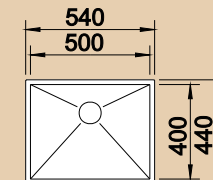

60 cm skříňka

Výřez: 500x 400 mm R0
Hloubka dřezu: 175 mm