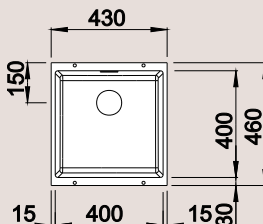

50 cm skříňka

Výřez: 400 x 400 mm R10
Hloubka dřezu: 190 mm