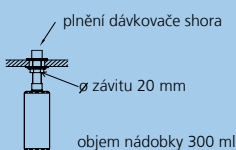

FONTAS

speciální baterie na filtrovanou a užitkovou vodu

Katalog strana 310

Barva	Obj. číslo	MOC s DPH	Akční cena v Kč
chrom	515 581	~~13 200~~	10 690
bílá	518 506		
jasmín	518 507		
běžová champagne	518 508		
tartufo	518 512		
perlově šedá	520 743	~~14 520~~	11 770
aluminium	518 504		
antracit	518 503		
káva	518 513		
šedá sklála	518 808		

TRIMA

speciální baterie na filtrovanou a užitkovou vodu

NOVINKA

Speciální dvojitý perlátor

Katalog Novinky strana 61

Barva	Obj. číslo	MOC s DPH	Akční cena v Kč
chrom	520 840	~~7 440~~	5 960

ALTA Compact

Katalog strana 322

Barva	Obj. číslo	MOC s DPH	Akční cena v Kč
chrom	515 120	~~9 170~~	6 920
nerez imitace	515 121	~~12 060~~	9 230
bílá	515 317		
jasmín	515 318		
běžová champagne	515 319		
tartufo	517 633		
perlově šedá	520 729	~~10 250~~	7 840
aluminium	515 316		
antracit	515 323		
káva	515 324		
šedá sklála	518 810		

QUATURA, QUATURA-S – výsuvná sprcha

Katalog strana 294

Barva	Obj. číslo	MOC s DPH	Akční cena v Kč
chrom	517 186	~~8 980~~	7 270
chrom - výsuvná sprcha	517 185	~~10 250~~	8 300

DÁVKOVAČE SAPONÁTU

CRATON

Katalog strana 361

Barva	Obj. číslo	MOC s DPH	Akční cena v Kč
CRATON			
chrom	513 650	~~770~~	630

TORRE

Katalog strana 361

Barva	Obj. číslo	MOC s DPH	Akční cena v Kč
TORRE			
chrom	512 593	~~1 370~~	950
nerez imitace	512 594	~~1 540~~	1 170

PIONA

Katalog strana 360

Barva	Obj. číslo	MOC s DPH	Akční cena v Kč
PIONA			
chrom	517 667	~~4 620~~	3 520