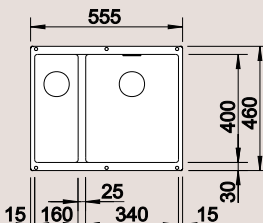

60 cm skříňka

Výřez: 525 x 400 mm R10
Hloubka dřezu: 190 mm