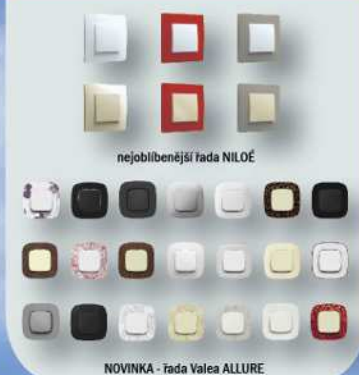

PŘI NÁKUPU NAD 1.000,- 3X LED ŽÁROVKA ZDARMA

VELKÁ LETNÍ AKCE NA SVÍTIDLA

13.8. - 30.9. 2018

AKCE

ZÁVĚSNÁ STAHOVACÍ SVÍTIDLA

od **739,-**

- možnost regulace délky závěsu
- zdroj E27
- madlo pro nastavení výšky

SLEVA až 15% NA OBJEDNÁVKY ELEKTRA LEGRAND, ABB a jiné

nejobilnější řada NILOÉ

NOVINKA - Tada Valea ALLURE

legrand **ABB**

KUCHYŇSKÉ LINKY SKLADEM IHED K ODBĚRU

6.490,-

- 2 barevná provedení
- sestava vrchních a spodních skříněk, které je možné sestavit v jakémkoliv pořadí
- lze doobjednat různé typy skříněk, poličky, celoplošný dřez, baterii